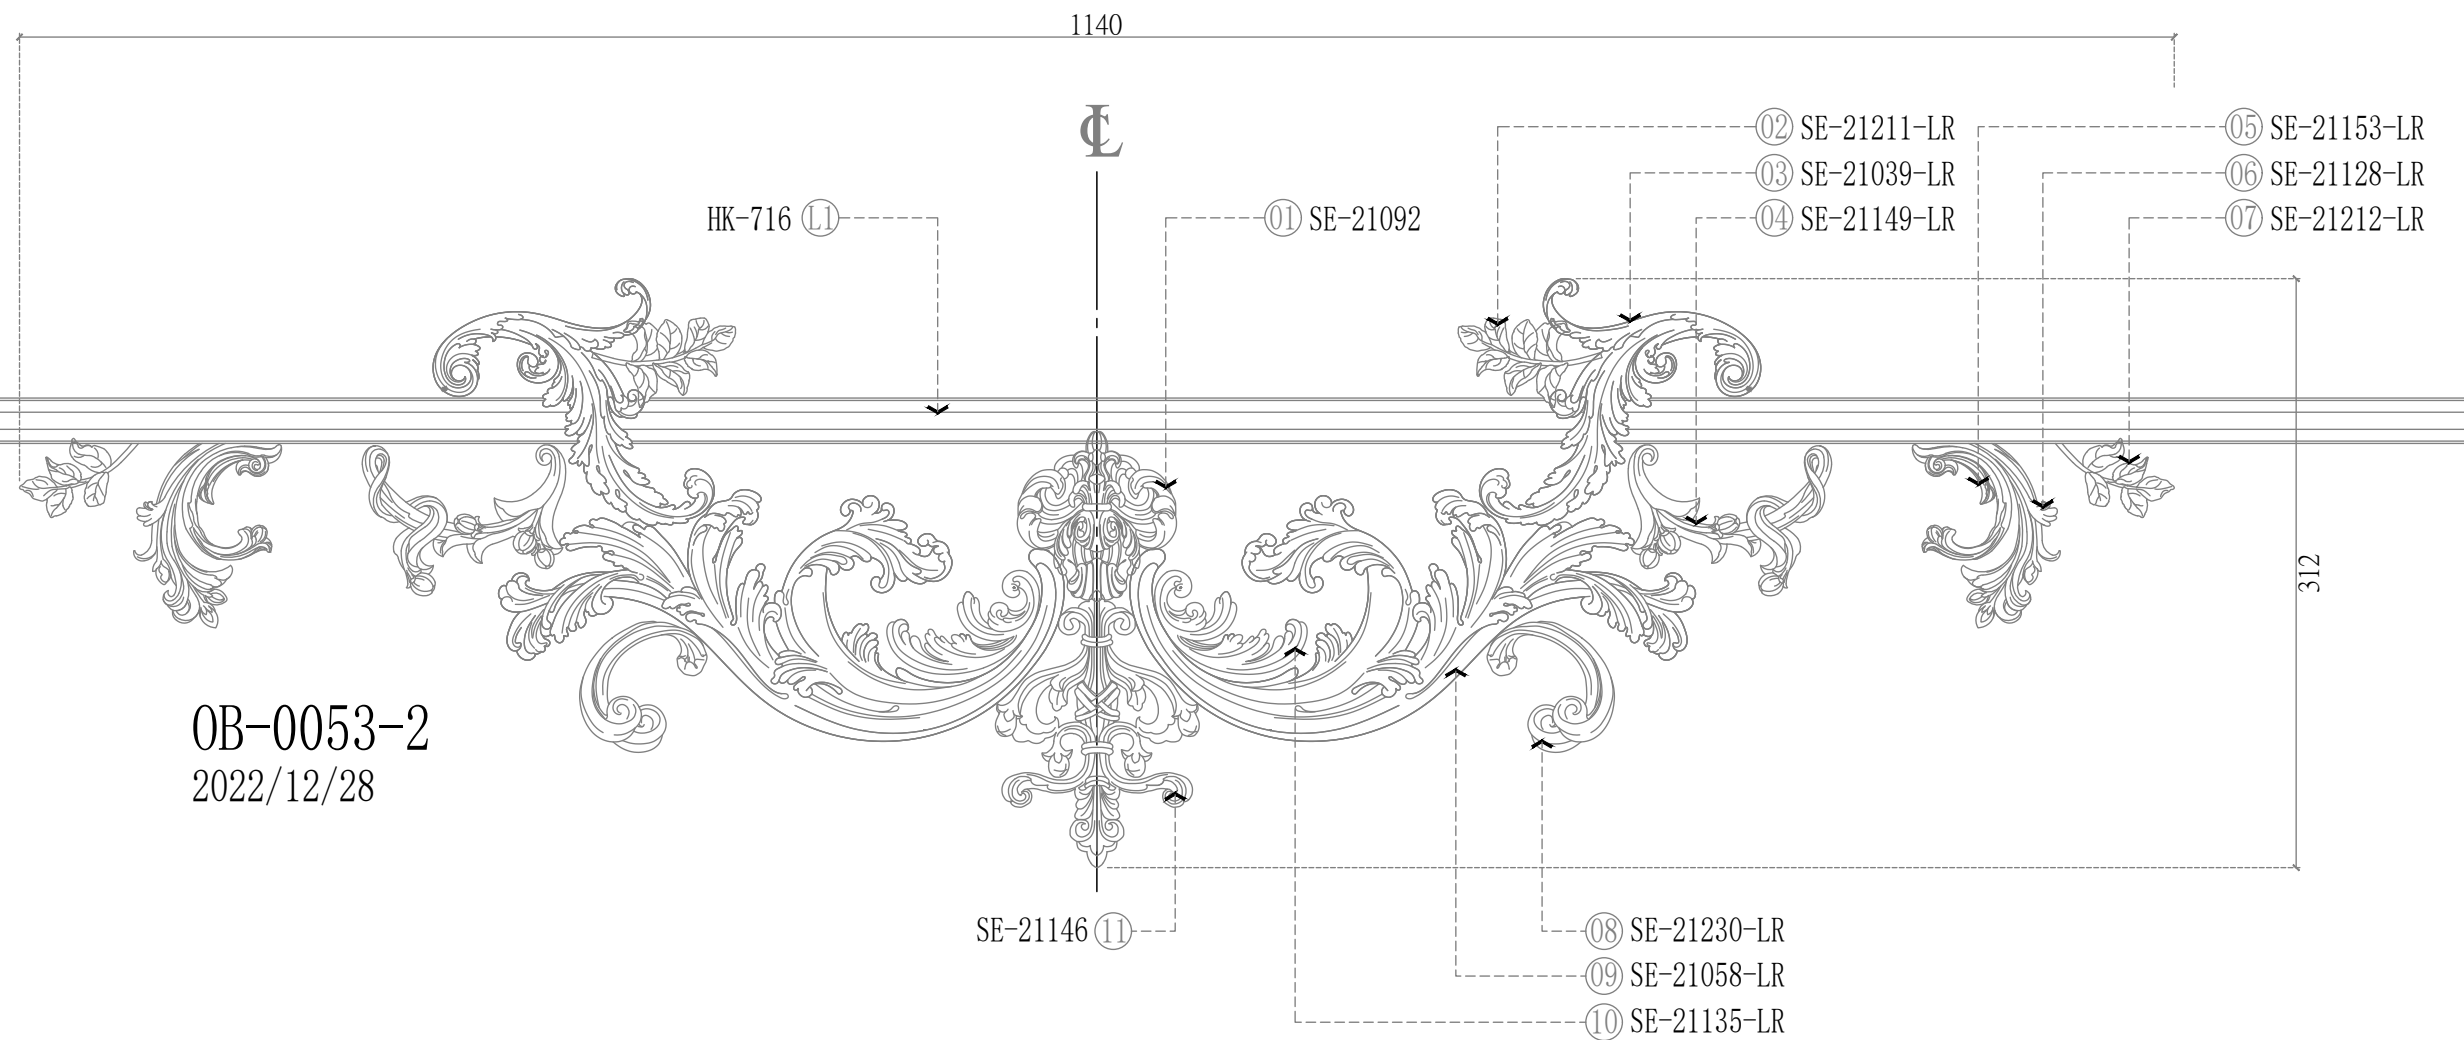

<中花> (共1組)  
飾花線板貨號與數量(1組)

01	SE-21092	1	pc.	04	SE-21149L	1	pc.	07	SE-21212L	1	pc.	10	SE-21135L	1	pc.
02	SE-21211L	1	pc.		SE-21149R	1	pc.		SE-21212R	1	pc.		SE-21135R	1	pc.
	03	SE-21039L	1	pc.	05	SE-21153L	1	pc.	08	SE-21230L	1	pc.	11	SE-21146	1
SE-21039R		1	pc.	SE-21153R		1	pc.	SE-21230R		1	pc.	HK-716		-	pc.
					06	SE-21128L	1	pc.	09	SE-21058L	1	pc.	數量依實際配置尺寸為主		
				SE-21128R		1	pc.	SE-21058R		1	pc.				