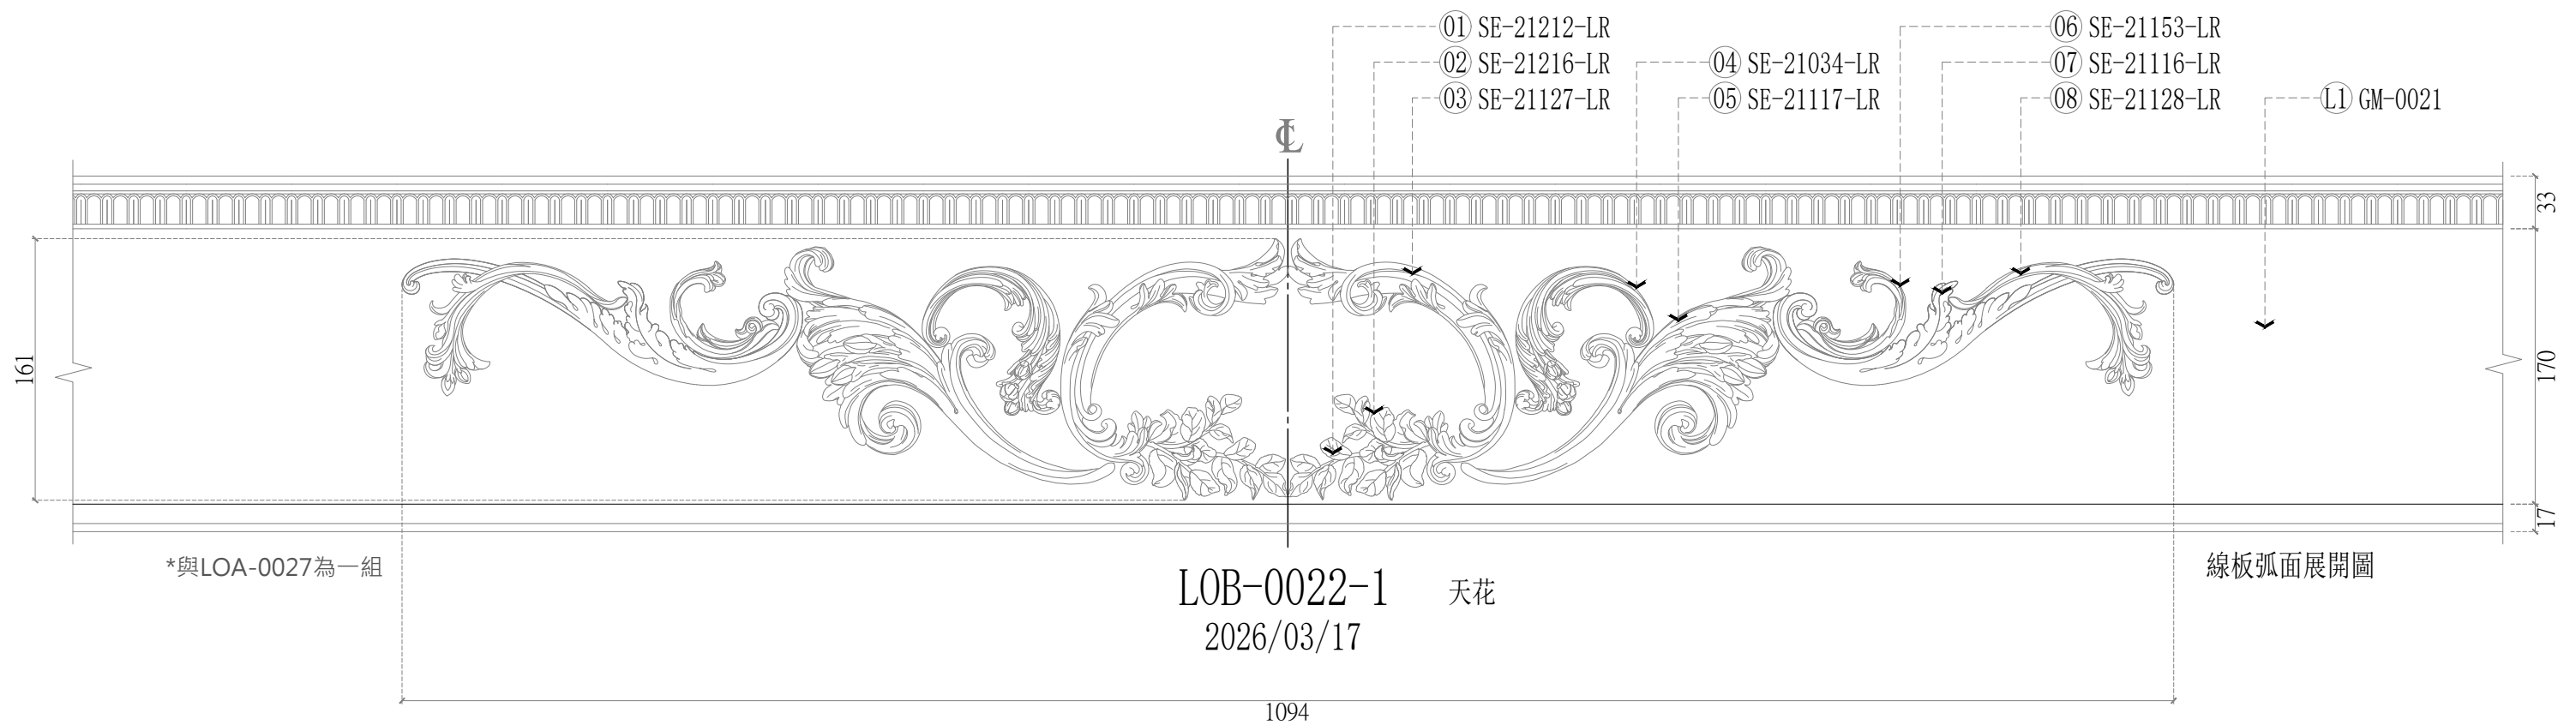

<線板中花> (共1組) 飾花線板貨號與數量(1組)											
01	SE-21212L	1	pc.	04	SE-21034L	1	pc.	07	SE-21116L	1	pc.
	SE-21212R	1	pc.		SE-21034R	1	pc.		SE-21116R	1	pc.
02	SE-21216L	1	pc.	05	SE-21117L	1	pc.	08	SE-21128L	1	pc.
	SE-21216R	1	pc.		SE-21117R	1	pc.		SE-21128R	1	pc.
03	SE-21127L	1	pc.	06	SE-21153L	1	pc.	L1	GM-0021	-	pc.
	SE-21127R	1	pc.		SE-21153R	1	pc.		數量依實際配置尺寸為主		

Ⓘ GM-0021 線板剖面圖

*與LOA-0027為一組

LOB-0022-1 天花
2026/03/17

線板弧面展開圖