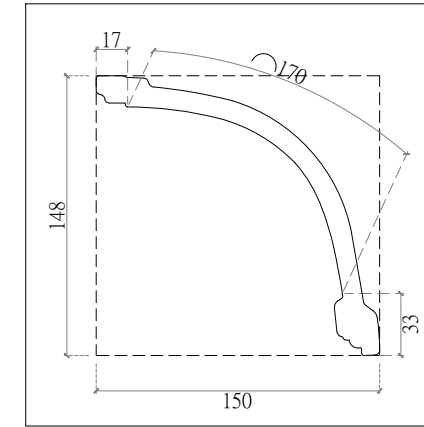

<線板中花> (共1組) 飾花線板貨號與數量(1組)											
01	SE-21212L	1	pc.	04	SE-21034L	1	pc.	07	SE-21116L	1	pc.
	SE-21212R	1	pc.		SE-21034R	1	pc.		SE-21116R	1	pc.
02	SE-21216L	1	pc.	05	SE-21117L	1	pc.	08	SE-21128L	1	pc.
	SE-21216R	1	pc.		SE-21117R	1	pc.		SE-21128R	1	pc.
03	SE-21127L	1	pc.	06	SE-21153L	1	pc.	L1	GM-0021	-	pc.
	SE-21127R	1	pc.		SE-21153R	1	pc.		數量依實際配置尺寸為主		

Ⓘ GM-0021 線板剖面圖

*與LOA-0027為一組

LOB-0022-1 天花
2026/03/17

線板弧面展開圖