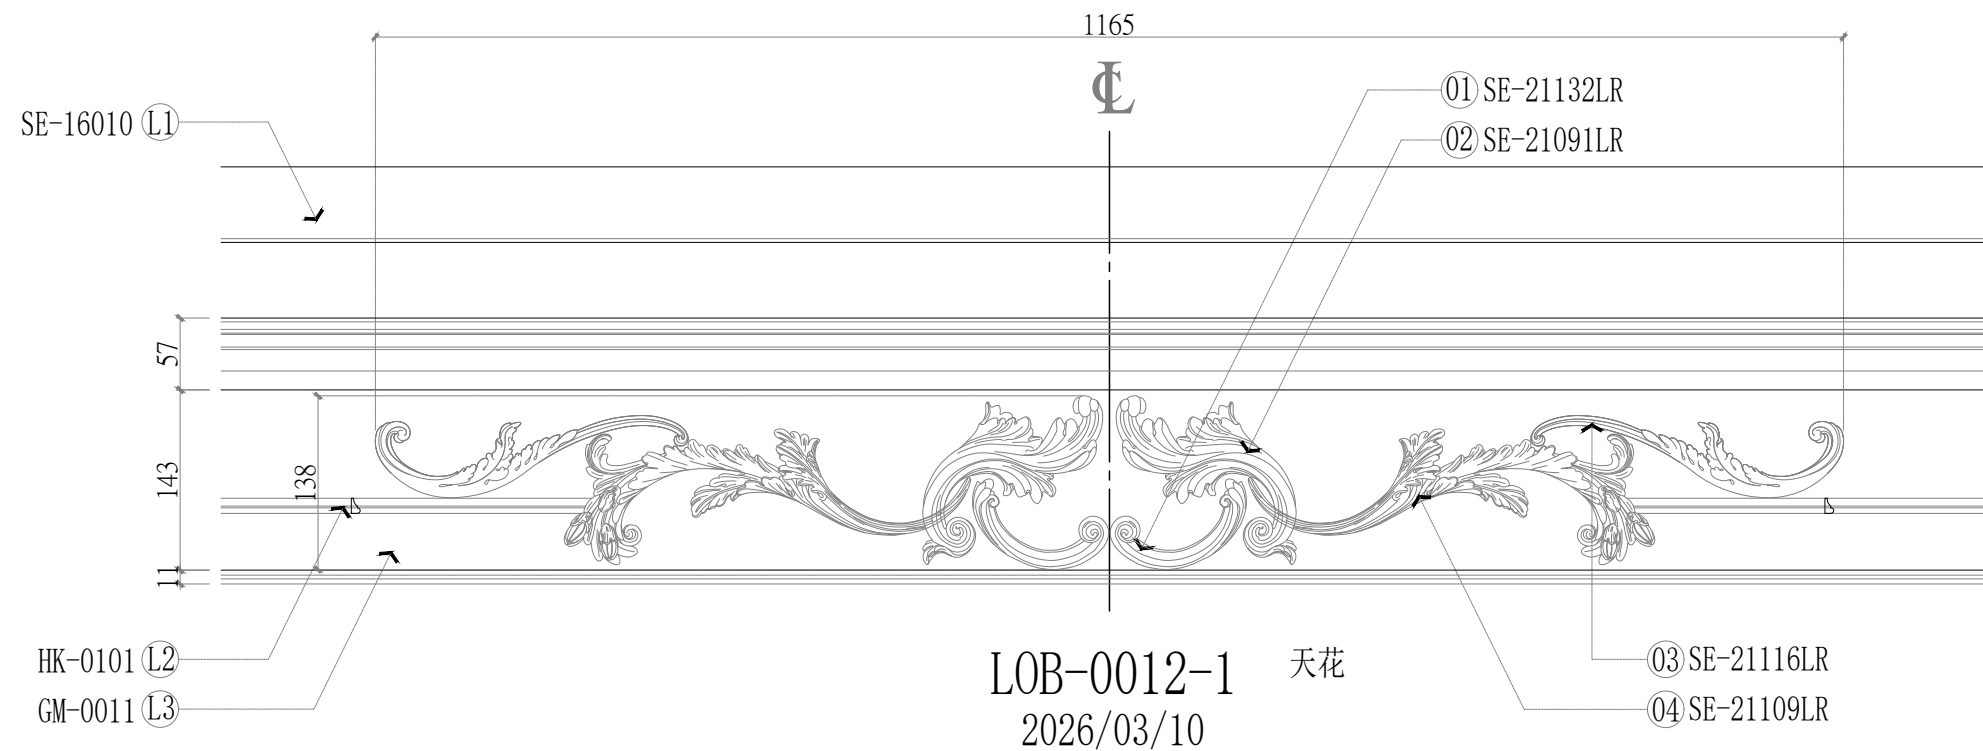

側剖 詳圖

GM-0011 線板剖面圖

<線板中花> (共1組) 飾花線板貨號與數量(1組)				線板貨號與數量			
1	SE-21132L	1	pc.	L1	SE-16010	-	pc.
	SE-21132R	1	pc.		數量依實際施作長度為主		
2	SE-21091L	1	pc.	L2	HK-0101	-	pc.
	SE-21091R	1	pc.		數量依實際施作長度為主		
3	SE-21116L	1	pc.	L3	GM-0011	-	pc.
	SE-21116R	1	pc.		數量依實際施作長度為主		
4	SE-21109L	1	pc.	L4	SE-16003	-	pc.
	SE-21109R	1	pc.		數量依實際施作長度為主		

LOB-0012-1 天花
2026/03/10