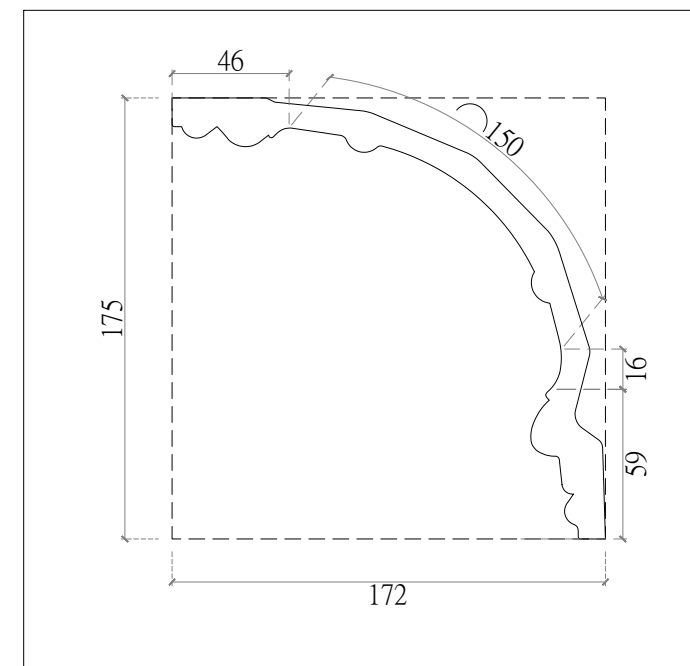

線板弧面展開圖

LOA-0022-1  
2026/03/17  
天花

(L1) GM-0001 線板剖面圖

<線板角花> (共1組)  
飾花線板貨號與數量(1組)

01	SE-21013	1	pc.
02	SE-21145	1	pc.
03	SE-21039L	1	pc.
	SE-21039R	1	pc.
04	SE-21135L	1	pc.
	SE-21135R	1	pc.
05	SE-21151L	1	pc.
	SE-21151R	1	pc.
06	SE-21004L	1	pc.
	SE-21004R	1	pc.
07	SE-21212L	1	pc.
	SE-21212R	1	pc.
L1	GM-0001	-	pc.

數量依實際配置尺寸為主