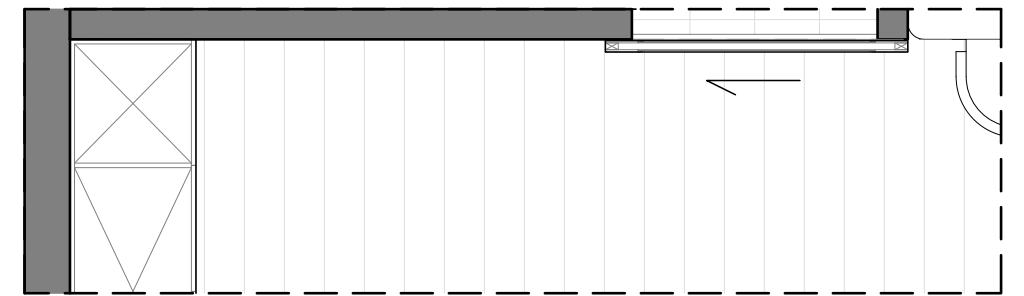

線板剖面圖

(A-0033)
天花板配置 貨號表
總坪數: 33.6坪

圖樣	燈具名稱
	9mm嵌燈
	7mm嵌燈
	鋁槽燈條

線板大樣圖	產品貨號表
	HK-631D8
	HK-835

櫃下/層板下藏燈條 水波紋玻璃

客廳 立面B-2配置圖

客廳 立面A-1配置圖

<立面A-1、B-2> (共1組) 飾花線板貨號與數量(1組)			
L1	HK-631D8	13	pcs.
	5.5M*2+2.1M*2+10M=25.2M		
L2	HK-835	2	pcs.
	2.4M*2=4.8M		

客廳 立面B-2配置圖

客廳 立面A-1配置圖

線板大樣圖	產品貨號表
	HK-631D8

客廳 立面B-1配置圖

<立面B-1> (共1組) 飾花線板貨號與數量(1組)			
L1	HK-631D8	4	pcs.
	7.6M		

線板大樣圖	產品貨號表
	HK-631D8

客廳 立面C-1配置圖

客廳 立面D-1配置圖

<立面D-1> (共1組) 飾花線板貨號與數量(1組)			
L1	HK-631D8	3	pcs.
	6.4M		

客廳 立面C-1配置圖

客廳 立面D-1配置圖

線板大樣圖	產品貨號表
	HK-631D8

客廳 立面C-2配置圖

客廳 立面D-2配置圖

<立面C-2、D-2> (共1組) 飾花線板貨號與數量(1組)			
L1	HK-631D8	7	pcs.
7.9M+6.4M=14.3M			

客廳 立面C-2配置圖

客廳 立面D-2配置圖

線板大樣圖	產品貨號表
	HK-620

客廳 立面A-2配置圖

<立面A-2> (共1組) 飾花線板貨號與數量(1組)			
L1	HK-620	6	pcs.
6.3M*2=12.6M			

客廳 立面A-2配置圖

線板大樣圖	產品貨號表
	HK-631D8

客廳 立面C-3配置圖

客廳 立面A-2-1配置圖