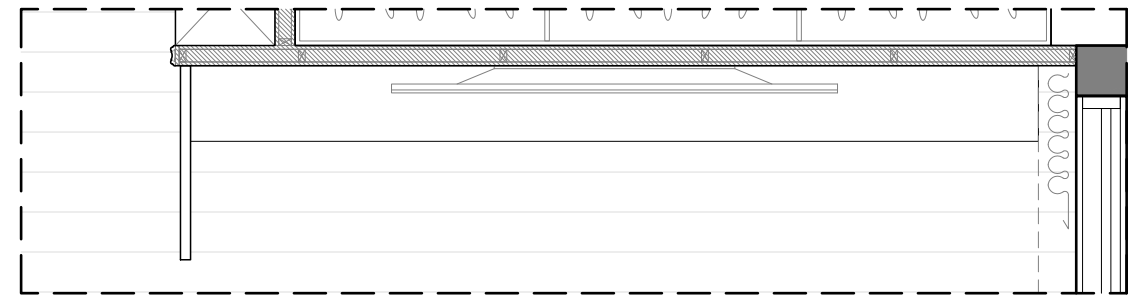

(A-0033)
平面配置圖
總坪數: 33.6坪

線板大樣圖	產品貨號表
	HKU-21515
	HK-633

線板剖面圖

剖

(A-0033)
天花板配置圖
總坪數: 33.6坪

圖樣	燈具名稱
	9mm嵌燈
	7mm嵌燈
	LED 鋁槽燈條

<天花板配置> (共1組)
飾花線板貨號與數量(1組)

L1	HKU-21515	9	pcs.
20.3M			
L2	HK-633	9	pcs.
20.3M			

線板剖面圖

(A-0033)
天花板配置 貨號表
總坪數: 33.6坪

圖樣	燈具名稱
	9mm嵌燈
	7mm嵌燈
	鋁槽燈條

線板大樣圖	產品貨號表
	HK-631D8
	HK-835

櫃下/層板下藏燈條 水波紋玻璃

客廳 立面B-2配置圖

客廳 立面A-1配置圖

<立面A-1、B-2> (共1組) 飾花線板貨號與數量(1組)			
L1	HK-631D8	13	pcs.
	5.5M*2+2.1M*2+10M=25.2M		
L2	HK-835	2	pcs.
	2.4M*2=4.8M		

客廳 立面B-2配置圖

客廳 立面A-1配置圖

線板大樣圖	產品貨號表
	HK-631D8

客廳 立面B-1配置圖

<立面B-1> (共1組) 飾花線板貨號與數量(1組)			
L1	HK-631D8	4	pcs.
	7.6M		

線板大樣圖	產品貨號表
	HK-631D8

客廳 立面C-1配置圖

客廳 立面D-1配置圖

<立面D-1> (共1組) 飾花線板貨號與數量(1組)			
L1	HK-631D8	3	pcs.
	6.4M		

客廳 立面C-1配置圖

客廳 立面D-1配置圖

線板大樣圖	產品貨號表
	HK-631D8

客廳 立面C-2配置圖

客廳 立面D-2配置圖

<立面C-2、D-2> (共1組) 飾花線板貨號與數量(1組)			
L1	HK-631D8	7	pcs.
7.9M+6.4M=14.3M			

客廳 立面C-2配置圖