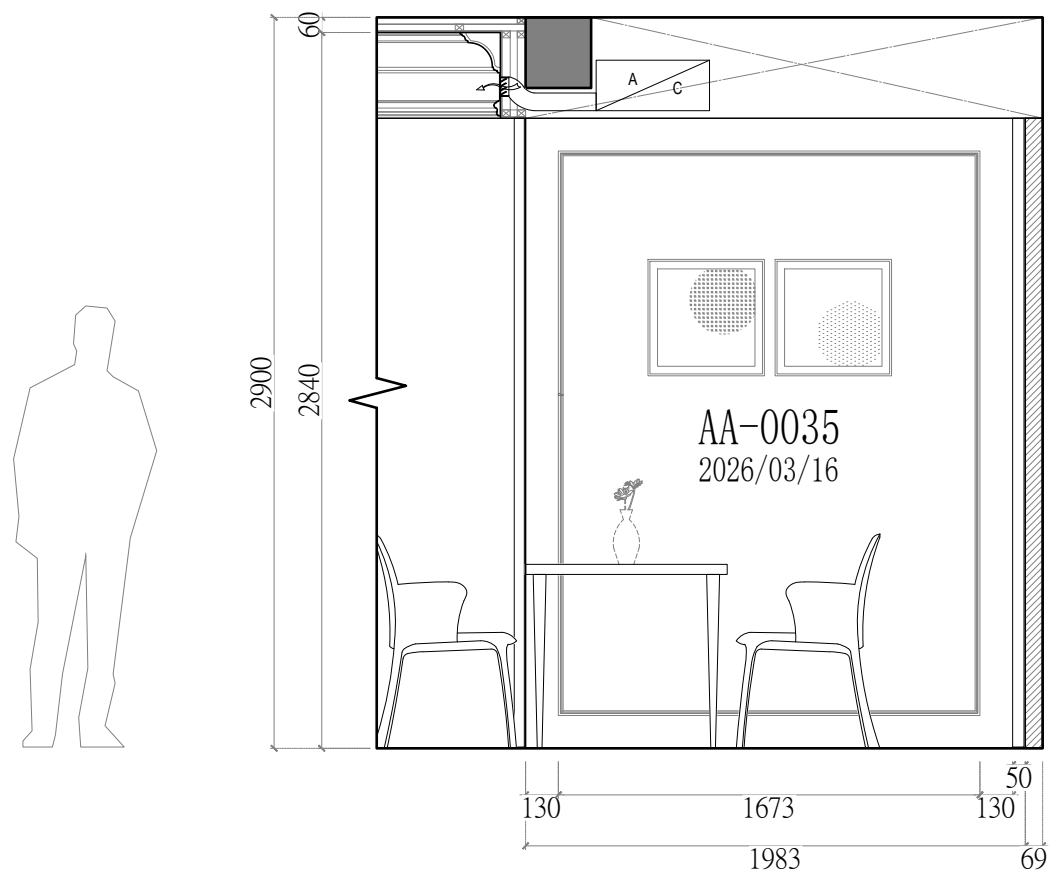

(A-0033)
平面配置圖
總坪數: 33.6坪

線板大樣圖	產品貨號表
	HKU-21515
	HK-633

線板剖面圖

剖

(A-0033)
天花板配置圖
總坪數: 33.6坪

圖樣	燈具名稱
	9mm嵌燈
	7mm嵌燈
	LED 鋁槽燈條

<天花板配置> (共1組)
飾花線板貨號與數量(1組)

L1	HKU-21515	9	pcs.
20.3M			
L2	HK-633	9	pcs.
20.3M			

線板剖面圖

(A-0033)
天花板配置 貨號表
總坪數: 33.6坪

圖樣	燈具名稱
	9mm嵌燈
	7mm嵌燈
	鋁槽燈條

線板大樣圖	產品貨號表
	HK-631D8
	HK-835

櫃下/層板下藏燈條 水波紋玻璃

客廳 立面B-2配置圖

客廳 立面A-1配置圖

<立面A-1、B-2> (共1組) 飾花線板貨號與數量(1組)			
L1	HK-631D8	13	pcs.
	5.5M*2+2.1M*2+10M=25.2M		
L2	HK-835	2	pcs.
	2.4M*2=4.8M		

<立面D-1> (共1組) 飾花線板貨號與數量(1組)			
L1	HK-631D8	3	pcs.
	6.4M		

客廳 立面C-1配置圖

客廳 立面D-1配置圖

線板大樣圖	產品貨號表
	HK-631D8

客廳 立面C-2配置圖

客廳 立面D-2配置圖

<立面C-2、D-2> (共1組) 飾花線板貨號與數量(1組)			
L1	HK-631D8	7	pcs.
7.9M+6.4M=14.3M			

客廳 立面C-2配置圖

客廳 立面D-2配置圖

線板大樣圖	產品貨號表
	HK-620

客廳 立面A-2配置圖

<立面A-2> (共1組) 飾花線板貨號與數量(1組)			
L1	HK-620	6	pcs.
6.3M*2=12.6M			

客廳 立面A-2配置圖

線板大樣圖	產品貨號表
	HK-631D8

客廳 立面C-3配置圖

客廳 立面A-2-1配置圖