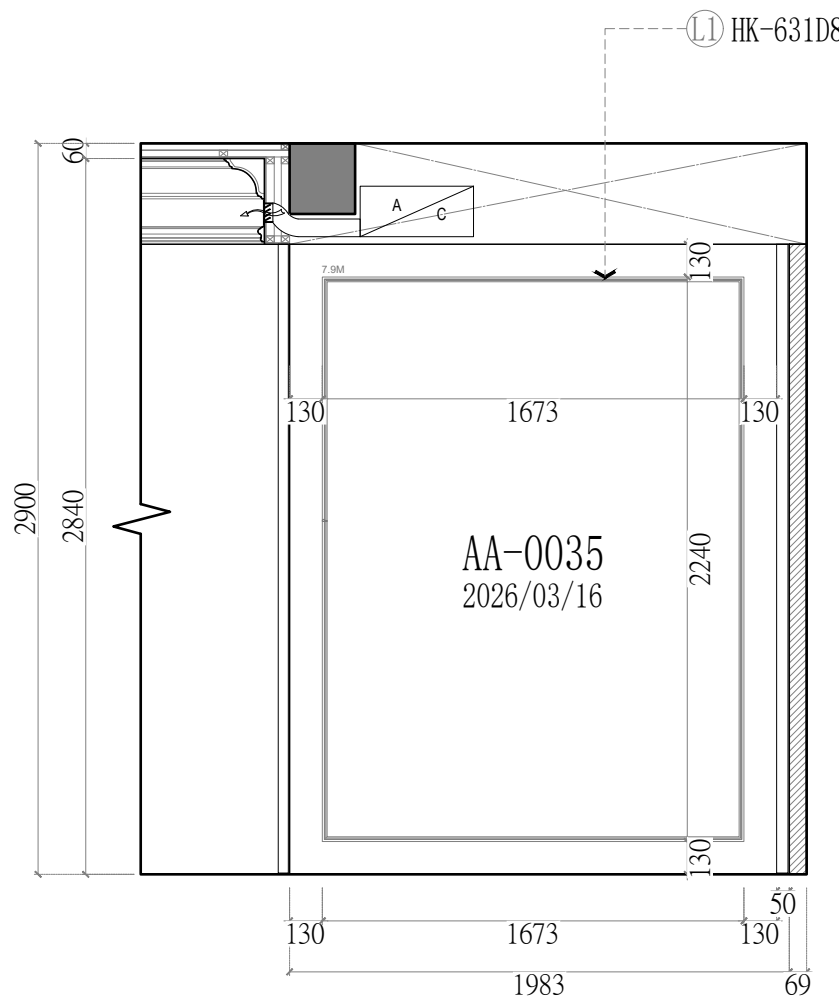

線板剖面圖

(A-0033)
天花板配置 貨號表
總坪數: 33.6坪

圖樣	燈具名稱
	9mm嵌燈
	7mm嵌燈
	鋁槽燈條

線板大樣圖	產品貨號表
	HK-631D8
	HK-835

櫃下/層板下藏燈條 水波紋玻璃

客廳 立面B-2配置圖

客廳 立面A-1配置圖

<立面A-1、B-2> (共1組) 飾花線板貨號與數量(1組)			
L1	HK-631D8	13	pcs.
	5.5M*2+2.1M*2+10M=25.2M		
L2	HK-835	2	pcs.
	2.4M*2=4.8M		

客廳 立面B-2配置圖

客廳 立面A-1配置圖

線板大樣圖	產品貨號表
	HK-631D8

客廳 立面B-1配置圖

<立面B-1> (共1組) 飾花線板貨號與數量(1組)			
L1	HK-631D8	4	pcs.
	7.6M		

線板大樣圖	產品貨號表
	HK-631D8

客廳 立面C-1配置圖

客廳 立面D-1配置圖

<立面D-1> (共1組) 飾花線板貨號與數量(1組)			
L1	HK-631D8	3	pcs.
	6.4M		

客廳 立面C-1配置圖

客廳 立面D-1配置圖

線板大樣圖	產品貨號表
	HK-631D8

客廳 立面C-2配置圖

客廳 立面D-2配置圖

<立面C-2、D-2> (共1組) 飾花線板貨號與數量(1組)			
L1	HK-631D8	7	pcs.
7.9M+6.4M=14.3M			

客廳 立面C-2配置圖

客廳 立面D-2配置圖

線板大樣圖	產品貨號表
	HK-620

客廳 立面A-2配置圖

<立面A-2> (共1組) 飾花線板貨號與數量(1組)			
L1	HK-620	6	pcs.
6.3M*2=12.6M			

客廳 立面A-2配置圖

線板大樣圖	產品貨號表
	HK-631D8

客廳 立面C-3配置圖

客廳 立面A-2-1配置圖