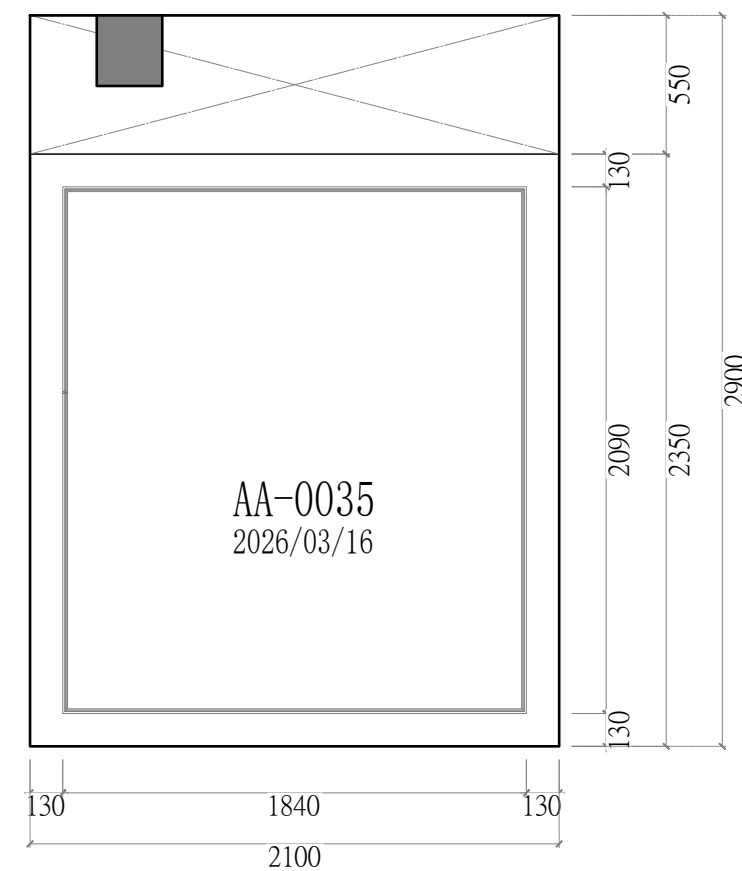

(A-0033)
平面配置圖
總坪數: 33.6坪

線板大樣圖	產品貨號表
	HKU-21515
	HK-633

線板剖面圖

剖

(A-0033)
天花板配置圖
總坪數: 33.6坪

圖樣	燈具名稱
	9mm嵌燈
	7mm嵌燈
	LED 鋁槽燈條

<天花板配置> (共1組)
飾花線板貨號與數量(1組)

L1	HKU-21515	9	pcs.
20.3M			
L2	HK-633	9	pcs.
20.3M			

線板剖面圖

(A-0033)
天花板配置 貨號表
總坪數: 33.6坪

圖樣	燈具名稱
	9mm嵌燈
	7mm嵌燈
	鋁槽燈條

線板大樣圖	產品貨號表
	HK-631D8
	HK-835

櫃下/層板下藏燈條 水波紋玻璃

客廳 立面B-2配置圖

客廳 立面A-1配置圖

<立面A-1、B-2> (共1組) 飾花線板貨號與數量(1組)			
L1	HK-631D8	13	pcs.
	5.5M*2+2.1M*2+10M=25.2M		
L2	HK-835	2	pcs.
	2.4M*2=4.8M		

客廳 立面D-2配置圖

線板大樣圖	產品貨號表
	HK-620

客廳 立面A-2配置圖

<立面A-2> (共1組) 飾花線板貨號與數量(1組)			
L1	HK-620	6	pcs.
6.3M*2=12.6M			

客廳 立面A-2配置圖

線板大樣圖	產品貨號表
	HK-631D8

客廳 立面C-3配置圖

客廳 立面A-2-1配置圖

<立面C-3、A-2-1> (共1組) 飾花線板貨號與數量(1組)			
L1	HK-631D8	7	pcs.
	6.3M+7.9M=14.2M		

客廳 立面C-3配置圖

客廳 立面A-2-1配置圖