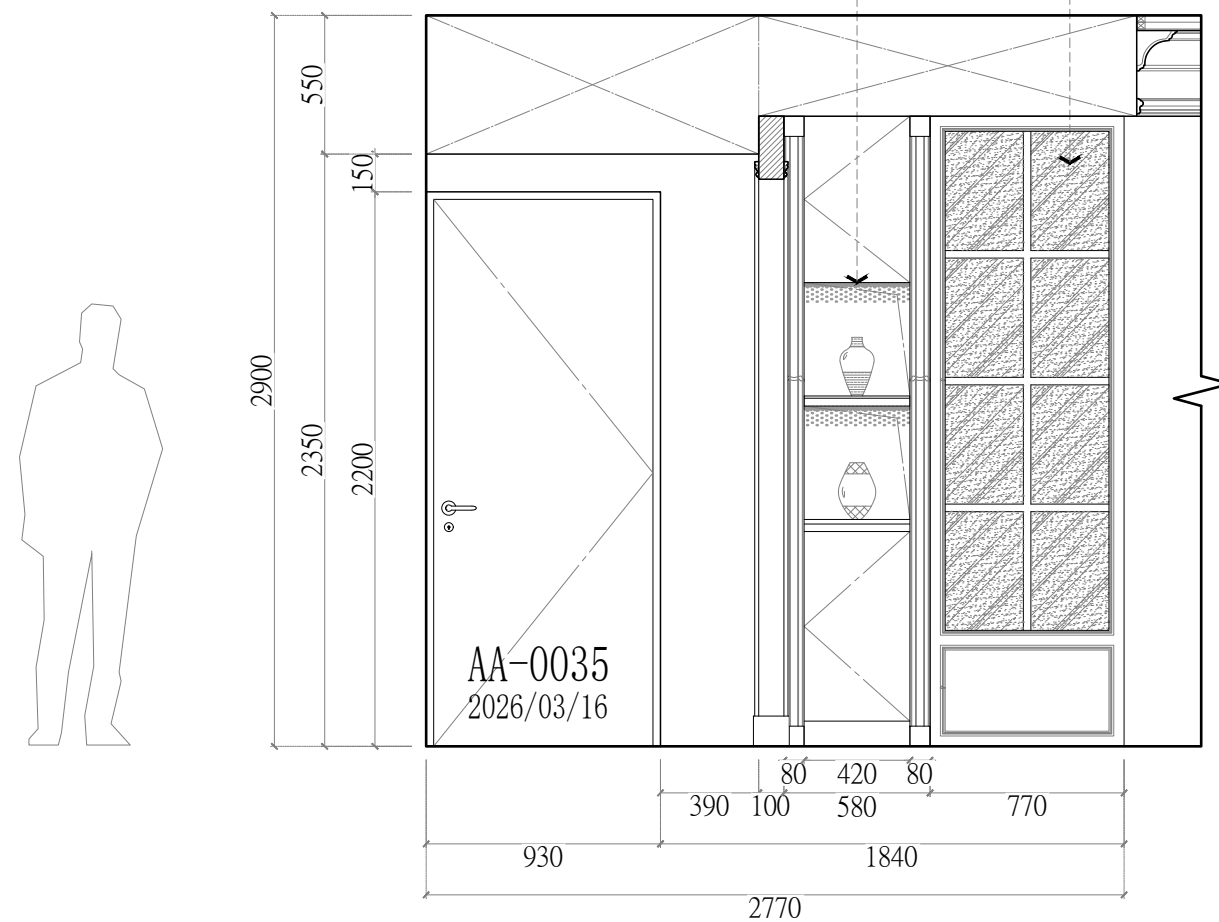

(A-0033)
平面配置圖
總坪數: 33.6坪

線板大樣圖	產品貨號表
	HKU-21515
	HK-633

線板剖面圖

剖

(A-0033)
天花板配置圖
總坪數: 33.6坪

圖樣	燈具名稱
	9mm嵌燈
	7mm嵌燈
	LED 鋁槽燈條

<天花板配置> (共1組)
飾花線板貨號與數量(1組)

L1	HKU-21515	9	pcs.
20.3M			
L2	HK-633	9	pcs.
20.3M			

線板剖面圖

(A-0033)
天花板配置 貨號表
總坪數: 33.6坪

圖樣	燈具名稱
	9mm嵌燈
	7mm嵌燈
	鋁槽燈條

線板大樣圖	產品貨號表
	HK-631D8
	HK-835

櫃下/層板下藏燈條 水波紋玻璃

客廳 立面B-2配置圖

客廳 立面A-1配置圖

<立面A-1、B-2> (共1組) 飾花線板貨號與數量(1組)			
L1	HK-631D8	13	pcs.
	5.5M*2+2.1M*2+10M=25.2M		
L2	HK-835	2	pcs.
	2.4M*2=4.8M		

客廳 立面B-2配置圖

客廳 立面A-1配置圖

線板大樣圖	產品貨號表
	HK-631D8

客廳 立面B-1配置圖

<立面B-1> (共1組) 飾花線板貨號與數量(1組)			
L1	HK-631D8	4	pcs.
	7.6M		

線板大樣圖	產品貨號表
	HK-631D8

客廳 立面C-1配置圖

客廳 立面D-1配置圖

<立面D-1> (共1組) 飾花線板貨號與數量(1組)			
L1	HK-631D8	3	pcs.
	6.4M		

客廳 立面C-1配置圖

客廳 立面D-1配置圖

線板大樣圖	產品貨號表
	HK-631D8

客廳 立面C-2配置圖

客廳 立面D-2配置圖

<立面C-2、D-2> (共1組) 飾花線板貨號與數量(1組)			
L1	HK-631D8	7	pcs.
7.9M+6.4M=14.3M			

客廳 立面C-2配置圖