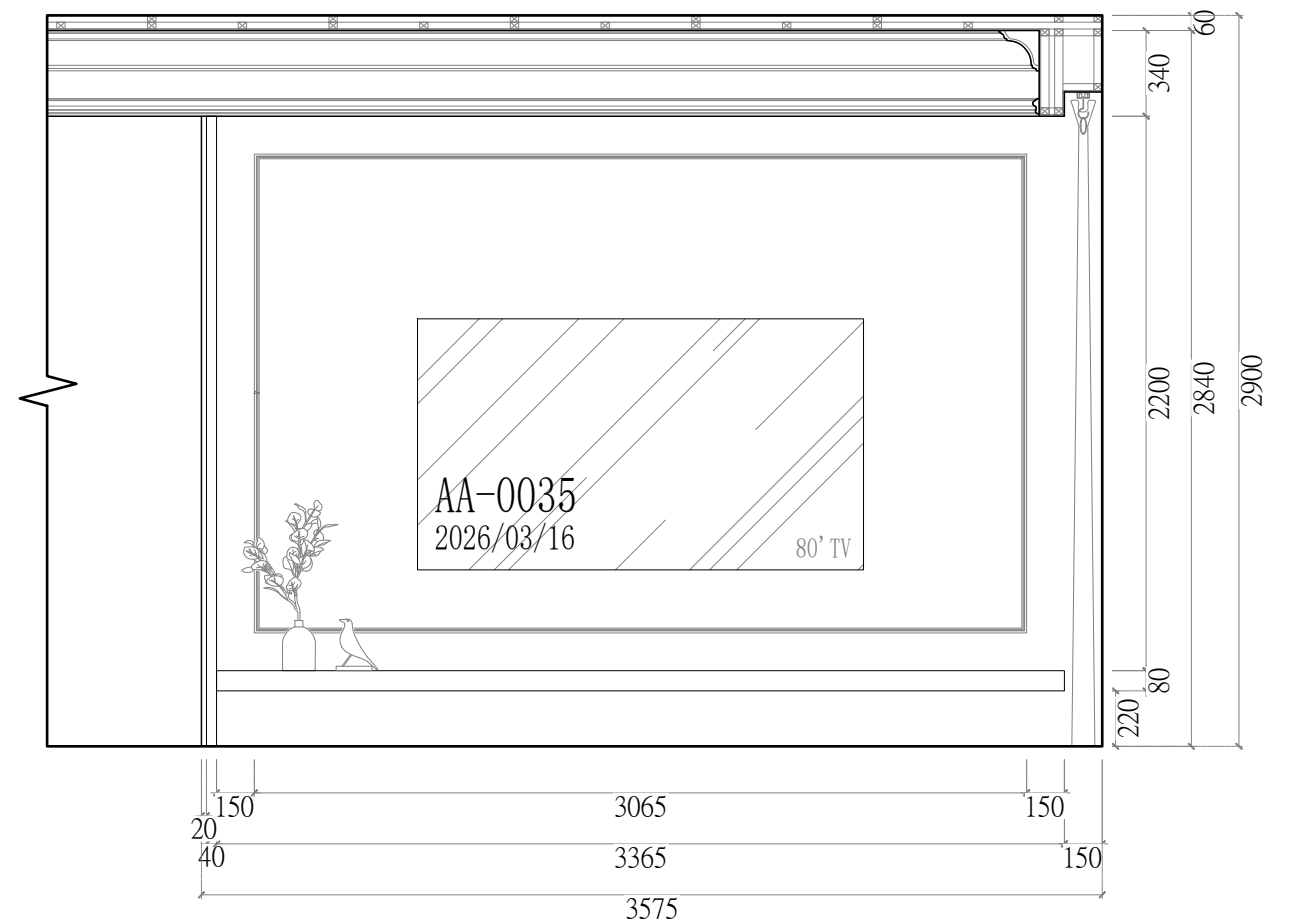

(A-0033)
平面配置圖
總坪數: 33.6坪

線板大樣圖	產品貨號表
	HKU-21515
	HK-633

線板剖面圖

剖

(A-0033)
天花板配置圖
總坪數: 33.6坪

圖樣	燈具名稱
	9mm嵌燈
	7mm嵌燈
	LED 鋁槽燈條

<天花板配置> (共1組)
飾花線板貨號與數量(1組)

L1	HKU-21515	9	pcs.
20.3M			
L2	HK-633	9	pcs.
20.3M			

線板剖面圖

(A-0033)
天花板配置 貨號表
總坪數: 33.6坪

圖樣	燈具名稱
	9mm嵌燈
	7mm嵌燈
	鋁槽燈條

線板大樣圖	產品貨號表
	HK-631D8
	HK-835

櫃下/層板下藏燈條 水波紋玻璃

客廳 立面B-2配置圖

客廳 立面A-1配置圖

<立面A-1、B-2> (共1組) 飾花線板貨號與數量(1組)			
L1	HK-631D8	13	pcs.
	5.5M*2+2.1M*2+10M=25.2M		
L2	HK-835	2	pcs.
	2.4M*2=4.8M		

客廳 立面B-2配置圖

客廳 立面A-1配置圖

線板大樣圖	產品貨號表
	HK-631D8

客廳 立面B-1配置圖

<立面B-1> (共1組) 飾花線板貨號與數量(1組)			
L1	HK-631D8	4	pcs.
	7.6M		

線板大樣圖	產品貨號表
	HK-631D8

客廳 立面C-1配置圖

客廳 立面D-1配置圖

客廳 立面D-2配置圖

線板大樣圖	產品貨號表
	HK-620

客廳 立面A-2配置圖

<立面A-2> (共1組) 飾花線板貨號與數量(1組)			
L1	HK-620	6	pcs.
6.3M*2=12.6M			

客廳 立面A-2配置圖

線板大樣圖	產品貨號表
	HK-631D8

客廳 立面C-3配置圖

客廳 立面A-2-1配置圖