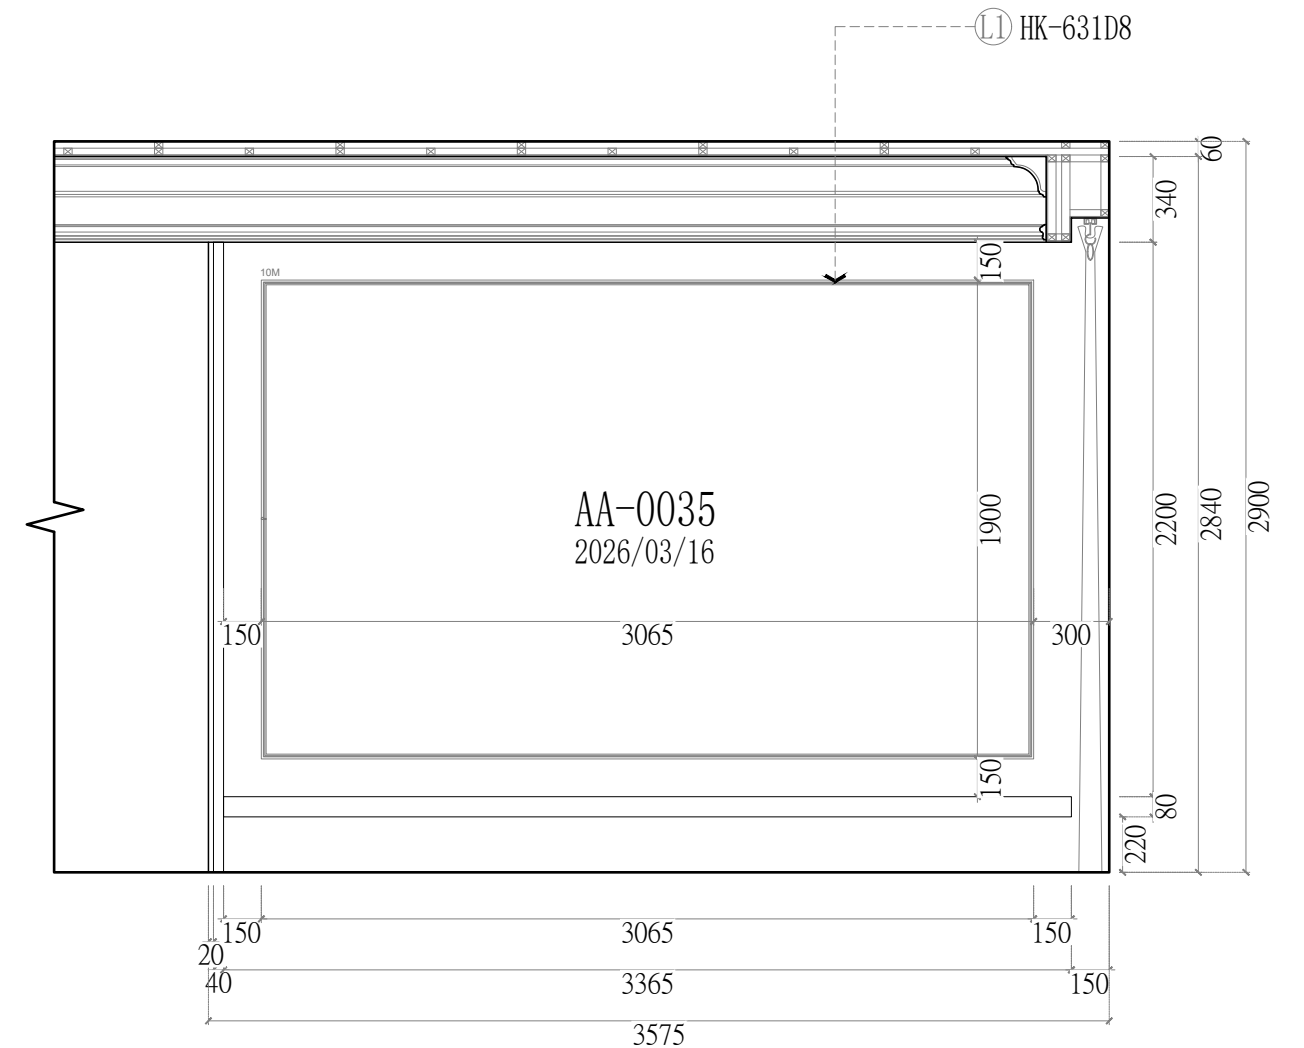

(A-0033)
平面配置圖
總坪數: 33.6坪

線板大樣圖	產品貨號表
	HKU-21515
	HK-633

線板剖面圖

剖

(A-0033)
天花板配置圖
總坪數: 33.6坪

圖樣	燈具名稱
	9mm嵌燈
	7mm嵌燈
	LED 鋁槽燈條

<天花板配置> (共1組)
飾花線板貨號與數量(1組)

L1	HKU-21515	9	pcs.
20.3M			
L2	HK-633	9	pcs.
20.3M			

線板剖面圖

(A-0033)
天花板配置 貨號表
總坪數: 33.6坪

圖樣	燈具名稱
	9mm嵌燈
	7mm嵌燈
	鋁槽燈條

線板大樣圖	產品貨號表
	HK-631D8
	HK-835

櫃下/層板下藏燈條 水波紋玻璃

客廳 立面B-2配置圖

客廳 立面A-1配置圖

<立面A-1、B-2> (共1組) 飾花線板貨號與數量(1組)			
L1	HK-631D8	13	pcs.
	5.5M*2+2.1M*2+10M=25.2M		
L2	HK-835	2	pcs.
	2.4M*2=4.8M		

客廳 立面B-2配置圖

客廳 立面A-1配置圖

線板大樣圖	產品貨號表
	HK-631D8

客廳 立面B-1配置圖

<立面B-1> (共1組) 飾花線板貨號與數量(1組)			
L1	HK-631D8	4	pcs.
	7.6M		

線板大樣圖	產品貨號表
	HK-631D8

客廳 立面C-1配置圖

客廳 立面D-1配置圖

客廳 立面D-2配置圖

線板大樣圖	產品貨號表
	HK-620

客廳 立面A-2配置圖

<立面A-2> (共1組) 飾花線板貨號與數量(1組)			
L1	HK-620	6	pcs.
6.3M*2=12.6M			

客廳 立面A-2配置圖

線板大樣圖	產品貨號表
	HK-631D8

客廳 立面C-3配置圖

客廳 立面A-2-1配置圖