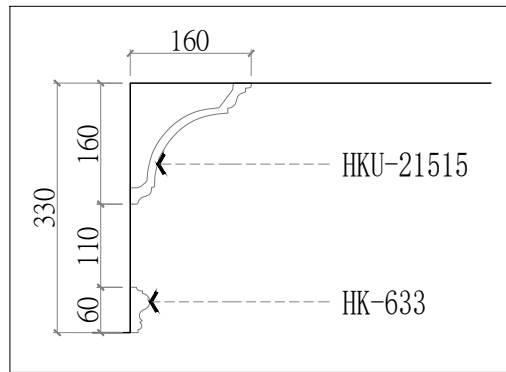

(A-0033)
平面配置圖
總坪數: 33.6坪

線板大樣圖	產品貨號表
	HKU-21515
	HK-633

線板剖面圖

剖

(A-0033)
天花板配置圖
總坪數: 33.6坪

圖樣	燈具名稱
	9mm嵌燈
	7mm嵌燈
	LED 鋁槽燈條

<天花板配置> (共1組)
飾花線板貨號與數量(1組)

L1	HKU-21515	9	pcs.
20.3M			
L2	HK-633	9	pcs.
20.3M			

線板剖面圖

(A-0033)
天花板配置 貨號表
總坪數: 33.6坪

圖樣	燈具名稱
	9mm嵌燈
	7mm嵌燈
	鋁槽燈條

線板大樣圖	產品貨號表
	HK-631D8
	HK-835

櫃下/層板下藏燈條 水波紋玻璃

客廳 立面B-2配置圖

客廳 立面A-1配置圖

<立面A-1、B-2> (共1組) 飾花線板貨號與數量(1組)			
L1	HK-631D8	13	pcs.
	5.5M*2+2.1M*2+10M=25.2M		
L2	HK-835	2	pcs.
	2.4M*2=4.8M		

客廳 立面B-2配置圖

客廳 立面A-1配置圖

線板大樣圖	產品貨號表
	HK-631D8

客廳 立面B-1配置圖

<立面B-1> (共1組) 飾花線板貨號與數量(1組)			
L1	HK-631D8	4	pcs.
	7.6M		

線板大樣圖	產品貨號表
	HK-631D8

客廳 立面C-1配置圖

客廳 立面D-1配置圖

客廳 立面D-2配置圖

線板大樣圖	產品貨號表
	HK-620

客廳 立面A-2配置圖

<立面A-2> (共1組) 飾花線板貨號與數量(1組)			
L1	HK-620	6	pcs.
6.3M*2=12.6M			

客廳 立面A-2配置圖

線板大樣圖	產品貨號表
	HK-631D8

客廳 立面C-3配置圖

客廳 立面A-2-1配置圖