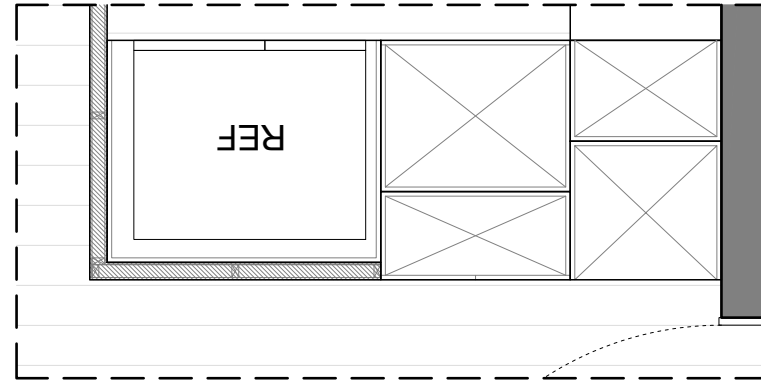

客廳 立面B-2配置圖

客廳 立面A-1配置圖

線板大樣圖	產品貨號表
	HK-631D8

客廳 立面B-1配置圖

<立面B-1> (共1組) 飾花線板貨號與數量(1組)			
L1	HK-631D8	4	pcs.
	7.6M		

線板大樣圖	產品貨號表
	HK-631D8

客廳 立面C-1配置圖

客廳 立面D-1配置圖

<立面D-1> (共1組) 飾花線板貨號與數量(1組)			
L1	HK-631D8	3	pcs.
	6.4M		

客廳 立面C-1配置圖

客廳 立面D-1配置圖

線板大樣圖	產品貨號表
	HK-631D8

客廳 立面C-2配置圖

客廳 立面D-2配置圖

<立面C-2、D-2> (共1組) 飾花線板貨號與數量(1組)			
L1	HK-631D8	7	pcs.
7.9M+6.4M=14.3M			

客廳 立面C-2配置圖

客廳 立面D-2配置圖

線板大樣圖	產品貨號表
	HK-620

客廳 立面A-2配置圖

<立面A-2> (共1組) 飾花線板貨號與數量(1組)			
L1	HK-620	6	pcs.
6.3M*2=12.6M			

客廳 立面A-2配置圖

線板大樣圖	產品貨號表
	HK-631D8

客廳 立面C-3配置圖

客廳 立面A-2-1配置圖

<立面C-3、A-2-1> (共1組) 飾花線板貨號與數量(1組)			
L1	HK-631D8	7	pcs.
	6.3M+7.9M=14.2M		

客廳 立面C-3配置圖

客廳 立面A-2-1配置圖