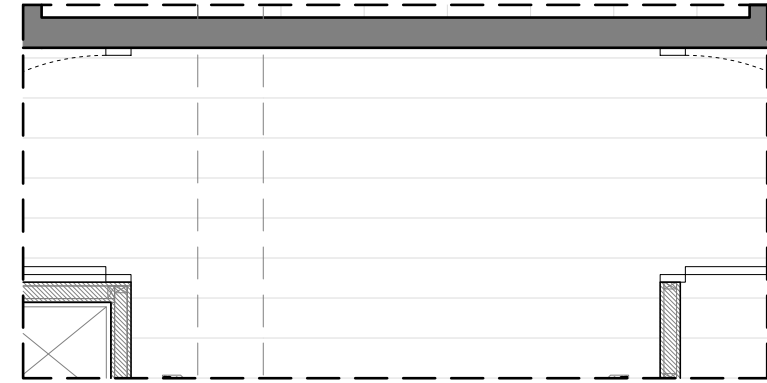

線板剖面圖

(A-0033)
天花板配置 貨號表
總坪數: 33.6坪

圖樣	燈具名稱
	9mm嵌燈
	7mm嵌燈
	鋁槽燈條

線板大樣圖	產品貨號表
	HK-631D8
	HK-835

櫃下/層板下藏燈條 水波紋玻璃

客廳 立面B-2配置圖

客廳 立面A-1配置圖

<立面A-1、B-2> (共1組) 飾花線板貨號與數量(1組)			
L1	HK-631D8	13	pcs.
	5.5M*2+2.1M*2+10M=25.2M		
L2	HK-835	2	pcs.
	2.4M*2=4.8M		

<立面D-1> (共1組) 飾花線板貨號與數量(1組)			
L1	HK-631D8	3	pcs.
	6.4M		

客廳 立面C-1配置圖

客廳 立面D-1配置圖

線板大樣圖	產品貨號表
	HK-631D8

客廳 立面C-2配置圖

客廳 立面D-2配置圖

<立面C-2、D-2> (共1組) 飾花線板貨號與數量(1組)			
L1	HK-631D8	7	pcs.
7.9M+6.4M=14.3M			

客廳 立面C-2配置圖

客廳 立面D-2配置圖

線板大樣圖	產品貨號表
	HK-620

客廳 立面A-2配置圖

<立面A-2> (共1組) 飾花線板貨號與數量(1組)			
L1	HK-620	6	pcs.
6.3M*2=12.6M			

客廳 立面A-2配置圖

線板大樣圖	產品貨號表
	HK-631D8

客廳 立面C-3配置圖

客廳 立面A-2-1配置圖

<立面C-3、A-2-1> (共1組) 飾花線板貨號與數量(1組)			
L1	HK-631D8	7	pcs.
	6.3M+7.9M=14.2M		

客廳 立面C-3配置圖

客廳 立面A-2-1配置圖