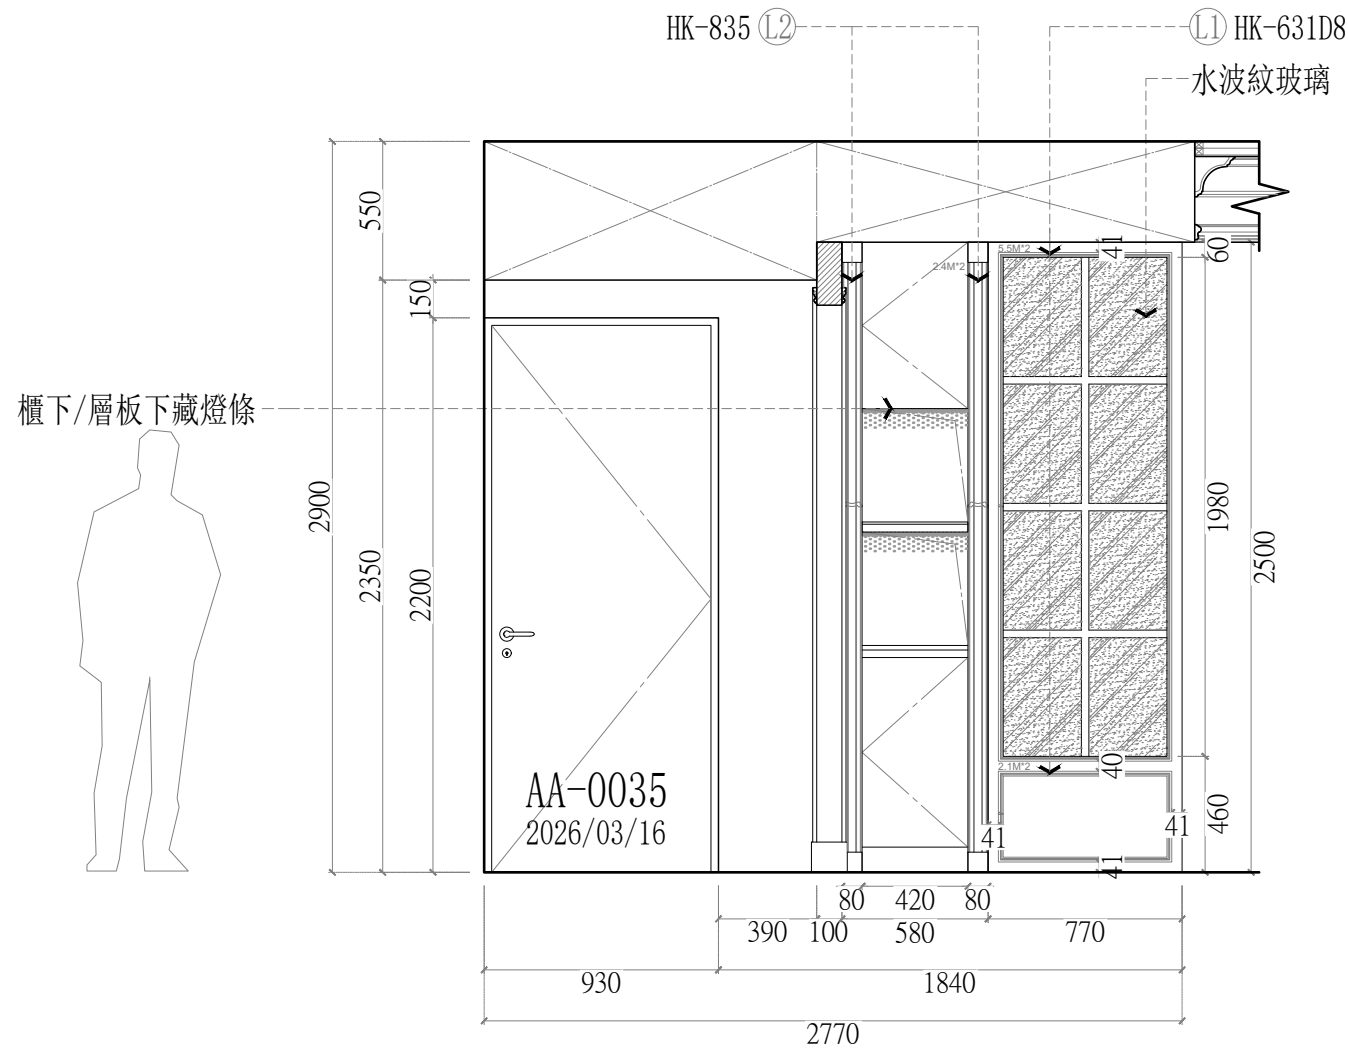

(A-0033)
平面配置圖
總坪數: 33.6坪

線板大樣圖	產品貨號表
	HKU-21515
	HK-633

線板剖面圖

剖

(A-0033)
天花板配置圖
總坪數: 33.6坪

圖樣	燈具名稱
	9mm嵌燈
	7mm嵌燈
	LED 鋁槽燈條

<天花板配置> (共1組)
飾花線板貨號與數量(1組)

L1	HKU-21515	9	pcs.
20.3M			
L2	HK-633	9	pcs.
20.3M			

線板剖面圖

(A-0033)
天花板配置 貨號表
總坪數: 33.6坪

圖樣	燈具名稱
	9mm嵌燈
	7mm嵌燈
	鋁槽燈條

線板大樣圖	產品貨號表
	HK-631D8
	HK-835

櫃下/層板下藏燈條 水波紋玻璃

客廳 立面B-2配置圖

客廳 立面A-1配置圖

<立面A-1、B-2> (共1組) 飾花線板貨號與數量(1組)			
L1	HK-631D8	13	pcs.
	5.5M*2+2.1M*2+10M=25.2M		
L2	HK-835	2	pcs.
	2.4M*2=4.8M		

客廳 立面B-2配置圖

客廳 立面A-1配置圖

線板大樣圖	產品貨號表
	HK-631D8

客廳 立面B-1配置圖

<立面B-1> (共1組) 飾花線板貨號與數量(1組)			
L1	HK-631D8	4	pcs.
	7.6M		

線板大樣圖	產品貨號表
	HK-631D8

客廳 立面C-1配置圖

客廳 立面D-1配置圖

<立面D-1> (共1組) 飾花線板貨號與數量(1組)			
L1	HK-631D8	3	pcs.
	6.4M		

客廳 立面C-1配置圖

客廳 立面D-1配置圖

線板大樣圖	產品貨號表
	HK-631D8

客廳 立面C-2配置圖

客廳 立面D-2配置圖

<立面C-2、D-2> (共1組) 飾花線板貨號與數量(1組)			
L1	HK-631D8	7	pcs.
7.9M+6.4M=14.3M			

客廳 立面C-2配置圖