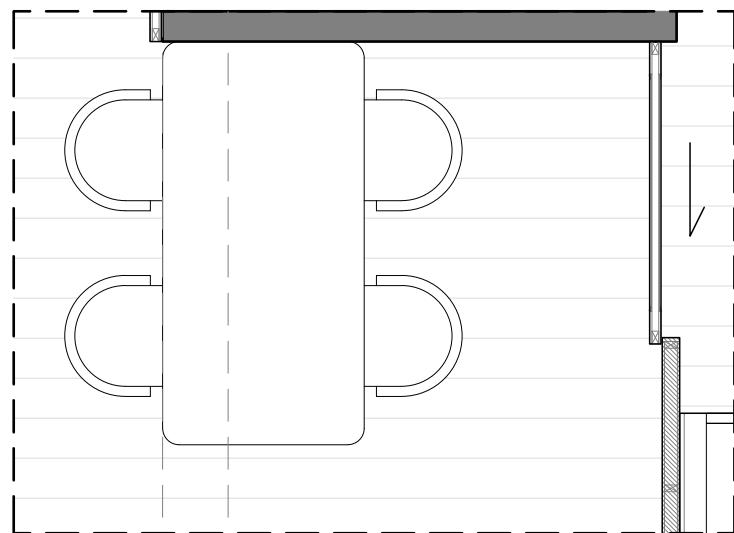

線板剖面圖

(A-0033)
天花板配置 貨號表
總坪數: 33.6坪

圖樣	燈具名稱
	9mm嵌燈
	7mm嵌燈
	鋁槽燈條

線板大樣圖	產品貨號表
	HK-631D8
	HK-835

櫃下/層板下藏燈條 水波紋玻璃

客廳 立面B-2配置圖

客廳 立面A-1配置圖

<立面A-1、B-2> (共1組) 飾花線板貨號與數量(1組)			
L1	HK-631D8	13	pcs.
	5.5M*2+2.1M*2+10M=25.2M		
L2	HK-835	2	pcs.
	2.4M*2=4.8M		

客廳 立面B-2配置圖

客廳 立面A-1配置圖

線板大樣圖	產品貨號表
	HK-631D8

客廳 立面B-1配置圖

<立面B-1> (共1組) 飾花線板貨號與數量(1組)			
L1	HK-631D8	4	pcs.
	7.6M		

線板大樣圖	產品貨號表
	HK-631D8

客廳 立面C-1配置圖

客廳 立面D-1配置圖

<立面D-1> (共1組) 飾花線板貨號與數量(1組)			
L1	HK-631D8	3	pcs.
	6.4M		

客廳 立面C-1配置圖

客廳 立面D-1配置圖

線板大樣圖	產品貨號表
	HK-631D8

客廳 立面C-2配置圖

客廳 立面D-2配置圖

<立面C-2、D-2> (共1組) 飾花線板貨號與數量(1組)			
L1	HK-631D8	7	pcs.
7.9M+6.4M=14.3M			

客廳 立面C-2配置圖

客廳 立面D-2配置圖

線板大樣圖	產品貨號表
	HK-620

客廳 立面A-2配置圖

<立面A-2> (共1組) 飾花線板貨號與數量(1組)			
L1	HK-620	6	pcs.
6.3M*2=12.6M			

客廳 立面A-2配置圖

線板大樣圖	產品貨號表
	HK-631D8

客廳 立面C-3配置圖

客廳 立面A-2-1配置圖