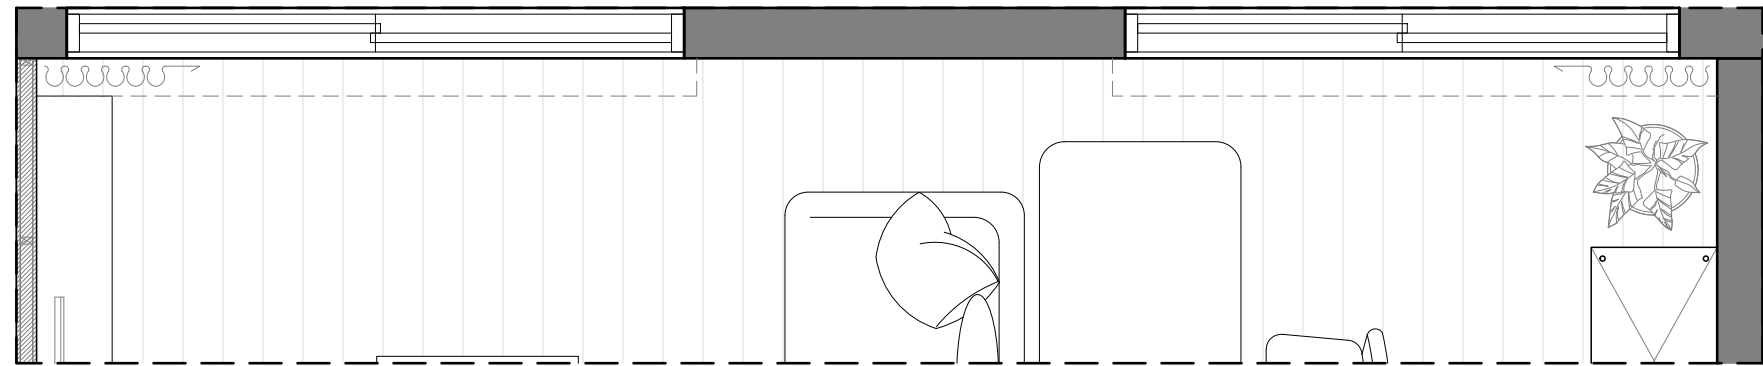

線板剖面圖

(A-0033)
天花板配置 貨號表
總坪數: 33.6坪

圖樣	燈具名稱
	9mm嵌燈
	7mm嵌燈
	鋁槽燈條

線板大樣圖	產品貨號表
	HK-631D8
	HK-835

櫃下/層板下藏燈條 水波紋玻璃

客廳 立面B-2配置圖

客廳 立面A-1配置圖

<立面A-1、B-2> (共1組) 飾花線板貨號與數量(1組)			
L1	HK-631D8	13	pcs.
	5.5M*2+2.1M*2+10M=25.2M		
L2	HK-835	2	pcs.
	2.4M*2=4.8M		

客廳 立面B-2配置圖

客廳 立面A-1配置圖

線板大樣圖	產品貨號表
	HK-631D8

客廳 立面B-1配置圖

<立面B-1> (共1組) 飾花線板貨號與數量(1組)			
L1	HK-631D8	4	pcs.
	7.6M		

線板大樣圖	產品貨號表
	HK-631D8

客廳 立面C-1配置圖

客廳 立面D-1配置圖

<立面D-1> (共1組) 飾花線板貨號與數量(1組)			
L1	HK-631D8	3	pcs.
	6.4M		

客廳 立面C-1配置圖

客廳 立面D-1配置圖

線板大樣圖	產品貨號表
	HK-631D8

客廳 立面C-2配置圖

客廳 立面D-2配置圖

<立面C-2、D-2> (共1組) 飾花線板貨號與數量(1組)			
L1	HK-631D8	7	pcs.
7.9M+6.4M=14.3M			

客廳 立面C-2配置圖

客廳 立面D-2配置圖

線板大樣圖	產品貨號表
	HK-620

客廳 立面A-2配置圖

<立面A-2> (共1組) 飾花線板貨號與數量(1組)			
L1	HK-620	6	pcs.
6.3M*2=12.6M			

客廳 立面A-2配置圖

線板大樣圖	產品貨號表
	HK-631D8

客廳 立面C-3配置圖

客廳 立面A-2-1配置圖