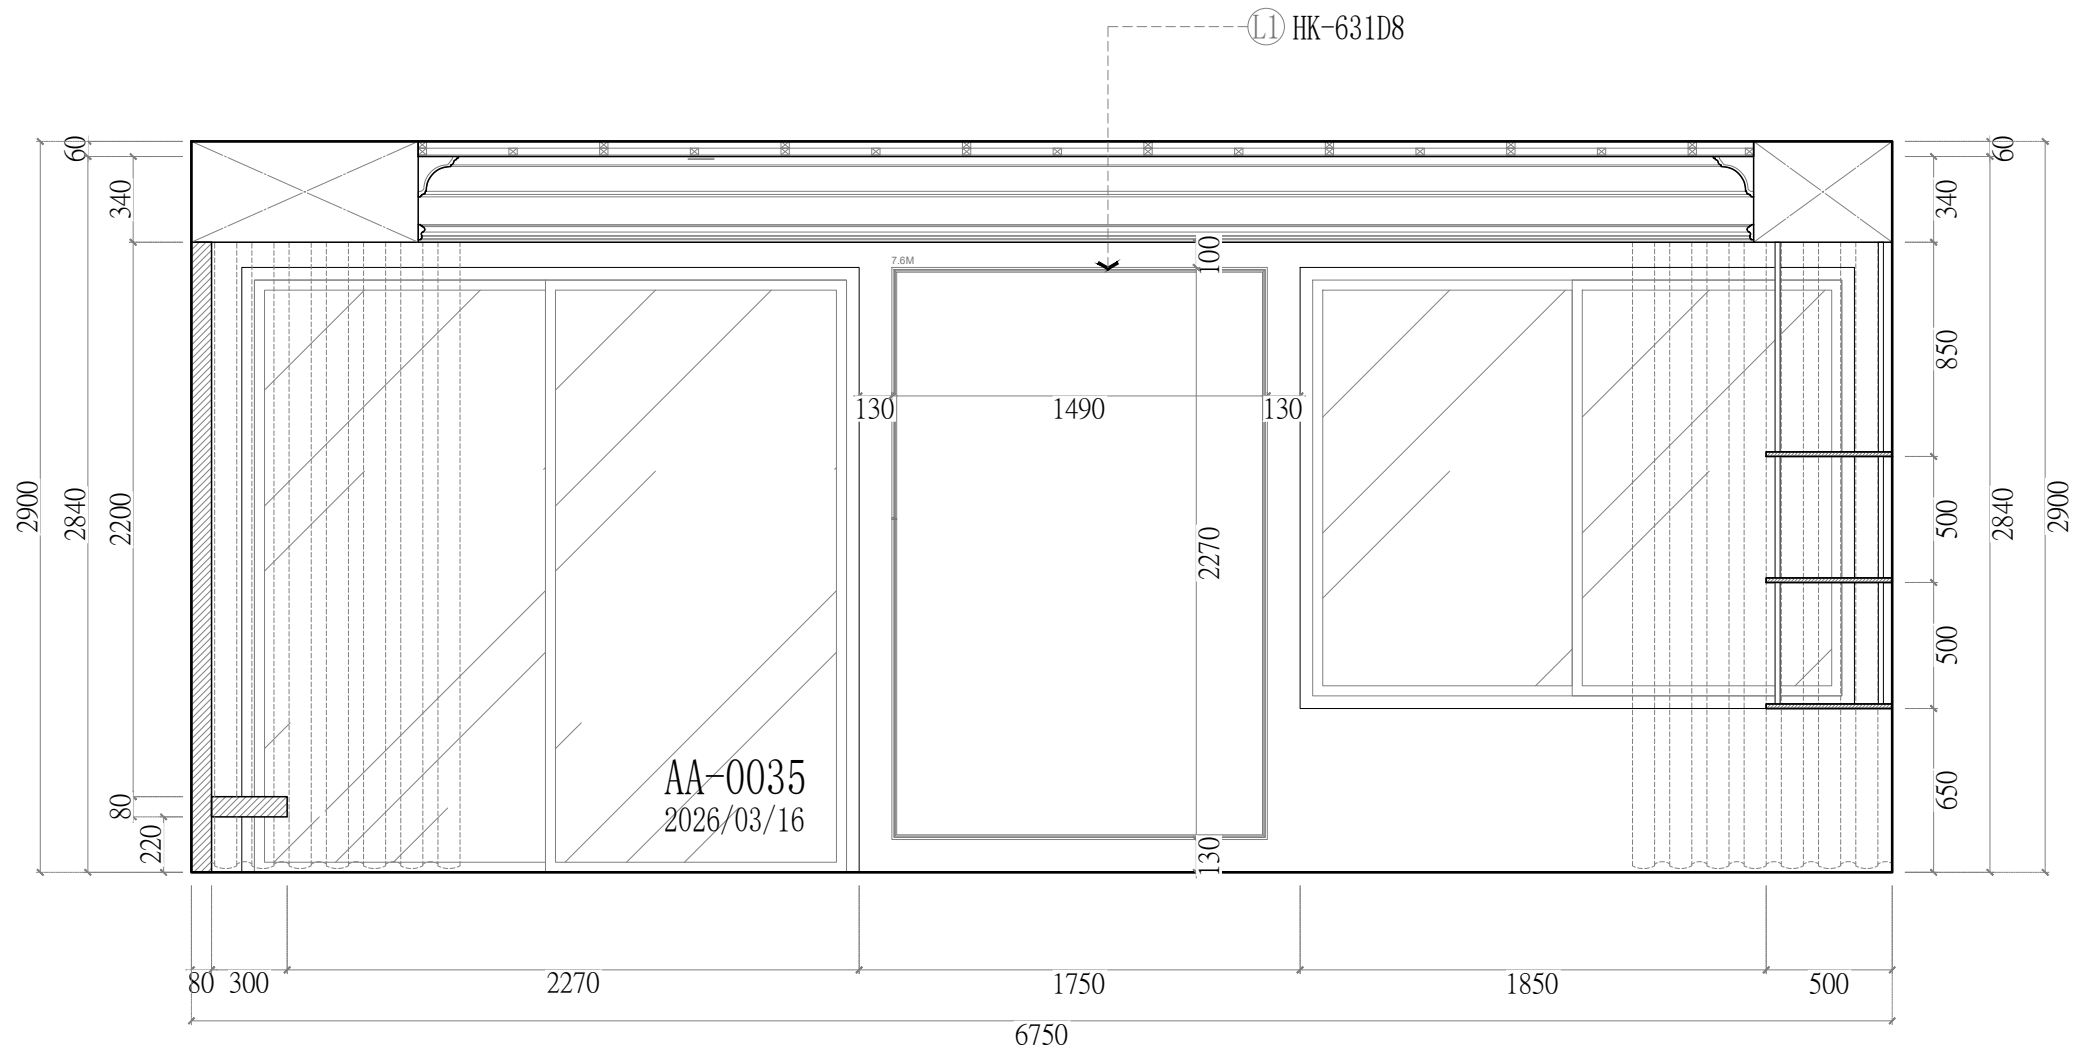

線板剖面圖

(A-0033)
天花板配置 貨號表
總坪數: 33.6坪

圖樣	燈具名稱
	9mm嵌燈
	7mm嵌燈
	鋁槽燈條

線板大樣圖	產品貨號表
	HK-631D8
	HK-835

櫃下/層板下藏燈條 水波紋玻璃

客廳 立面B-2配置圖

客廳 立面A-1配置圖

<立面A-1、B-2> (共1組) 飾花線板貨號與數量(1組)			
L1	HK-631D8	13	pcs.
	5.5M*2+2.1M*2+10M=25.2M		
L2	HK-835	2	pcs.
	2.4M*2=4.8M		

客廳 立面B-2配置圖

客廳 立面A-1配置圖

線板大樣圖	產品貨號表
	HK-631D8

客廳 立面B-1配置圖

<立面B-1> (共1組) 飾花線板貨號與數量(1組)			
L1	HK-631D8	4	pcs.
	7.6M		

線板大樣圖	產品貨號表
	HK-631D8

客廳 立面C-1配置圖

客廳 立面D-1配置圖

<立面D-1> (共1組) 飾花線板貨號與數量(1組)			
L1	HK-631D8	3	pcs.
	6.4M		

客廳 立面C-1配置圖

客廳 立面D-1配置圖

線板大樣圖	產品貨號表
	HK-631D8

客廳 立面C-2配置圖

客廳 立面D-2配置圖

<立面C-2、D-2> (共1組) 飾花線板貨號與數量(1組)			
L1	HK-631D8	7	pcs.
7.9M+6.4M=14.3M			

客廳 立面C-2配置圖

客廳 立面D-2配置圖

線板大樣圖	產品貨號表
	HK-620

客廳 立面A-2配置圖

<立面A-2> (共1組) 飾花線板貨號與數量(1組)			
L1	HK-620	6	pcs.
6.3M*2=12.6M			

客廳 立面A-2配置圖

線板大樣圖	產品貨號表
	HK-631D8

客廳 立面C-3配置圖

客廳 立面A-2-1配置圖