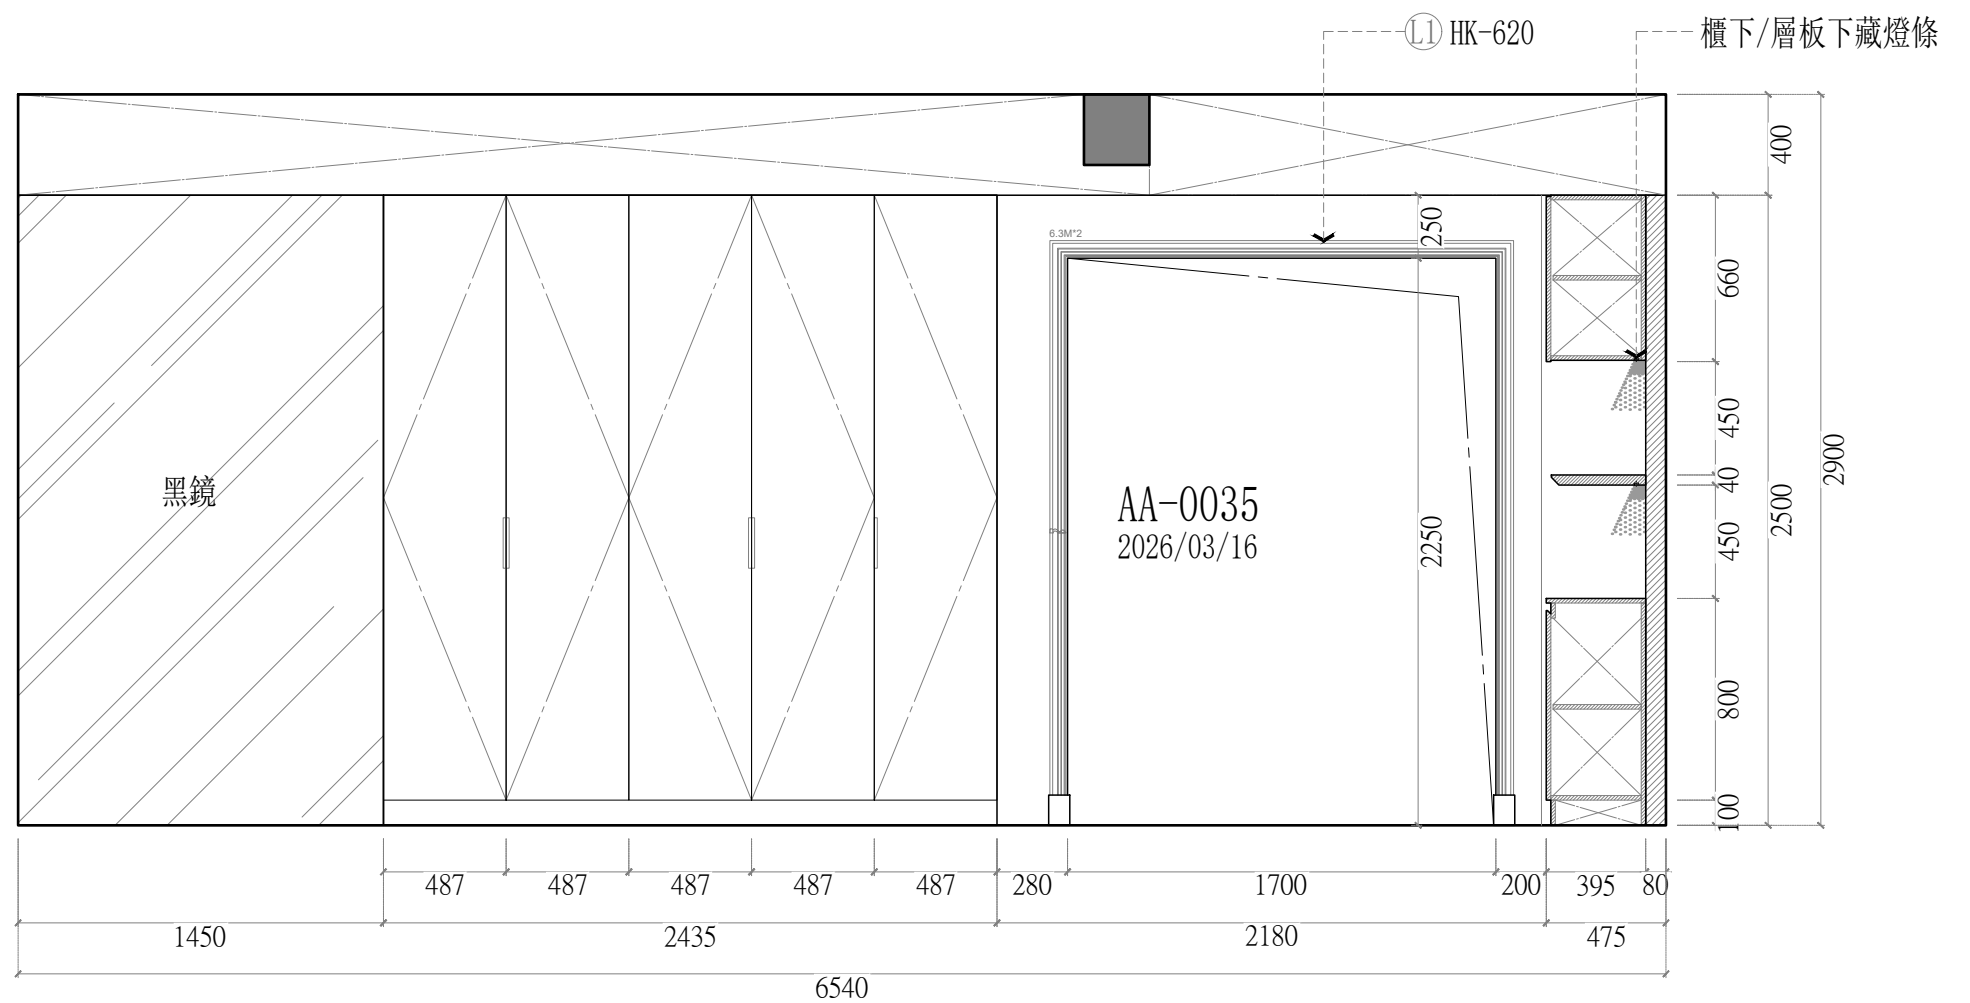

線板剖面圖

(A-0033)
天花板配置 貨號表
總坪數: 33.6坪

圖樣	燈具名稱
	9mm嵌燈
	7mm嵌燈
	鋁槽燈條

線板大樣圖	產品貨號表
	HK-631D8
	HK-835

櫃下/層板下藏燈條 水波紋玻璃

客廳 立面B-2配置圖

客廳 立面A-1配置圖

<立面A-1、B-2> (共1組) 飾花線板貨號與數量(1組)			
L1	HK-631D8	13	pcs.
	5.5M*2+2.1M*2+10M=25.2M		
L2	HK-835	2	pcs.
	2.4M*2=4.8M		

客廳 立面B-2配置圖

客廳 立面A-1配置圖

線板大樣圖	產品貨號表
	HK-631D8

客廳 立面B-1配置圖

<立面B-1> (共1組) 飾花線板貨號與數量(1組)			
L1	HK-631D8	4	pcs.
	7.6M		

線板大樣圖	產品貨號表
	HK-631D8

客廳 立面C-1配置圖

客廳 立面D-1配置圖

<立面D-1> (共1組) 飾花線板貨號與數量(1組)			
L1	HK-631D8	3	pcs.
	6.4M		

客廳 立面C-1配置圖

客廳 立面D-1配置圖

線板大樣圖	產品貨號表
	HK-631D8

客廳 立面C-2配置圖

客廳 立面D-2配置圖

<立面C-2、D-2> (共1組) 飾花線板貨號與數量(1組)			
L1	HK-631D8	7	pcs.
7.9M+6.4M=14.3M			

客廳 立面C-2配置圖

客廳 立面D-2配置圖

線板大樣圖	產品貨號表
	HK-620

客廳 立面A-2配置圖

<立面A-2> (共1組) 飾花線板貨號與數量(1組)			
L1	HK-620	6	pcs.
6.3M*2=12.6M			

客廳 立面A-2配置圖

線板大樣圖	產品貨號表
	HK-631D8

客廳 立面C-3配置圖

客廳 立面A-2-1配置圖