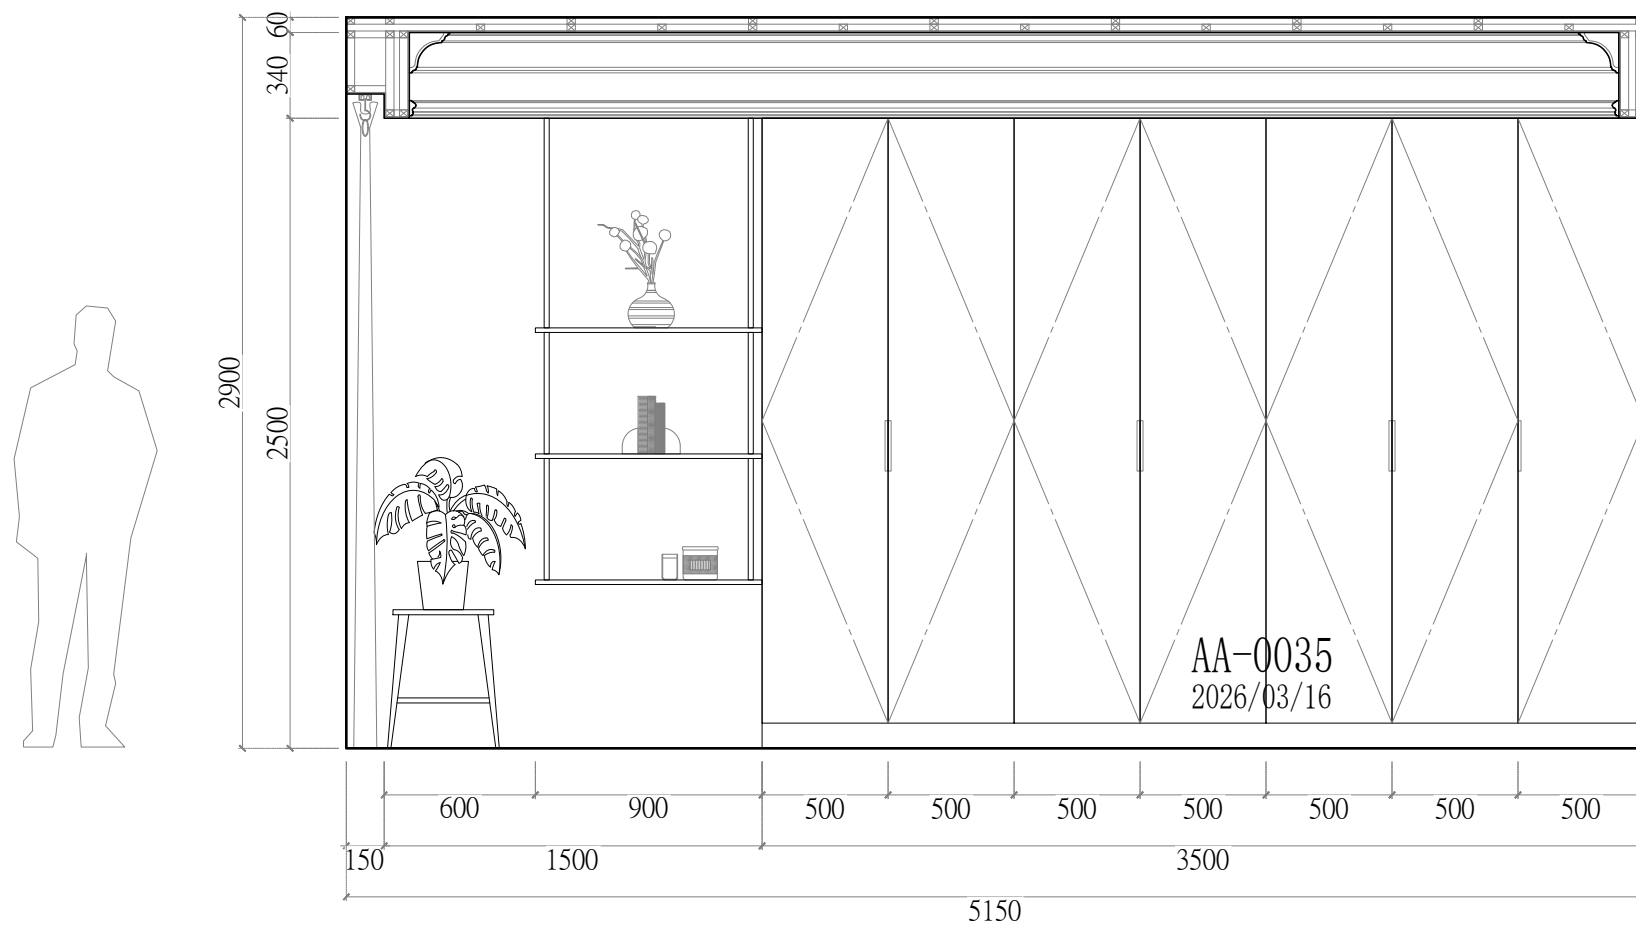

(A-0033)
平面配置圖
總坪數: 33.6坪

線板大樣圖	產品貨號表
	HKU-21515
	HK-633

線板剖面圖

剖

(A-0033)
天花板配置圖
總坪數: 33.6坪

圖樣	燈具名稱
	9mm嵌燈
	7mm嵌燈
	LED 鋁槽燈條

<天花板配置> (共1組)
飾花線板貨號與數量(1組)

L1	HKU-21515	9	pcs.
20.3M			
L2	HK-633	9	pcs.
20.3M			

線板剖面圖

(A-0033)
天花板配置 貨號表
總坪數: 33.6坪

圖樣	燈具名稱
	9mm嵌燈
	7mm嵌燈
	鋁槽燈條

線板大樣圖	產品貨號表
	HK-631D8
	HK-835

櫃下/層板下藏燈條 水波紋玻璃

客廳 立面B-2配置圖

客廳 立面A-1配置圖

<立面A-1、B-2> (共1組) 飾花線板貨號與數量(1組)			
L1	HK-631D8	13	pcs.
	5.5M*2+2.1M*2+10M=25.2M		
L2	HK-835	2	pcs.
	2.4M*2=4.8M		

客廳 立面B-2配置圖

客廳 立面A-1配置圖

線板大樣圖	產品貨號表
	HK-631D8

客廳 立面B-1配置圖

<立面B-1> (共1組) 飾花線板貨號與數量(1組)			
L1	HK-631D8	4	pcs.
	7.6M		

線板大樣圖	產品貨號表
	HK-631D8

客廳 立面C-1配置圖

客廳 立面D-1配置圖

<立面D-1> (共1組) 飾花線板貨號與數量(1組)			
L1	HK-631D8	3	pcs.
	6.4M		

客廳 立面C-1配置圖

客廳 立面D-1配置圖

線板大樣圖	產品貨號表
	HK-631D8

客廳 立面C-2配置圖

客廳 立面D-2配置圖

<立面C-2、D-2> (共1組) 飾花線板貨號與數量(1組)			
L1	HK-631D8	7	pcs.
7.9M+6.4M=14.3M			

客廳 立面C-2配置圖