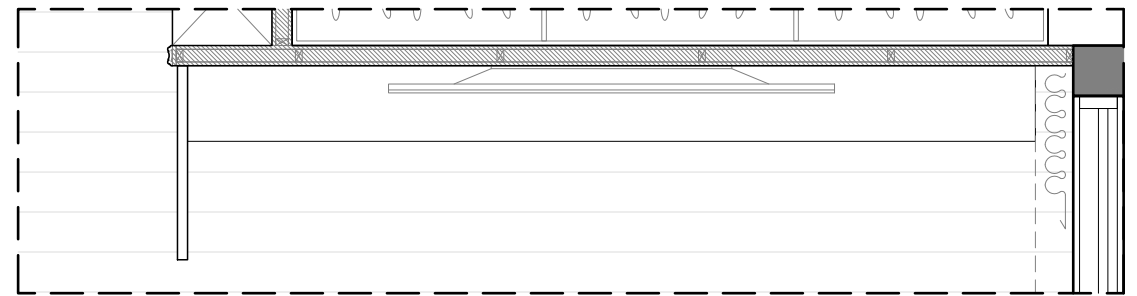

(A-0033)
平面配置圖
總坪數: 33.6坪

線板大樣圖	產品貨號表
	HKU-21515
	HK-633

線板剖面圖

剖

(A-0033)
天花板配置圖
總坪數: 33.6坪

圖樣	燈具名稱
	9mm嵌燈
	7mm嵌燈
	LED 鋁槽燈條

<天花板配置> (共1組)
飾花線板貨號與數量(1組)

L1	HKU-21515	9	pcs.
20.3M			
L2	HK-633	9	pcs.
20.3M			

線板剖面圖

(A-0033)
天花板配置 貨號表
總坪數: 33.6坪

圖樣	燈具名稱
	9mm嵌燈
	7mm嵌燈
	鋁槽燈條

線板大樣圖	產品貨號表
	HK-631D8
	HK-835

櫃下/層板下藏燈條 水波紋玻璃

客廳 立面B-2配置圖

客廳 立面A-1配置圖

<立面A-1、B-2> (共1組) 飾花線板貨號與數量(1組)			
L1	HK-631D8	13	pcs.
	5.5M*2+2.1M*2+10M=25.2M		
L2	HK-835	2	pcs.
	2.4M*2=4.8M		

客廳 立面B-2配置圖

客廳 立面A-1配置圖

線板大樣圖	產品貨號表
	HK-631D8

客廳 立面B-1配置圖

<立面B-1> (共1組) 飾花線板貨號與數量(1組)			
L1	HK-631D8	4	pcs.
	7.6M		

線板大樣圖	產品貨號表
	HK-631D8

客廳 立面C-1配置圖

客廳 立面D-1配置圖

<立面D-1> (共1組) 飾花線板貨號與數量(1組)			
L1	HK-631D8	3	pcs.
	6.4M		

客廳 立面C-1配置圖

客廳 立面D-1配置圖

線板大樣圖	產品貨號表
	HK-631D8

客廳 立面C-2配置圖

客廳 立面D-2配置圖

<立面C-2、D-2> (共1組) 飾花線板貨號與數量(1組)			
L1	HK-631D8	7	pcs.
7.9M+6.4M=14.3M			

客廳 立面C-2配置圖