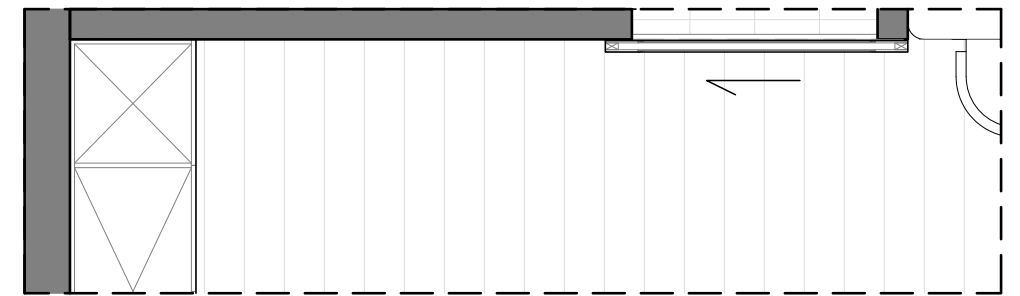

線板剖面圖

(A-0033)
天花板配置 貨號表
總坪數: 33.6坪

圖樣	燈具名稱
	9mm嵌燈
	7mm嵌燈
	鋁槽燈條

線板大樣圖	產品貨號表
	HK-631D8
	HK-835

櫃下/層板下藏燈條 水波紋玻璃

客廳 立面B-2配置圖

客廳 立面A-1配置圖

<立面A-1、B-2> (共1組) 飾花線板貨號與數量(1組)			
L1	HK-631D8	13	pcs.
	5.5M*2+2.1M*2+10M=25.2M		
L2	HK-835	2	pcs.
	2.4M*2=4.8M		

客廳 立面B-2配置圖

客廳 立面A-1配置圖

線板大樣圖	產品貨號表
	HK-631D8

客廳 立面B-1配置圖

<立面B-1> (共1組) 飾花線板貨號與數量(1組)			
L1	HK-631D8	4	pcs.
	7.6M		

線板大樣圖	產品貨號表
	HK-631D8

客廳 立面C-1配置圖

客廳 立面D-1配置圖

<立面D-1> (共1組) 飾花線板貨號與數量(1組)			
L1	HK-631D8	3	pcs.
	6.4M		

客廳 立面C-1配置圖

客廳 立面D-1配置圖

線板大樣圖	產品貨號表
	HK-631D8

客廳 立面C-2配置圖

客廳 立面D-2配置圖

<立面C-2、D-2> (共1組) 飾花線板貨號與數量(1組)			
L1	HK-631D8	7	pcs.
7.9M+6.4M=14.3M			

客廳 立面C-2配置圖

客廳 立面D-2配置圖

線板大樣圖	產品貨號表
	HK-620

客廳 立面A-2配置圖

<立面A-2> (共1組) 飾花線板貨號與數量(1組)			
L1	HK-620	6	pcs.
6.3M*2=12.6M			

客廳 立面A-2配置圖

線板大樣圖	產品貨號表
	HK-631D8

客廳 立面C-3配置圖

客廳 立面A-2-1配置圖