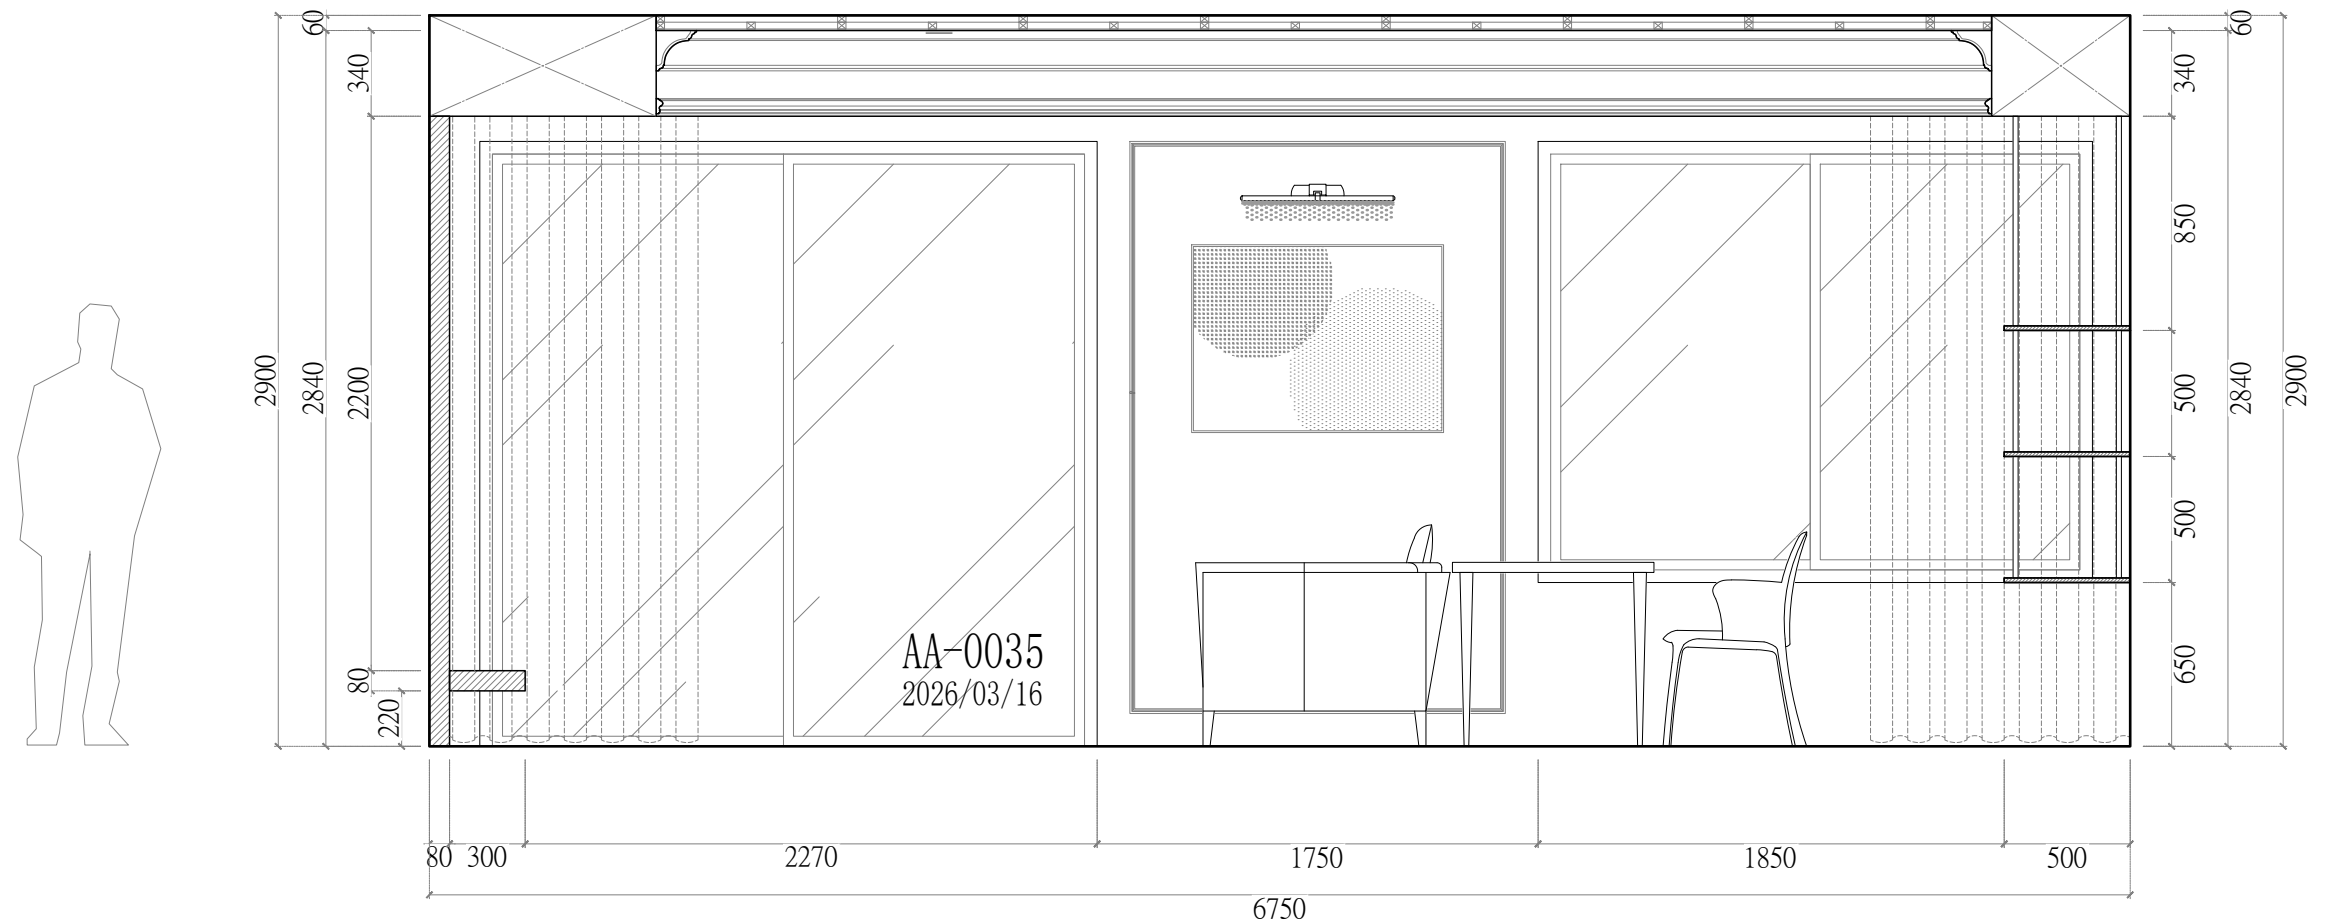

(A-0033)
平面配置圖
總坪數: 33.6坪

線板大樣圖	產品貨號表
	HKU-21515
	HK-633

線板剖面圖

剖

(A-0033)
天花板配置圖
總坪數: 33.6坪

圖樣	燈具名稱
	9mm嵌燈
	7mm嵌燈
	LED 鋁槽燈條

<天花板配置> (共1組)
飾花線板貨號與數量(1組)

L1	HKU-21515	9	pcs.
20.3M			
L2	HK-633	9	pcs.
20.3M			

線板剖面圖

(A-0033)
天花板配置 貨號表
總坪數: 33.6坪

圖樣	燈具名稱
	9mm嵌燈
	7mm嵌燈
	鋁槽燈條

線板大樣圖	產品貨號表
	HK-631D8
	HK-835

櫃下/層板下藏燈條 水波紋玻璃

客廳 立面B-2配置圖

客廳 立面A-1配置圖

<立面A-1、B-2> (共1組) 飾花線板貨號與數量(1組)			
L1	HK-631D8	13	pcs.
	5.5M*2+2.1M*2+10M=25.2M		
L2	HK-835	2	pcs.
	2.4M*2=4.8M		

客廳 立面B-2配置圖

客廳 立面A-1配置圖

線板大樣圖	產品貨號表
	HK-631D8

客廳 立面B-1配置圖

<立面B-1> (共1組) 飾花線板貨號與數量(1組)			
L1	HK-631D8	4	pcs.
	7.6M		

線板大樣圖	產品貨號表
	HK-631D8

客廳 立面C-1配置圖

客廳 立面D-1配置圖

<立面D-1> (共1組) 飾花線板貨號與數量(1組)			
L1	HK-631D8	3	pcs.
	6.4M		

客廳 立面C-1配置圖

客廳 立面D-1配置圖

線板大樣圖	產品貨號表
	HK-631D8

客廳 立面C-2配置圖

客廳 立面D-2配置圖

<立面C-2、D-2> (共1組) 飾花線板貨號與數量(1組)			
L1	HK-631D8	7	pcs.
7.9M+6.4M=14.3M			

客廳 立面C-2配置圖