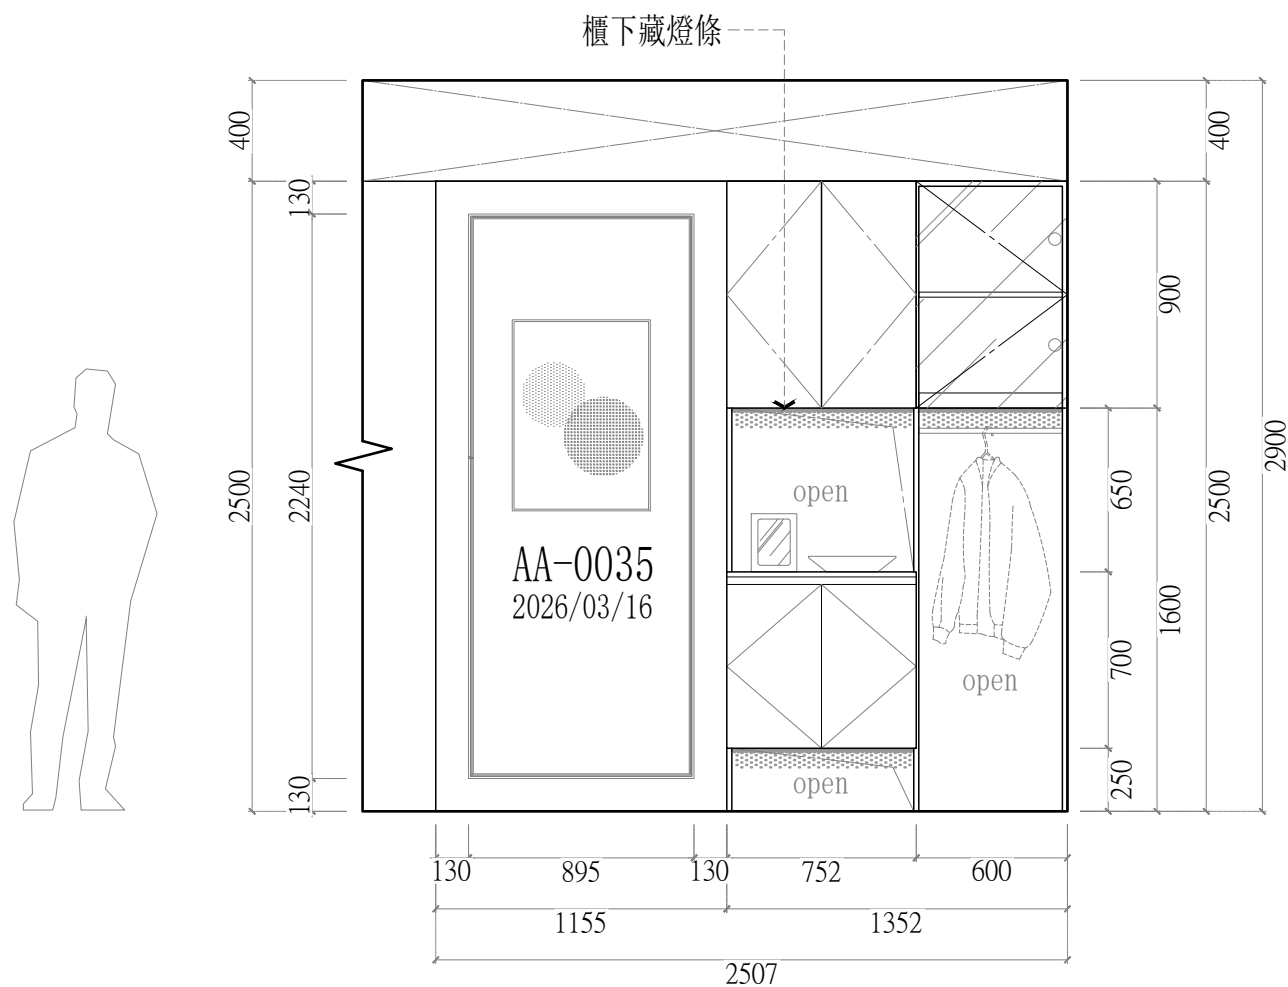

線板剖面圖

(A-0033)
天花板配置 貨號表
總坪數: 33.6坪

圖樣	燈具名稱
	9mm嵌燈
	7mm嵌燈
	鋁槽燈條

線板大樣圖	產品貨號表
	HK-631D8
	HK-835

櫃下/層板下藏燈條 水波紋玻璃

客廳 立面B-2配置圖

客廳 立面A-1配置圖

<立面A-1、B-2> (共1組) 飾花線板貨號與數量(1組)			
L1	HK-631D8	13	pcs.
	5.5M*2+2.1M*2+10M=25.2M		
L2	HK-835	2	pcs.
	2.4M*2=4.8M		

<立面D-1> (共1組) 飾花線板貨號與數量(1組)			
L1	HK-631D8	3	pcs.
	6.4M		

客廳 立面C-1配置圖

客廳 立面D-1配置圖

線板大樣圖	產品貨號表
	HK-631D8

客廳 立面C-2配置圖

客廳 立面D-2配置圖

<立面C-2、D-2> (共1組) 飾花線板貨號與數量(1組)			
L1	HK-631D8	7	pcs.
7.9M+6.4M=14.3M			

客廳 立面C-2配置圖

客廳 立面D-2配置圖

線板大樣圖	產品貨號表
	HK-620

客廳 立面A-2配置圖

<立面A-2> (共1組) 飾花線板貨號與數量(1組)			
L1	HK-620	6	pcs.
6.3M*2=12.6M			

客廳 立面A-2配置圖

線板大樣圖	產品貨號表
	HK-631D8

客廳 立面C-3配置圖

客廳 立面A-2-1配置圖

<立面C-3、A-2-1> (共1組) 飾花線板貨號與數量(1組)			
L1	HK-631D8	7	pcs.
	6.3M+7.9M=14.2M		

客廳 立面C-3配置圖

客廳 立面A-2-1配置圖