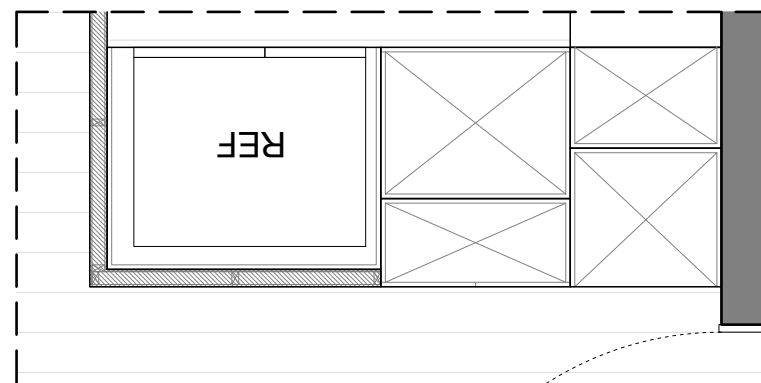

客廳 立面B-2配置圖

客廳 立面A-1配置圖

線板大樣圖	產品貨號表
	HK-631D8

客廳 立面B-1配置圖

<立面B-1> (共1組) 飾花線板貨號與數量(1組)			
L1	HK-631D8	4	pcs.
	7.6M		

線板大樣圖	產品貨號表
	HK-631D8

客廳 立面C-1配置圖

客廳 立面D-1配置圖

<立面D-1> (共1組) 飾花線板貨號與數量(1組)			
L1	HK-631D8	3	pcs.
	6.4M		

客廳 立面C-1配置圖

客廳 立面D-1配置圖

線板大樣圖	產品貨號表
	HK-631D8

客廳 立面C-2配置圖

客廳 立面D-2配置圖

<立面C-2、D-2> (共1組) 飾花線板貨號與數量(1組)			
L1	HK-631D8	7	pcs.
7.9M+6.4M=14.3M			

客廳 立面C-2配置圖

客廳 立面D-2配置圖

線板大樣圖	產品貨號表
	HK-620

客廳 立面A-2配置圖

<立面A-2> (共1組) 飾花線板貨號與數量(1組)			
L1	HK-620	6	pcs.
6.3M*2=12.6M			

客廳 立面A-2配置圖

線板大樣圖	產品貨號表
	HK-631D8

客廳 立面C-3配置圖

客廳 立面A-2-1配置圖

<立面C-3、A-2-1> (共1組) 飾花線板貨號與數量(1組)			
L1	HK-631D8	7	pcs.
	6.3M+7.9M=14.2M		

客廳 立面C-3配置圖

客廳 立面A-2-1配置圖