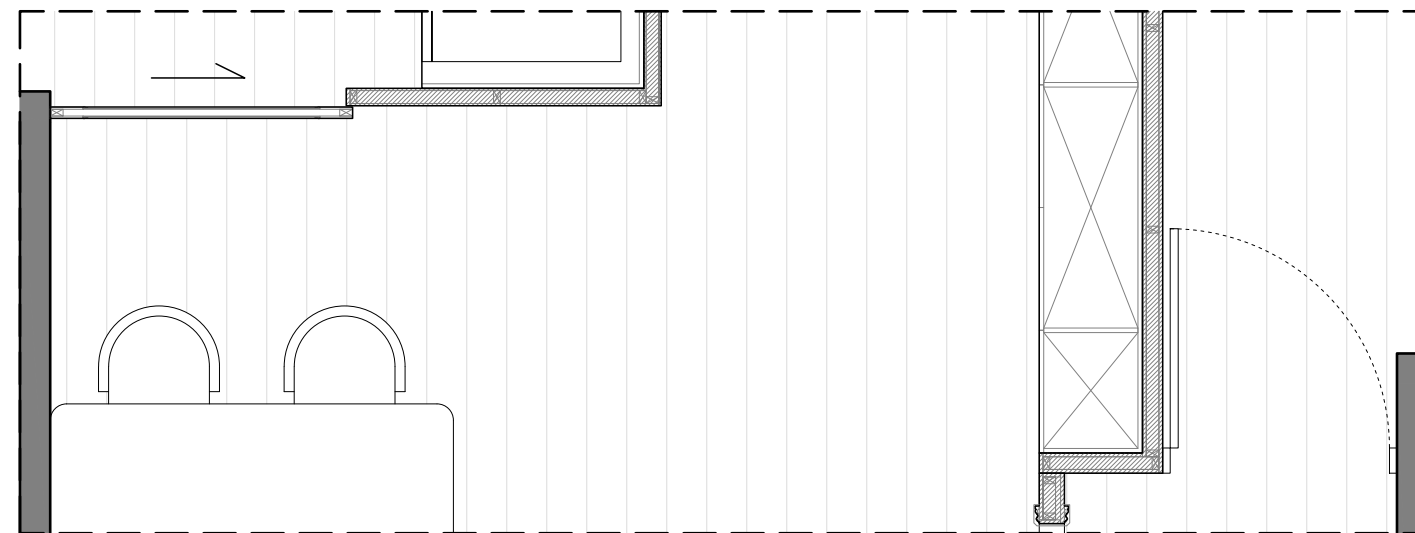

客廳 立面B-2配置圖

客廳 立面A-1配置圖

線板大樣圖	產品貨號表
	HK-631D8

客廳 立面B-1配置圖

<立面B-1> (共1組) 飾花線板貨號與數量(1組)			
L1	HK-631D8	4	pcs.
	7.6M		

線板大樣圖	產品貨號表
	HK-631D8

客廳 立面C-1配置圖

客廳 立面D-1配置圖

<立面D-1> (共1組) 飾花線板貨號與數量(1組)			
L1	HK-631D8	3	pcs.
	6.4M		

客廳 立面C-1配置圖

客廳 立面D-1配置圖

線板大樣圖	產品貨號表
	HK-631D8

客廳 立面C-2配置圖

客廳 立面D-2配置圖

<立面C-2、D-2> (共1組) 飾花線板貨號與數量(1組)			
L1	HK-631D8	7	pcs.
7.9M+6.4M=14.3M			

客廳 立面C-2配置圖

客廳 立面D-2配置圖

線板大樣圖	產品貨號表
	HK-620

客廳 立面A-2配置圖

<立面A-2> (共1組) 飾花線板貨號與數量(1組)			
L1	HK-620	6	pcs.
6.3M*2=12.6M			

客廳 立面A-2配置圖

線板大樣圖	產品貨號表
	HK-631D8

客廳 立面C-3配置圖

客廳 立面A-2-1配置圖

<立面C-3、A-2-1> (共1組) 飾花線板貨號與數量(1組)			
L1	HK-631D8	7	pcs.
	6.3M+7.9M=14.2M		

客廳 立面C-3配置圖

客廳 立面A-2-1配置圖