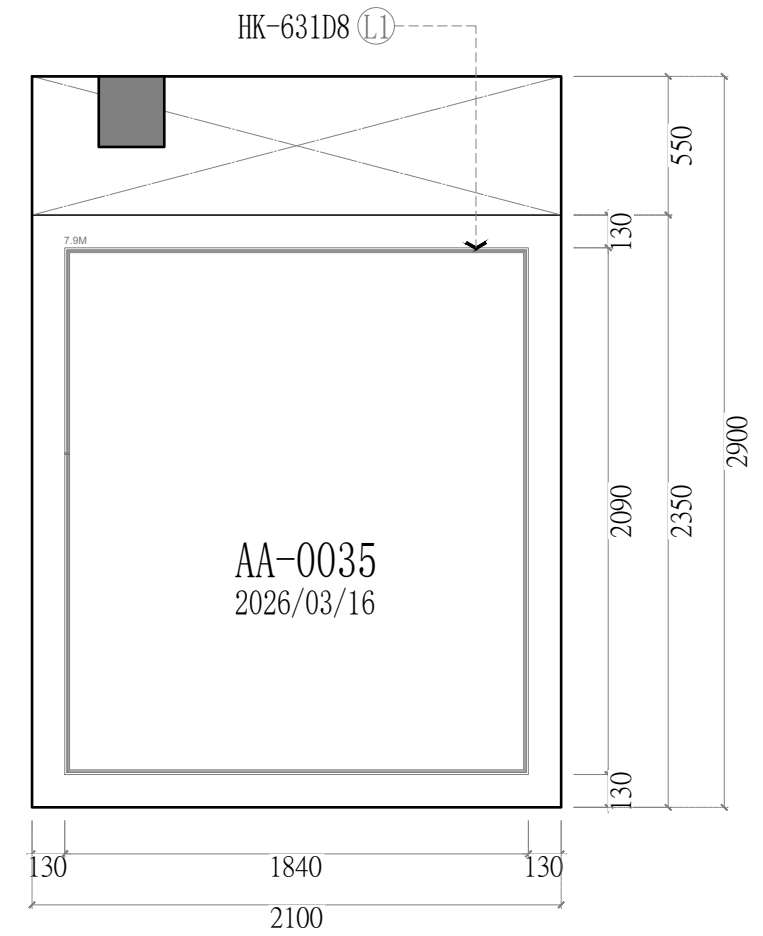

線板剖面圖

(A-0033)
天花板配置 貨號表
總坪數: 33.6坪

圖樣	燈具名稱
	9mm嵌燈
	7mm嵌燈
	鋁槽燈條

線板大樣圖	產品貨號表
	HK-631D8
	HK-835

櫃下/層板下藏燈條 水波紋玻璃

客廳 立面B-2配置圖

客廳 立面A-1配置圖

<立面A-1、B-2> (共1組) 飾花線板貨號與數量(1組)			
L1	HK-631D8	13	pcs.
	5.5M*2+2.1M*2+10M=25.2M		
L2	HK-835	2	pcs.
	2.4M*2=4.8M		

<立面D-1> (共1組) 飾花線板貨號與數量(1組)			
L1	HK-631D8	3	pcs.
	6.4M		

客廳 立面C-1配置圖

客廳 立面D-1配置圖

線板大樣圖	產品貨號表
	HK-631D8

客廳 立面C-2配置圖

客廳 立面D-2配置圖

<立面C-2、D-2> (共1組) 飾花線板貨號與數量(1組)			
L1	HK-631D8	7	pcs.
7.9M+6.4M=14.3M			

客廳 立面C-2配置圖

客廳 立面D-2配置圖

線板大樣圖	產品貨號表
	HK-620

客廳 立面A-2配置圖

<立面A-2> (共1組) 飾花線板貨號與數量(1組)			
L1	HK-620	6	pcs.
6.3M*2=12.6M			

客廳 立面A-2配置圖

線板大樣圖	產品貨號表
	HK-631D8

客廳 立面C-3配置圖

客廳 立面A-2-1配置圖

<立面C-3、A-2-1> (共1組) 飾花線板貨號與數量(1組)			
L1	HK-631D8	7	pcs.
	6.3M+7.9M=14.2M		

客廳 立面C-3配置圖

客廳 立面A-2-1配置圖