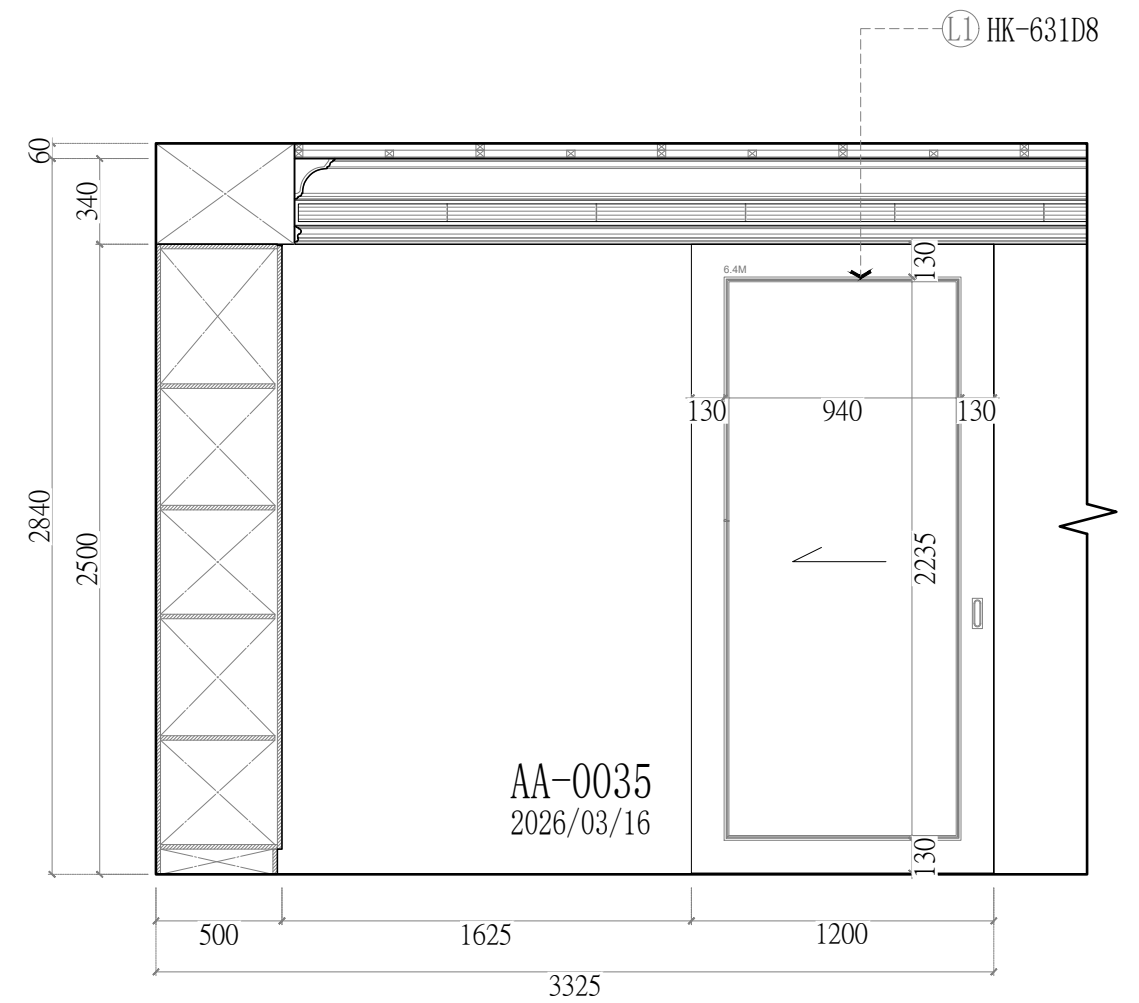

線板剖面圖

(A-0033)
天花板配置 貨號表
總坪數: 33.6坪

圖樣	燈具名稱
	9mm嵌燈
	7mm嵌燈
	鋁槽燈條

線板大樣圖	產品貨號表
	HK-631D8
	HK-835

櫃下/層板下藏燈條 水波紋玻璃

客廳 立面B-2配置圖

客廳 立面A-1配置圖

<立面A-1、B-2> (共1組) 飾花線板貨號與數量(1組)			
L1	HK-631D8	13	pcs.
	5.5M*2+2.1M*2+10M=25.2M		
L2	HK-835	2	pcs.
	2.4M*2=4.8M		

客廳 立面B-2配置圖

客廳 立面A-1配置圖

線板大樣圖	產品貨號表
	HK-631D8

客廳 立面B-1配置圖

<立面B-1> (共1組) 飾花線板貨號與數量(1組)			
L1	HK-631D8	4	pcs.
	7.6M		

線板大樣圖	產品貨號表
	HK-631D8

客廳 立面C-1配置圖

客廳 立面D-1配置圖

<立面D-1> (共1組) 飾花線板貨號與數量(1組)			
L1	HK-631D8	3	pcs.
	6.4M		

客廳 立面C-1配置圖

客廳 立面D-1配置圖

線板大樣圖	產品貨號表
	HK-631D8

客廳 立面C-2配置圖

客廳 立面D-2配置圖

<立面C-2、D-2> (共1組) 飾花線板貨號與數量(1組)			
L1	HK-631D8	7	pcs.
7.9M+6.4M=14.3M			

客廳 立面C-2配置圖

客廳 立面D-2配置圖

線板大樣圖	產品貨號表
	HK-620

客廳 立面A-2配置圖

<立面A-2> (共1組) 飾花線板貨號與數量(1組)			
L1	HK-620	6	pcs.
6.3M*2=12.6M			

客廳 立面A-2配置圖

線板大樣圖	產品貨號表
	HK-631D8

客廳 立面C-3配置圖

客廳 立面A-2-1配置圖