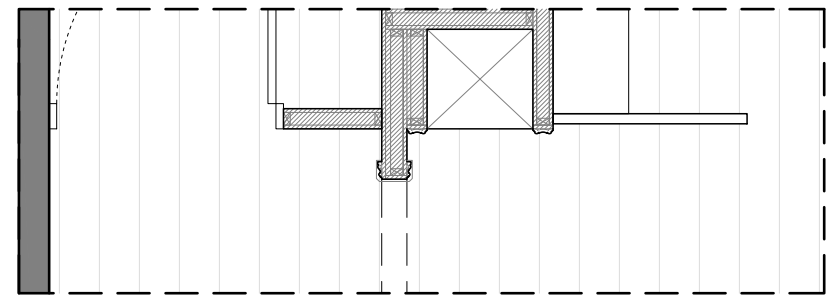

(A-0033)
平面配置圖
總坪數: 33.6坪

線板大樣圖	產品貨號表
	HKU-21515
	HK-633

線板剖面圖

剖

(A-0033)
天花板配置圖
總坪數: 33.6坪

圖樣	燈具名稱
	9mm嵌燈
	7mm嵌燈
	LED 鋁槽燈條

<天花板配置> (共1組)
飾花線板貨號與數量(1組)

L1	HKU-21515	9	pcs.
20.3M			
L2	HK-633	9	pcs.
20.3M			

線板剖面圖

(A-0033)
天花板配置 貨號表
總坪數: 33.6坪

圖樣	燈具名稱
	9mm嵌燈
	7mm嵌燈
	鋁槽燈條

線板大樣圖	產品貨號表
	HK-631D8
	HK-835

櫃下/層板下藏燈條 水波紋玻璃

客廳 立面B-2配置圖

客廳 立面A-1配置圖

<立面A-1、B-2> (共1組) 飾花線板貨號與數量(1組)			
L1	HK-631D8	13	pcs.
	5.5M*2+2.1M*2+10M=25.2M		
L2	HK-835	2	pcs.
	2.4M*2=4.8M		

客廳 立面B-2配置圖

客廳 立面A-1配置圖

線板大樣圖	產品貨號表
	HK-631D8

客廳 立面B-1配置圖

<立面B-1> (共1組) 飾花線板貨號與數量(1組)			
L1	HK-631D8	4	pcs.
	7.6M		

線板大樣圖	產品貨號表
	HK-631D8

客廳 立面C-1配置圖

客廳 立面D-1配置圖

<立面D-1> (共1組) 飾花線板貨號與數量(1組)			
L1	HK-631D8	3	pcs.
	6.4M		

客廳 立面C-1配置圖

客廳 立面D-1配置圖

線板大樣圖	產品貨號表
	HK-631D8

客廳 立面C-2配置圖

客廳 立面D-2配置圖

<立面C-2、D-2> (共1組) 飾花線板貨號與數量(1組)			
L1	HK-631D8	7	pcs.
7.9M+6.4M=14.3M			

客廳 立面C-2配置圖