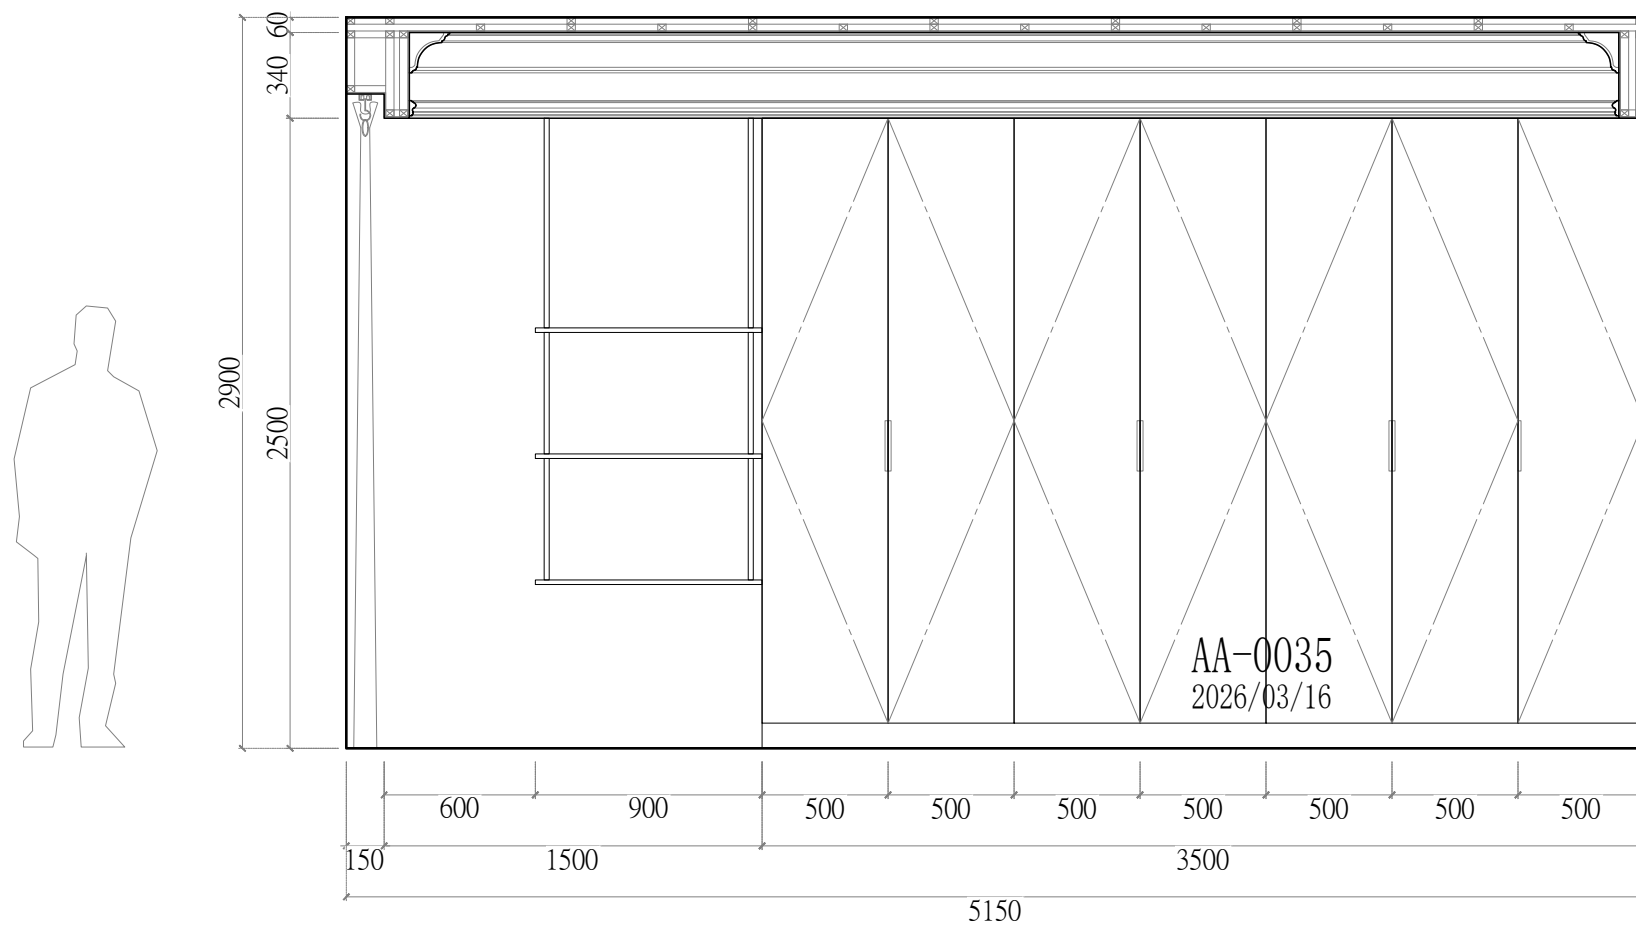

線板剖面圖

(A-0033)
天花板配置 貨號表
總坪數: 33.6坪

圖樣	燈具名稱
	9mm嵌燈
	7mm嵌燈
	鋁槽燈條

線板大樣圖	產品貨號表
	HK-631D8
	HK-835

櫃下/層板下藏燈條 水波紋玻璃

客廳 立面B-2配置圖

客廳 立面A-1配置圖

<立面A-1、B-2> (共1組) 飾花線板貨號與數量(1組)			
L1	HK-631D8	13	pcs.
	5.5M*2+2.1M*2+10M=25.2M		
L2	HK-835	2	pcs.
	2.4M*2=4.8M		

客廳 立面B-2配置圖

客廳 立面A-1配置圖

線板大樣圖	產品貨號表
	HK-631D8

客廳 立面B-1配置圖

<立面B-1> (共1組) 飾花線板貨號與數量(1組)			
L1	HK-631D8	4	pcs.
	7.6M		

線板大樣圖	產品貨號表
	HK-631D8

客廳 立面C-1配置圖

客廳 立面D-1配置圖

<立面D-1> (共1組) 飾花線板貨號與數量(1組)			
L1	HK-631D8	3	pcs.
	6.4M		

客廳 立面C-1配置圖

客廳 立面D-1配置圖

線板大樣圖	產品貨號表
	HK-631D8

客廳 立面C-2配置圖

客廳 立面D-2配置圖

<立面C-2、D-2> (共1組) 飾花線板貨號與數量(1組)			
L1	HK-631D8	7	pcs.
7.9M+6.4M=14.3M			

客廳 立面C-2配置圖

客廳 立面D-2配置圖

線板大樣圖	產品貨號表
	HK-620

客廳 立面A-2配置圖

<立面A-2> (共1組) 飾花線板貨號與數量(1組)			
L1	HK-620	6	pcs.
6.3M*2=12.6M			

客廳 立面A-2配置圖

線板大樣圖	產品貨號表
	HK-631D8

客廳 立面C-3配置圖

客廳 立面A-2-1配置圖