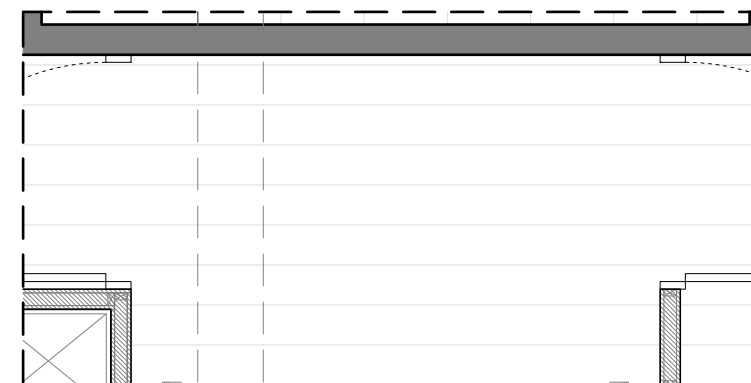

線板剖面圖

(A-0033)
天花板配置 貨號表
總坪數: 33.6坪

圖樣	燈具名稱
	9mm嵌燈
	7mm嵌燈
	鋁槽燈條

線板大樣圖	產品貨號表
	HK-631D8
	HK-835

櫃下/層板下藏燈條 水波紋玻璃

客廳 立面B-2配置圖

客廳 立面A-1配置圖

<立面A-1、B-2> (共1組) 飾花線板貨號與數量(1組)			
L1	HK-631D8	13	pcs.
	5.5M*2+2.1M*2+10M=25.2M		
L2	HK-835	2	pcs.
	2.4M*2=4.8M		

<立面D-1> (共1組) 飾花線板貨號與數量(1組)			
L1	HK-631D8	3	pcs.
	6.4M		

客廳 立面C-1配置圖

客廳 立面D-1配置圖

線板大樣圖	產品貨號表
	HK-631D8

客廳 立面C-2配置圖

客廳 立面D-2配置圖

<立面C-2、D-2> (共1組) 飾花線板貨號與數量(1組)			
L1	HK-631D8	7	pcs.
7.9M+6.4M=14.3M			

客廳 立面C-2配置圖

客廳 立面D-2配置圖

線板大樣圖	產品貨號表
	HK-620

客廳 立面A-2配置圖

<立面A-2> (共1組) 飾花線板貨號與數量(1組)			
L1	HK-620	6	pcs.
6.3M*2=12.6M			

客廳 立面A-2配置圖

線板大樣圖	產品貨號表
	HK-631D8

客廳 立面C-3配置圖

客廳 立面A-2-1配置圖

<立面C-3、A-2-1> (共1組) 飾花線板貨號與數量(1組)			
L1	HK-631D8	7	pcs.
	6.3M+7.9M=14.2M		

客廳 立面C-3配置圖

客廳 立面A-2-1配置圖