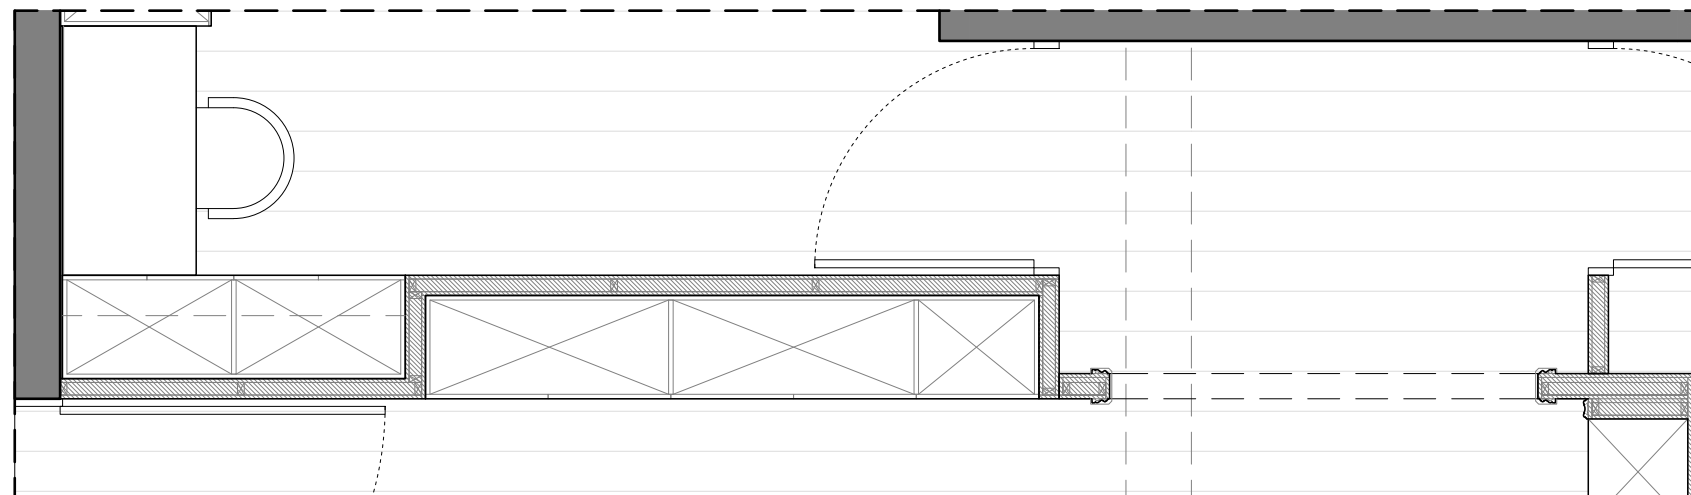

線板剖面圖

(A-0033)
天花板配置 貨號表
總坪數: 33.6坪

圖樣	燈具名稱
	9mm嵌燈
	7mm嵌燈
	鋁槽燈條

線板大樣圖	產品貨號表
	HK-631D8
	HK-835

櫃下/層板下藏燈條 水波紋玻璃

客廳 立面B-2配置圖

客廳 立面A-1配置圖

<立面A-1、B-2> (共1組) 飾花線板貨號與數量(1組)			
L1	HK-631D8	13	pcs.
	5.5M*2+2.1M*2+10M=25.2M		
L2	HK-835	2	pcs.
	2.4M*2=4.8M		

客廳 立面B-2配置圖

客廳 立面A-1配置圖

線板大樣圖	產品貨號表
	HK-631D8

客廳 立面B-1配置圖

<立面B-1> (共1組) 飾花線板貨號與數量(1組)			
L1	HK-631D8	4	pcs.
	7.6M		

線板大樣圖	產品貨號表
	HK-631D8

客廳 立面C-1配置圖

客廳 立面D-1配置圖

<立面D-1> (共1組) 飾花線板貨號與數量(1組)			
L1	HK-631D8	3	pcs.
	6.4M		

客廳 立面C-1配置圖

客廳 立面D-1配置圖

線板大樣圖	產品貨號表
	HK-631D8

客廳 立面C-2配置圖

客廳 立面D-2配置圖

<立面C-2、D-2> (共1組) 飾花線板貨號與數量(1組)			
L1	HK-631D8	7	pcs.
7.9M+6.4M=14.3M			

客廳 立面C-2配置圖

客廳 立面D-2配置圖

線板大樣圖	產品貨號表
	HK-620

客廳 立面A-2配置圖

<立面A-2> (共1組) 飾花線板貨號與數量(1組)			
L1	HK-620	6	pcs.
6.3M*2=12.6M			

客廳 立面A-2配置圖

線板大樣圖	產品貨號表
	HK-631D8

客廳 立面C-3配置圖

客廳 立面A-2-1配置圖