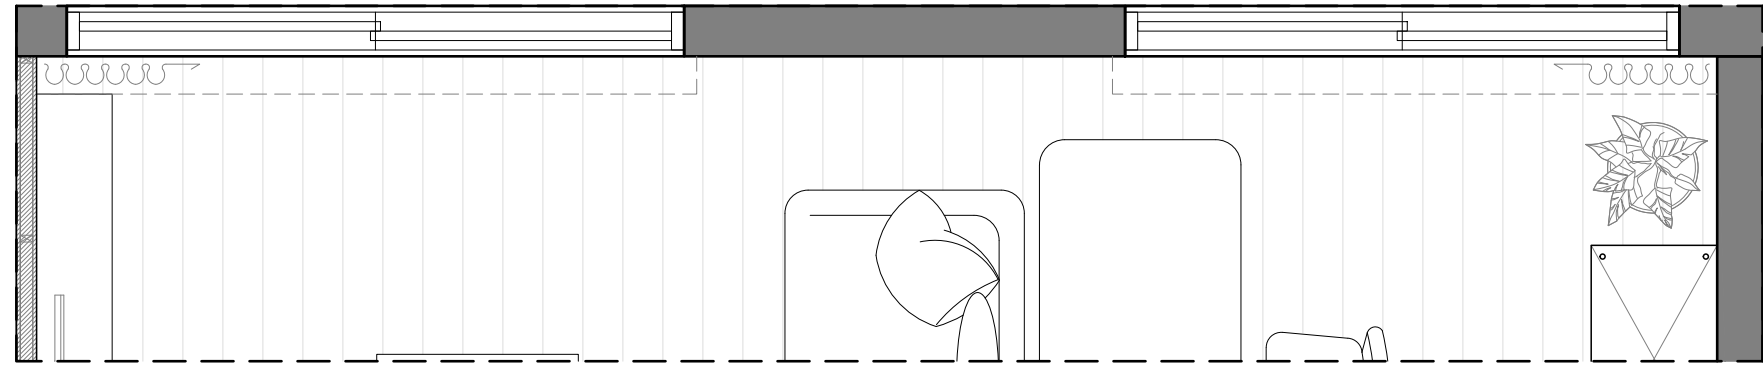

(A-0033)
平面配置圖
總坪數: 33.6坪

線板大樣圖	產品貨號表
	HKU-21515
	HK-633

線板剖面圖

剖

(A-0033)
天花板配置圖
總坪數: 33.6坪

圖樣	燈具名稱
	9mm嵌燈
	7mm嵌燈
	LED 鋁槽燈條

<天花板配置> (共1組)
飾花線板貨號與數量(1組)

L1	HKU-21515	9	pcs.
20.3M			
L2	HK-633	9	pcs.
20.3M			

線板剖面圖

(A-0033)
天花板配置 貨號表
總坪數: 33.6坪

圖樣	燈具名稱
	9mm嵌燈
	7mm嵌燈
	鋁槽燈條

線板大樣圖	產品貨號表
	HK-631D8
	HK-835

櫃下/層板下藏燈條 水波紋玻璃

客廳 立面B-2配置圖

客廳 立面A-1配置圖

<立面A-1、B-2> (共1組) 飾花線板貨號與數量(1組)			
L1	HK-631D8	13	pcs.
	5.5M*2+2.1M*2+10M=25.2M		
L2	HK-835	2	pcs.
	2.4M*2=4.8M		

客廳 立面B-2配置圖

客廳 立面A-1配置圖

線板大樣圖	產品貨號表
	HK-631D8

客廳 立面B-1配置圖

<立面B-1> (共1組) 飾花線板貨號與數量(1組)			
L1	HK-631D8	4	pcs.
	7.6M		

線板大樣圖	產品貨號表
	HK-631D8

客廳 立面C-1配置圖

客廳 立面D-1配置圖

<立面D-1> (共1組) 飾花線板貨號與數量(1組)			
L1	HK-631D8	3	pcs.
	6.4M		

客廳 立面C-1配置圖

客廳 立面D-1配置圖

線板大樣圖	產品貨號表
	HK-631D8

客廳 立面C-2配置圖

客廳 立面D-2配置圖

<立面C-2、D-2> (共1組) 飾花線板貨號與數量(1組)			
L1	HK-631D8	7	pcs.
7.9M+6.4M=14.3M			

客廳 立面C-2配置圖