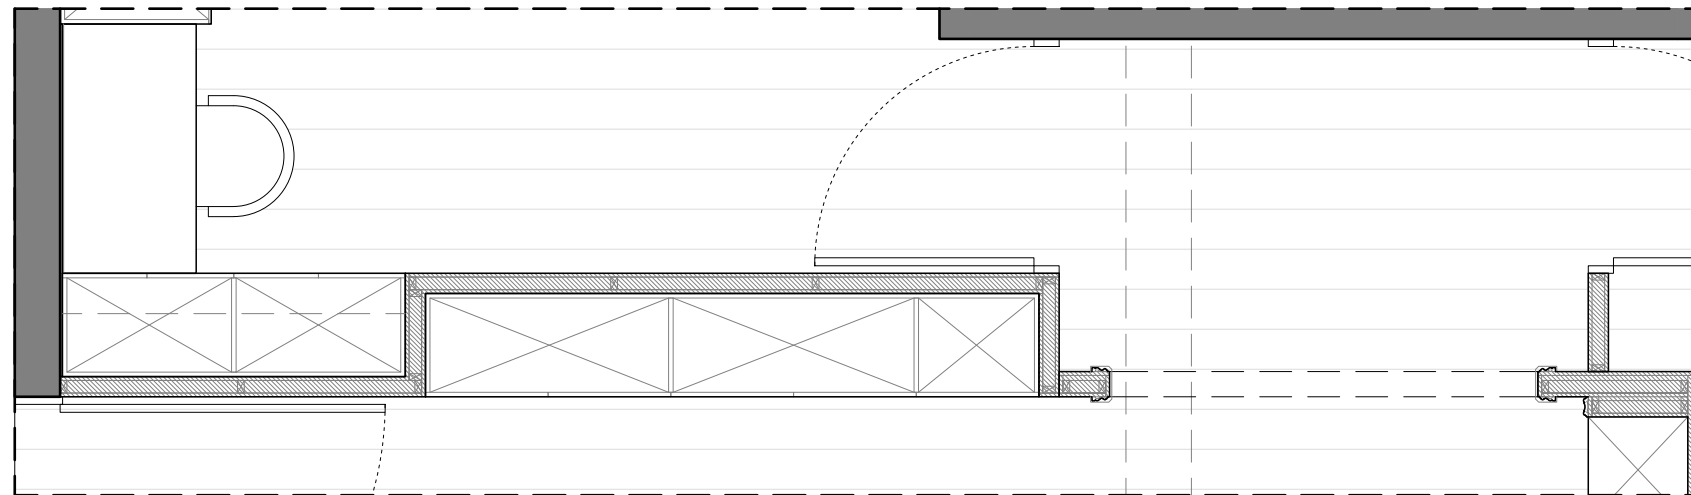

線板剖面圖

(A-0033)
天花板配置 貨號表
總坪數: 33.6坪

圖樣	燈具名稱
	9mm嵌燈
	7mm嵌燈
	鋁槽燈條

線板大樣圖	產品貨號表
	HK-631D8
	HK-835

櫃下/層板下藏燈條 水波紋玻璃

客廳 立面B-2配置圖

客廳 立面A-1配置圖

<立面A-1、B-2> (共1組) 飾花線板貨號與數量(1組)			
L1	HK-631D8	13	pcs.
	5.5M*2+2.1M*2+10M=25.2M		
L2	HK-835	2	pcs.
	2.4M*2=4.8M		

客廳 立面B-2配置圖

客廳 立面A-1配置圖

線板大樣圖	產品貨號表
	HK-631D8

客廳 立面B-1配置圖

<立面B-1> (共1組) 飾花線板貨號與數量(1組)			
L1	HK-631D8	4	pcs.
	7.6M		

線板大樣圖	產品貨號表
	HK-631D8

客廳 立面C-1配置圖

客廳 立面D-1配置圖

<立面D-1> (共1組) 飾花線板貨號與數量(1組)			
L1	HK-631D8	3	pcs.
	6.4M		

客廳 立面C-1配置圖

客廳 立面D-1配置圖

線板大樣圖	產品貨號表
	HK-631D8

客廳 立面C-2配置圖

客廳 立面D-2配置圖

<立面C-2、D-2> (共1組) 飾花線板貨號與數量(1組)			
L1	HK-631D8	7	pcs.
7.9M+6.4M=14.3M			

客廳 立面C-2配置圖

客廳 立面D-2配置圖

線板大樣圖	產品貨號表
	HK-620

客廳 立面A-2配置圖

<立面A-2> (共1組) 飾花線板貨號與數量(1組)			
L1	HK-620	6	pcs.
6.3M*2=12.6M			

客廳 立面A-2配置圖

線板大樣圖	產品貨號表
	HK-631D8

客廳 立面C-3配置圖

客廳 立面A-2-1配置圖