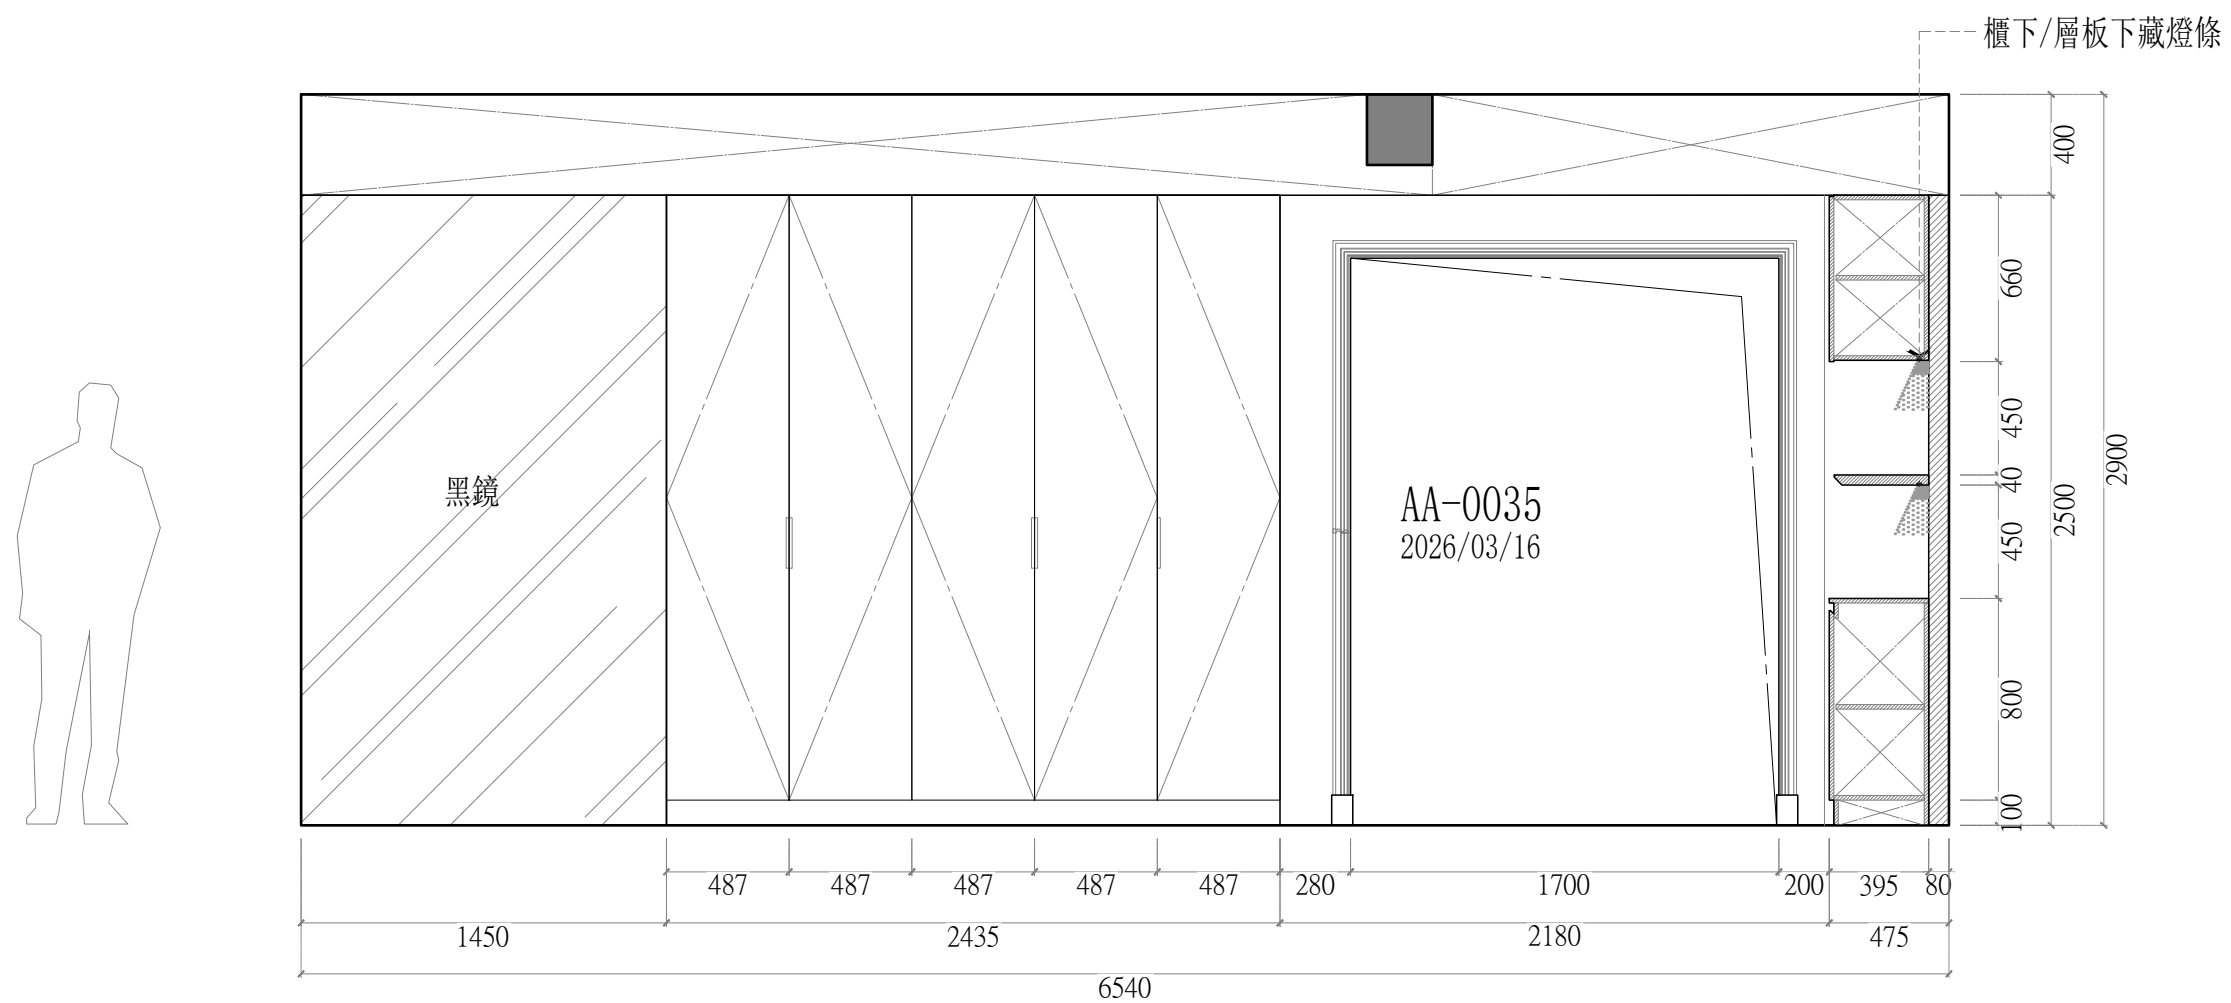

線板剖面圖

(A-0033)
天花板配置 貨號表
總坪數: 33.6坪

圖樣	燈具名稱
	9mm嵌燈
	7mm嵌燈
	鋁槽燈條

線板大樣圖	產品貨號表
	HK-631D8
	HK-835

櫃下/層板下藏燈條 水波紋玻璃

客廳 立面B-2配置圖

客廳 立面A-1配置圖

<立面A-1、B-2> (共1組) 飾花線板貨號與數量(1組)			
L1	HK-631D8	13	pcs.
	5.5M*2+2.1M*2+10M=25.2M		
L2	HK-835	2	pcs.
	2.4M*2=4.8M		

客廳 立面B-2配置圖

客廳 立面A-1配置圖

線板大樣圖	產品貨號表
	HK-631D8

客廳 立面B-1配置圖

<立面B-1> (共1組) 飾花線板貨號與數量(1組)			
L1	HK-631D8	4	pcs.
	7.6M		

線板大樣圖	產品貨號表
	HK-631D8

客廳 立面C-1配置圖

客廳 立面D-1配置圖

<立面D-1> (共1組) 飾花線板貨號與數量(1組)			
L1	HK-631D8	3	pcs.
	6.4M		

客廳 立面C-1配置圖

客廳 立面D-1配置圖

線板大樣圖	產品貨號表
	HK-631D8

客廳 立面C-2配置圖

客廳 立面D-2配置圖

<立面C-2、D-2> (共1組) 飾花線板貨號與數量(1組)			
L1	HK-631D8	7	pcs.
7.9M+6.4M=14.3M			

客廳 立面C-2配置圖

客廳 立面D-2配置圖

線板大樣圖	產品貨號表
	HK-620

客廳 立面A-2配置圖

<立面A-2> (共1組) 飾花線板貨號與數量(1組)			
L1	HK-620	6	pcs.
6.3M*2=12.6M			

客廳 立面A-2配置圖

線板大樣圖	產品貨號表
	HK-631D8

客廳 立面C-3配置圖

客廳 立面A-2-1配置圖