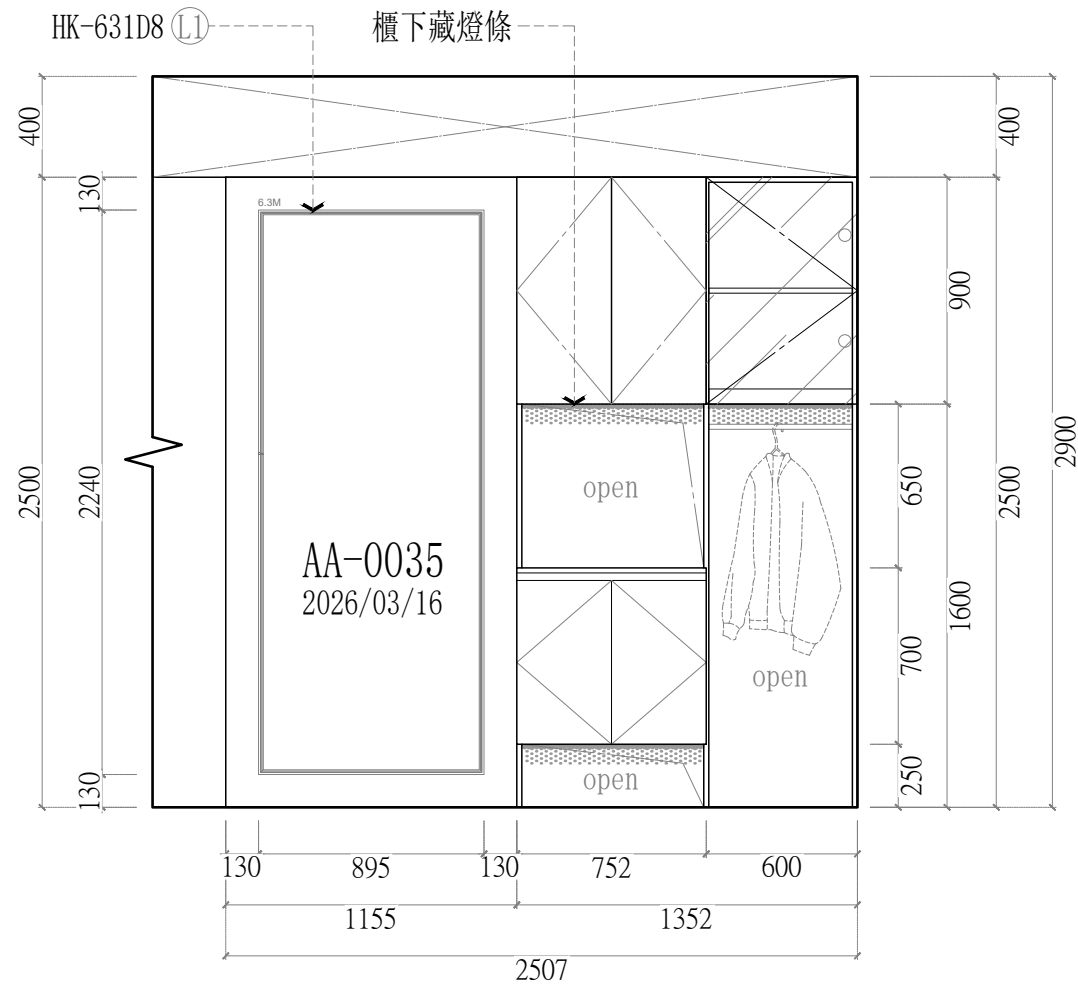

線板剖面圖

(A-0033)
天花板配置 貨號表
總坪數: 33.6坪

圖樣	燈具名稱
	9mm嵌燈
	7mm嵌燈
	鋁槽燈條

線板大樣圖	產品貨號表
	HK-631D8
	HK-835

櫃下/層板下藏燈條 水波紋玻璃

客廳 立面B-2配置圖

客廳 立面A-1配置圖

<立面A-1、B-2> (共1組) 飾花線板貨號與數量(1組)			
L1	HK-631D8	13	pcs.
	5.5M*2+2.1M*2+10M=25.2M		
L2	HK-835	2	pcs.
	2.4M*2=4.8M		

<立面D-1> (共1組) 飾花線板貨號與數量(1組)			
L1	HK-631D8	3	pcs.
	6.4M		

客廳 立面C-1配置圖

客廳 立面D-1配置圖

線板大樣圖	產品貨號表
	HK-631D8

客廳 立面C-2配置圖

客廳 立面D-2配置圖

<立面C-2、D-2> (共1組) 飾花線板貨號與數量(1組)			
L1	HK-631D8	7	pcs.
7.9M+6.4M=14.3M			

客廳 立面C-2配置圖

客廳 立面D-2配置圖

線板大樣圖	產品貨號表
	HK-620

客廳 立面A-2配置圖

<立面A-2> (共1組) 飾花線板貨號與數量(1組)			
L1	HK-620	6	pcs.
6.3M*2=12.6M			

客廳 立面A-2配置圖

線板大樣圖	產品貨號表
	HK-631D8

客廳 立面C-3配置圖

客廳 立面A-2-1配置圖

<立面C-3、A-2-1> (共1組) 飾花線板貨號與數量(1組)			
L1	HK-631D8	7	pcs.
	6.3M+7.9M=14.2M		

客廳 立面C-3配置圖

客廳 立面A-2-1配置圖