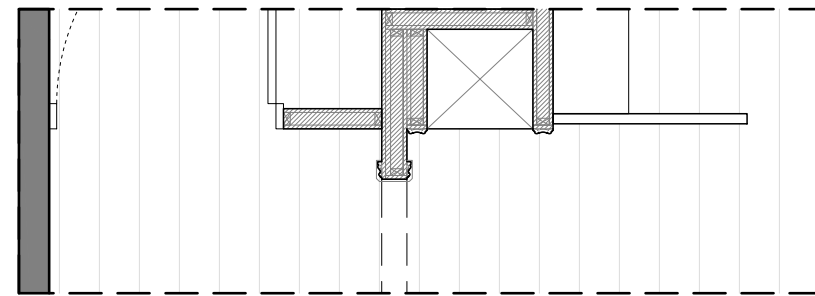

(A-0033)
平面配置圖
總坪數: 33.6坪

線板大樣圖	產品貨號表
	HKU-21515
	HK-633

線板剖面圖

剖

(A-0033)
天花板配置圖
總坪數: 33.6坪

圖樣	燈具名稱
	9mm嵌燈
	7mm嵌燈
	LED 鋁槽燈條

<天花板配置> (共1組)
飾花線板貨號與數量(1組)

L1	HKU-21515	9	pcs.
20.3M			
L2	HK-633	9	pcs.
20.3M			

線板剖面圖

(A-0033)
天花板配置 貨號表
總坪數: 33.6坪

圖樣	燈具名稱
	9mm嵌燈
	7mm嵌燈
	鋁槽燈條

線板大樣圖	產品貨號表
	HK-631D8
	HK-835

櫃下/層板下藏燈條 水波紋玻璃

客廳 立面B-2配置圖

客廳 立面A-1配置圖

<立面A-1、B-2> (共1組) 飾花線板貨號與數量(1組)			
L1	HK-631D8	13	pcs.
	5.5M*2+2.1M*2+10M=25.2M		
L2	HK-835	2	pcs.
	2.4M*2=4.8M		

客廳 立面B-2配置圖

客廳 立面A-1配置圖

線板大樣圖	產品貨號表
	HK-631D8

客廳 立面B-1配置圖

<立面B-1> (共1組) 飾花線板貨號與數量(1組)			
L1	HK-631D8	4	pcs.
	7.6M		

線板大樣圖	產品貨號表
	HK-631D8

客廳 立面C-1配置圖

客廳 立面D-1配置圖

<立面D-1> (共1組) 飾花線板貨號與數量(1組)			
L1	HK-631D8	3	pcs.
	6.4M		

客廳 立面C-1配置圖

客廳 立面D-1配置圖

線板大樣圖	產品貨號表
	HK-631D8

客廳 立面C-2配置圖

客廳 立面D-2配置圖

<立面C-2、D-2> (共1組) 飾花線板貨號與數量(1組)			
L1	HK-631D8	7	pcs.
7.9M+6.4M=14.3M			

客廳 立面C-2配置圖