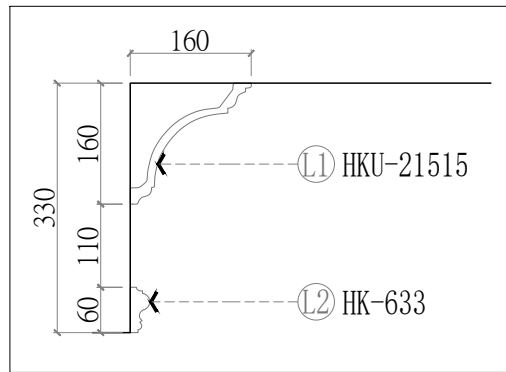

(A-0033)
平面配置圖
總坪數: 33.6坪

線板大樣圖	產品貨號表
	HKU-21515
	HK-633

線板剖面圖

剖

(A-0033)
天花板配置圖
總坪數: 33.6坪

圖樣	燈具名稱
	9mm嵌燈
	7mm嵌燈
	LED 鋁槽燈條

<天花板配置> (共1組)
飾花線板貨號與數量(1組)

L1	HKU-21515	9	pcs.
20.3M			
L2	HK-633	9	pcs.
20.3M			

線板剖面圖

(A-0033)
天花板配置 貨號表
總坪數: 33.6坪

圖樣	燈具名稱
	9mm嵌燈
	7mm嵌燈
	鋁槽燈條

線板大樣圖	產品貨號表
	HK-631D8
	HK-835

櫃下/層板下藏燈條 水波紋玻璃

客廳 立面B-2配置圖

客廳 立面A-1配置圖

<立面A-1、B-2> (共1組) 飾花線板貨號與數量(1組)			
L1	HK-631D8	13	pcs.
	5.5M*2+2.1M*2+10M=25.2M		
L2	HK-835	2	pcs.
	2.4M*2=4.8M		

客廳 立面B-2配置圖

客廳 立面A-1配置圖

線板大樣圖	產品貨號表
	HK-631D8

客廳 立面B-1配置圖

<立面B-1> (共1組) 飾花線板貨號與數量(1組)			
L1	HK-631D8	4	pcs.
	7.6M		

線板大樣圖	產品貨號表
	HK-631D8

客廳 立面C-1配置圖

客廳 立面D-1配置圖

客廳 立面D-2配置圖

線板大樣圖	產品貨號表
	HK-620

客廳 立面A-2配置圖

<立面A-2> (共1組) 飾花線板貨號與數量(1組)			
L1	HK-620	6	pcs.
6.3M*2=12.6M			

客廳 立面A-2配置圖

線板大樣圖	產品貨號表
	HK-631D8

客廳 立面C-3配置圖

客廳 立面A-2-1配置圖