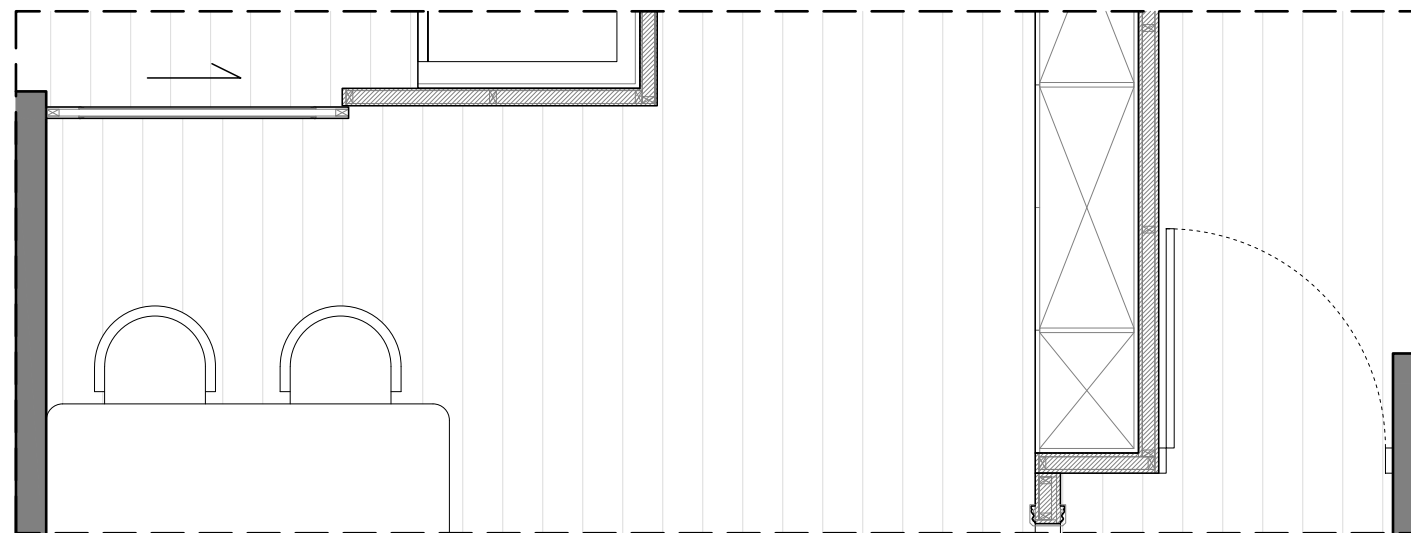

客廳 立面B-2配置圖

客廳 立面A-1配置圖

線板大樣圖	產品貨號表
	HK-631D8

客廳 立面B-1配置圖

<立面B-1> (共1組) 飾花線板貨號與數量(1組)			
L1	HK-631D8	4	pcs.
	7.6M		

線板大樣圖	產品貨號表
	HK-631D8

客廳 立面C-1配置圖

客廳 立面D-1配置圖

<立面D-1> (共1組) 飾花線板貨號與數量(1組)			
L1	HK-631D8	3	pcs.
	6.4M		

客廳 立面C-1配置圖

客廳 立面D-1配置圖

線板大樣圖	產品貨號表
	HK-631D8

客廳 立面C-2配置圖

客廳 立面D-2配置圖

<立面C-2、D-2> (共1組) 飾花線板貨號與數量(1組)			
L1	HK-631D8	7	pcs.
7.9M+6.4M=14.3M			

客廳 立面C-2配置圖

客廳 立面D-2配置圖

線板大樣圖	產品貨號表
	HK-620

客廳 立面A-2配置圖

<立面A-2> (共1組) 飾花線板貨號與數量(1組)			
L1	HK-620	6	pcs.
6.3M*2=12.6M			

客廳 立面A-2配置圖

線板大樣圖	產品貨號表
	HK-631D8

客廳 立面C-3配置圖

客廳 立面A-2-1配置圖

<立面C-3、A-2-1> (共1組) 飾花線板貨號與數量(1組)			
L1	HK-631D8	7	pcs.
	6.3M+7.9M=14.2M		

客廳 立面C-3配置圖

客廳 立面A-2-1配置圖