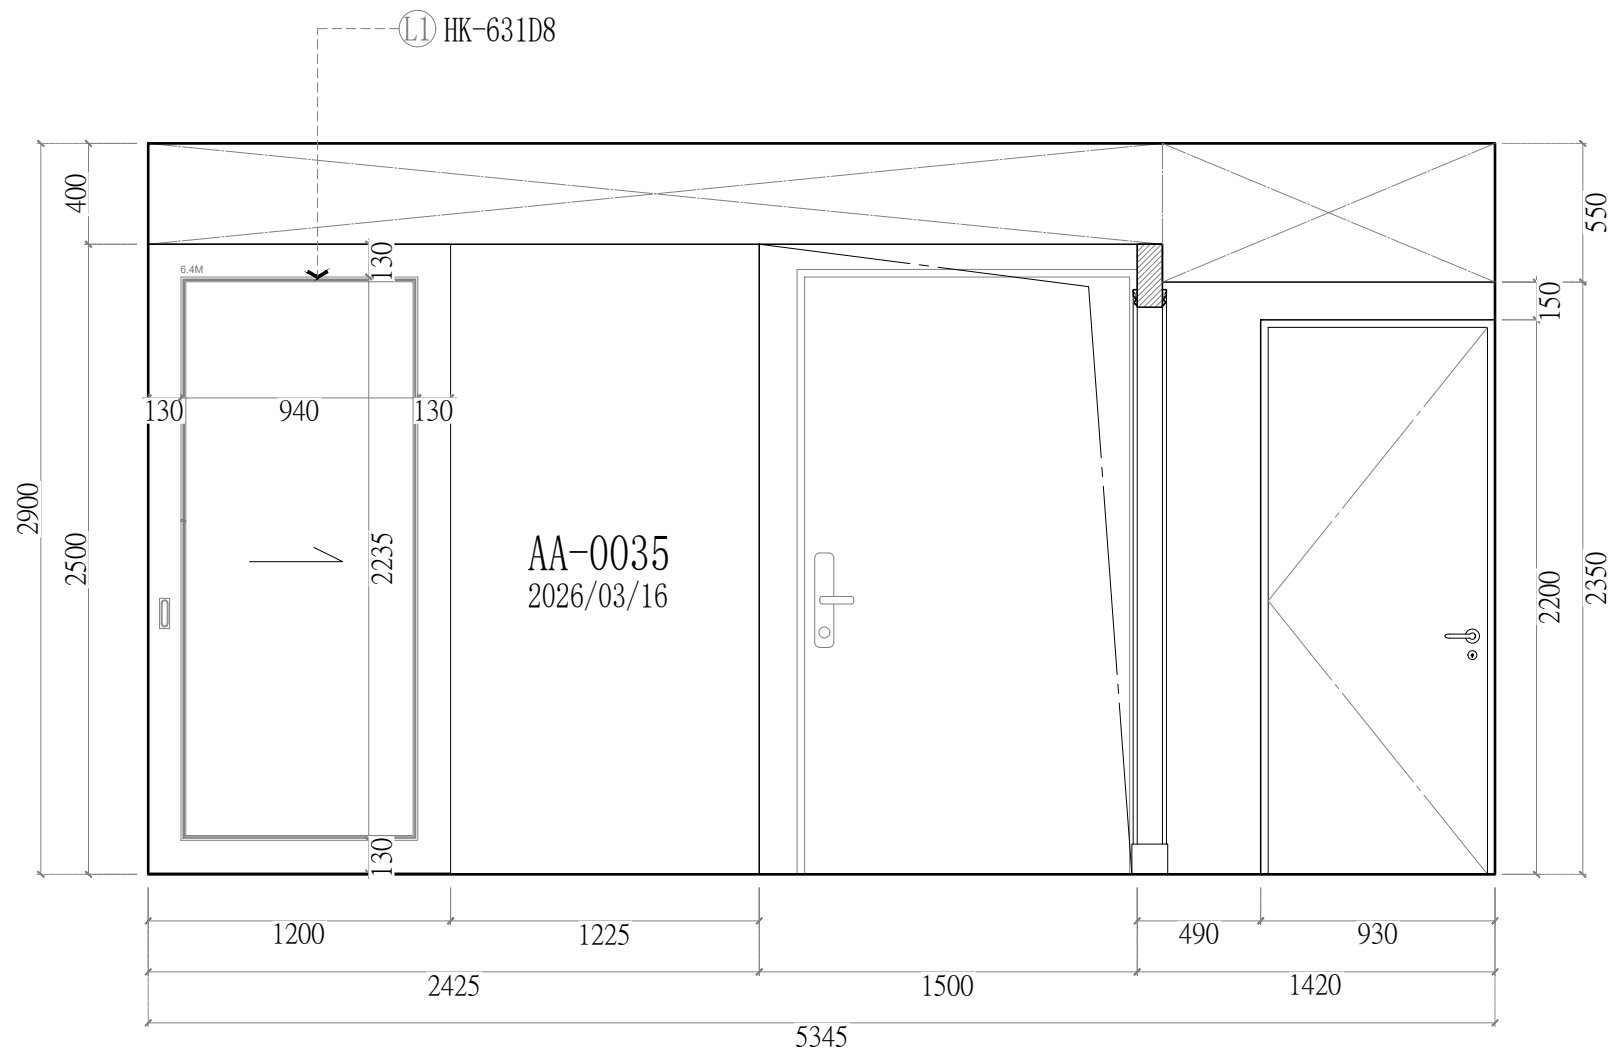

線板剖面圖

(A-0033)
天花板配置 貨號表
總坪數: 33.6坪

圖樣	燈具名稱
	9mm嵌燈
	7mm嵌燈
	鋁槽燈條

線板大樣圖	產品貨號表
	HK-631D8
	HK-835

櫃下/層板下藏燈條 水波紋玻璃

客廳 立面B-2配置圖

客廳 立面A-1配置圖

<立面A-1、B-2> (共1組) 飾花線板貨號與數量(1組)			
L1	HK-631D8	13	pcs.
	5.5M*2+2.1M*2+10M=25.2M		
L2	HK-835	2	pcs.
	2.4M*2=4.8M		

客廳 立面B-2配置圖

客廳 立面A-1配置圖

線板大樣圖	產品貨號表
	HK-631D8

客廳 立面B-1配置圖

<立面B-1> (共1組) 飾花線板貨號與數量(1組)			
L1	HK-631D8	4	pcs.
	7.6M		

線板大樣圖	產品貨號表
	HK-631D8

客廳 立面C-1配置圖

客廳 立面D-1配置圖

<立面D-1> (共1組) 飾花線板貨號與數量(1組)			
L1	HK-631D8	3	pcs.
	6.4M		

客廳 立面C-1配置圖

客廳 立面D-1配置圖

線板大樣圖	產品貨號表
	HK-631D8

客廳 立面C-2配置圖

客廳 立面D-2配置圖

<立面C-2、D-2> (共1組) 飾花線板貨號與數量(1組)			
L1	HK-631D8	7	pcs.
7.9M+6.4M=14.3M			

客廳 立面C-2配置圖

客廳 立面D-2配置圖

線板大樣圖	產品貨號表
	HK-620

客廳 立面A-2配置圖

<立面A-2> (共1組) 飾花線板貨號與數量(1組)			
L1	HK-620	6	pcs.
6.3M*2=12.6M			

客廳 立面A-2配置圖

線板大樣圖	產品貨號表
	HK-631D8

客廳 立面C-3配置圖

客廳 立面A-2-1配置圖