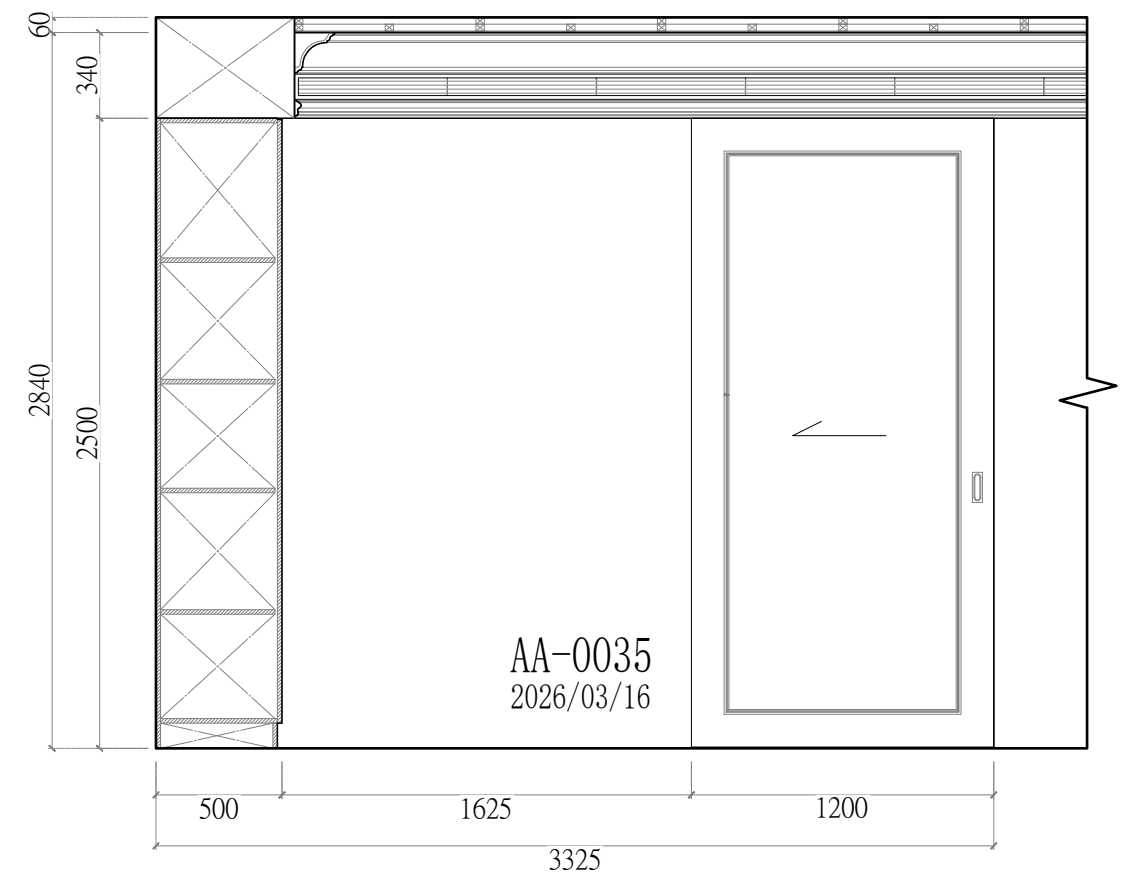

線板剖面圖

(A-0033)
天花板配置 貨號表
總坪數: 33.6坪

圖樣	燈具名稱
	9mm嵌燈
	7mm嵌燈
	鋁槽燈條

線板大樣圖	產品貨號表
	HK-631D8
	HK-835

櫃下/層板下藏燈條 水波紋玻璃

客廳 立面B-2配置圖

客廳 立面A-1配置圖

<立面A-1、B-2> (共1組) 飾花線板貨號與數量(1組)			
L1	HK-631D8	13	pcs.
	5.5M*2+2.1M*2+10M=25.2M		
L2	HK-835	2	pcs.
	2.4M*2=4.8M		

客廳 立面B-2配置圖

客廳 立面A-1配置圖

線板大樣圖	產品貨號表
	HK-631D8

客廳 立面B-1配置圖

<立面B-1> (共1組) 飾花線板貨號與數量(1組)			
L1	HK-631D8	4	pcs.
	7.6M		

線板大樣圖	產品貨號表
	HK-631D8

客廳 立面C-1配置圖

客廳 立面D-1配置圖

<立面D-1> (共1組) 飾花線板貨號與數量(1組)			
L1	HK-631D8	3	pcs.
	6.4M		

客廳 立面C-1配置圖

客廳 立面D-1配置圖

線板大樣圖	產品貨號表
	HK-631D8

客廳 立面C-2配置圖

客廳 立面D-2配置圖

<立面C-2、D-2> (共1組) 飾花線板貨號與數量(1組)			
L1	HK-631D8	7	pcs.
7.9M+6.4M=14.3M			

客廳 立面C-2配置圖

客廳 立面D-2配置圖

線板大樣圖	產品貨號表
	HK-620

客廳 立面A-2配置圖

<立面A-2> (共1組) 飾花線板貨號與數量(1組)			
L1	HK-620	6	pcs.
6.3M*2=12.6M			

客廳 立面A-2配置圖

線板大樣圖	產品貨號表
	HK-631D8

客廳 立面C-3配置圖

客廳 立面A-2-1配置圖