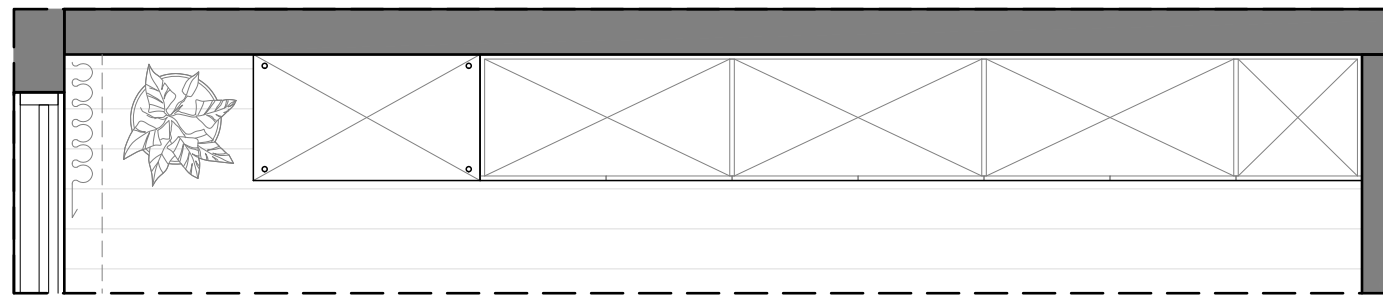

線板剖面圖

(A-0033)
天花板配置 貨號表
總坪數: 33.6坪

圖樣	燈具名稱
	9mm嵌燈
	7mm嵌燈
	鋁槽燈條

線板大樣圖	產品貨號表
	HK-631D8
	HK-835

櫃下/層板下藏燈條 水波紋玻璃

客廳 立面B-2配置圖

客廳 立面A-1配置圖

<立面A-1、B-2> (共1組) 飾花線板貨號與數量(1組)			
L1	HK-631D8	13	pcs.
	5.5M*2+2.1M*2+10M=25.2M		
L2	HK-835	2	pcs.
	2.4M*2=4.8M		

客廳 立面B-2配置圖

客廳 立面A-1配置圖

線板大樣圖	產品貨號表
	HK-631D8

客廳 立面B-1配置圖

<立面B-1> (共1組) 飾花線板貨號與數量(1組)			
L1	HK-631D8	4	pcs.
	7.6M		

線板大樣圖	產品貨號表
	HK-631D8

客廳 立面C-1配置圖

客廳 立面D-1配置圖

<立面D-1> (共1組) 飾花線板貨號與數量(1組)			
L1	HK-631D8	3	pcs.
	6.4M		

客廳 立面C-1配置圖

客廳 立面D-1配置圖

線板大樣圖	產品貨號表
	HK-631D8

客廳 立面C-2配置圖

客廳 立面D-2配置圖

<立面C-2、D-2> (共1組) 飾花線板貨號與數量(1組)			
L1	HK-631D8	7	pcs.
7.9M+6.4M=14.3M			

客廳 立面C-2配置圖

客廳 立面D-2配置圖

線板大樣圖	產品貨號表
	HK-620

客廳 立面A-2配置圖

<立面A-2> (共1組) 飾花線板貨號與數量(1組)			
L1	HK-620	6	pcs.
6.3M*2=12.6M			

客廳 立面A-2配置圖

線板大樣圖	產品貨號表
	HK-631D8

客廳 立面C-3配置圖

客廳 立面A-2-1配置圖