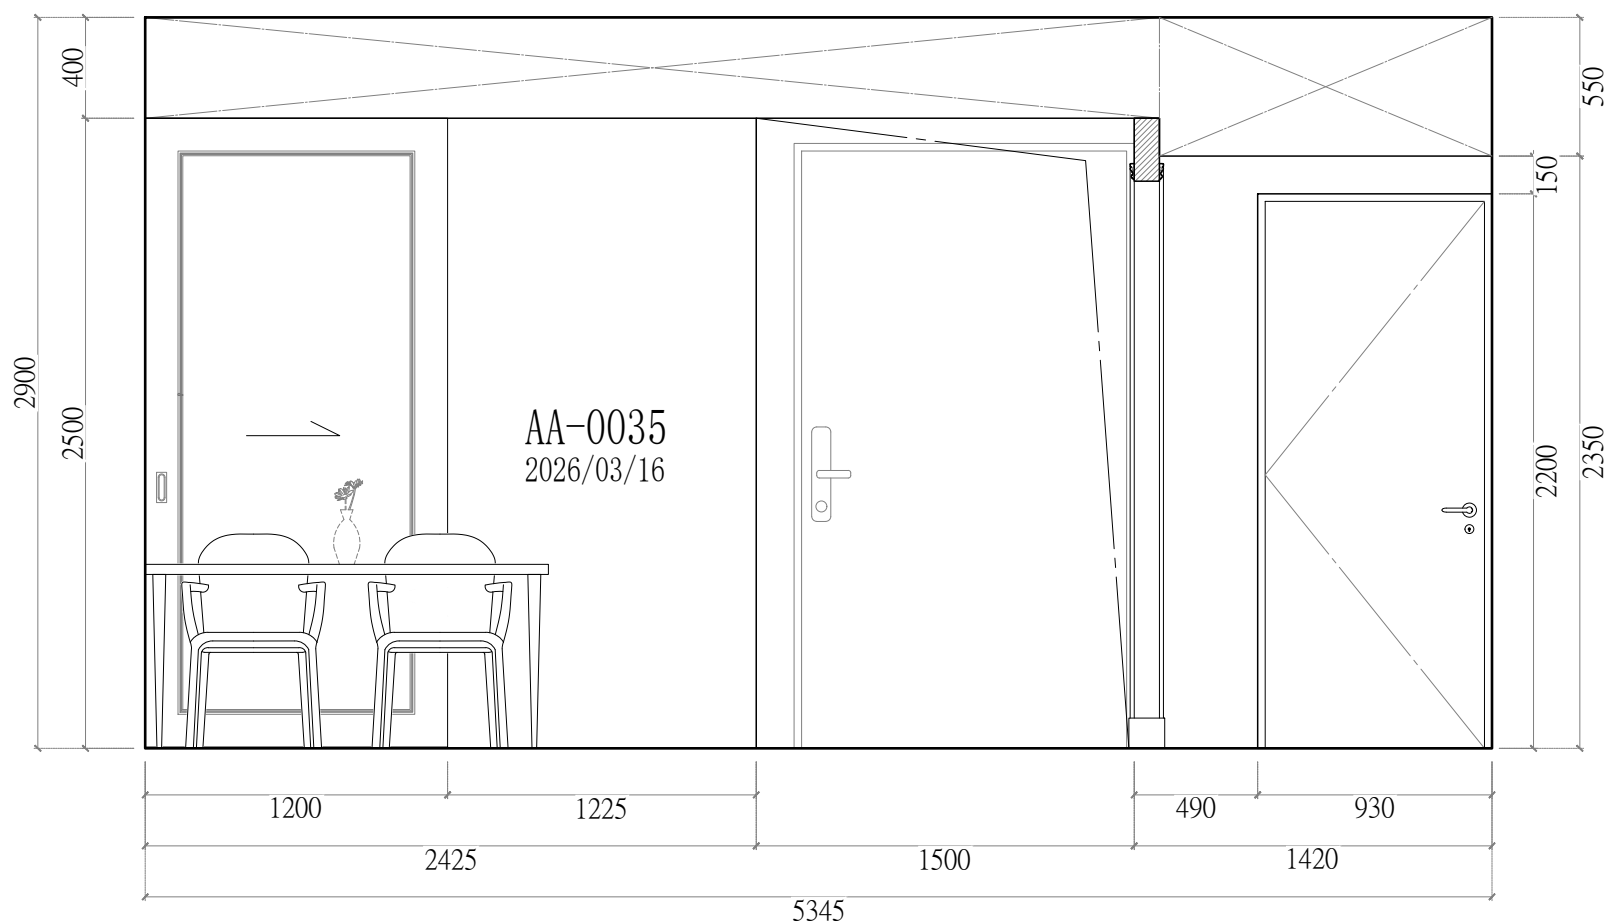

線板剖面圖

(A-0033)
天花板配置 貨號表
總坪數: 33.6坪

圖樣	燈具名稱
	9mm嵌燈
	7mm嵌燈
	鋁槽燈條

線板大樣圖	產品貨號表
	HK-631D8
	HK-835

櫃下/層板下藏燈條 水波紋玻璃

客廳 立面B-2配置圖

客廳 立面A-1配置圖

<立面A-1、B-2> (共1組) 飾花線板貨號與數量(1組)			
L1	HK-631D8	13	pcs.
	5.5M*2+2.1M*2+10M=25.2M		
L2	HK-835	2	pcs.
	2.4M*2=4.8M		

客廳 立面B-2配置圖

客廳 立面A-1配置圖

線板大樣圖	產品貨號表
	HK-631D8

客廳 立面B-1配置圖

<立面B-1> (共1組) 飾花線板貨號與數量(1組)			
L1	HK-631D8	4	pcs.
	7.6M		

線板大樣圖	產品貨號表
	HK-631D8

客廳 立面C-1配置圖

客廳 立面D-1配置圖

<立面D-1> (共1組) 飾花線板貨號與數量(1組)			
L1	HK-631D8	3	pcs.
	6.4M		

客廳 立面C-1配置圖

客廳 立面D-1配置圖

線板大樣圖	產品貨號表
	HK-631D8

客廳 立面C-2配置圖

客廳 立面D-2配置圖

<立面C-2、D-2> (共1組) 飾花線板貨號與數量(1組)			
L1	HK-631D8	7	pcs.
7.9M+6.4M=14.3M			

客廳 立面C-2配置圖

客廳 立面D-2配置圖

線板大樣圖	產品貨號表
	HK-620

客廳 立面A-2配置圖

<立面A-2> (共1組) 飾花線板貨號與數量(1組)			
L1	HK-620	6	pcs.
6.3M*2=12.6M			

客廳 立面A-2配置圖

線板大樣圖	產品貨號表
	HK-631D8

客廳 立面C-3配置圖

客廳 立面A-2-1配置圖