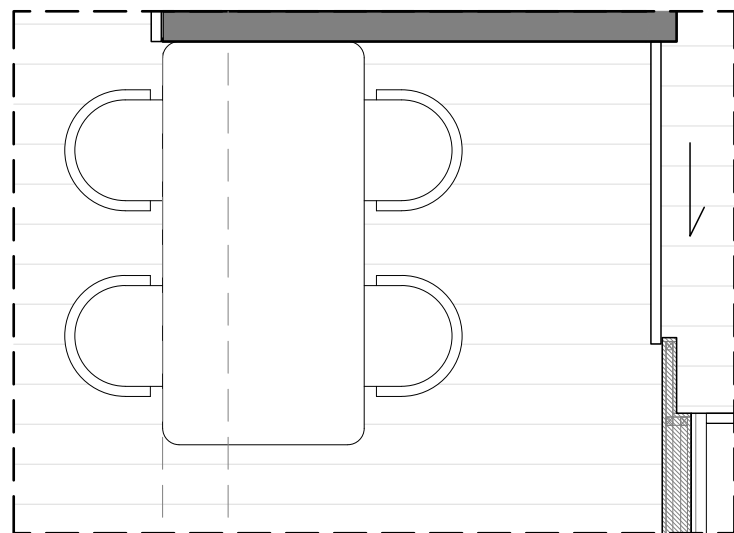

(A-0032)
平面配置圖
總坪數: 33.6坪

(A-0032)
天花板配置圖
總坪數: 33.6坪

圖樣	燈具名稱
	9mm 嵌燈
	7mm 嵌燈
	鋁槽燈條

<立面A-1、B-2> (共1組) 飾花線板貨號與數量(1組)			
L1	HK-2120	2	pcs.
	2.9M		
L2	HK-2102	2	pcs.
	2.9M		
L3	W-1517	5	pcs.
	2.9M*4=11.6M		
L4	W-1503	3	pcs.
	2.9M*2=5.8M		
L5	HK-2122	3	pcs.
	2.9M*2=5.8M		
L6	HK-2104	2	pcs.
	2.9M		

客廳 立面B-2配置圖

客廳 立面A-1配置圖

線板大樣圖	產品貨號表
	HK-2104
	HK-2122
	W-1503
	W-1517

客廳立面B-1配置圖

<立面B-1> (共1組) 飾花線板貨號與數量(1組)			
L1	W-1517	3	pcs.
	2.9M*2=5.8M		
L2	W-1503	2	pcs.
	2.9M		

客廳立面B-1配置圖

線板大樣圖	產品貨號表	線板大樣圖	產品貨號表
	HK-2104		HK-2120
			HK-2122
			HK-651

客廳 立面C-1配置圖

客廳 立面D-1配置圖

<立面C-1·D-1> (共1組)
飾花線板貨號與數量(1組)

L1	HK-2104	4	pcs.	L3	HK-2122	3	pcs.
	2.9M				2.9M*2=5.8M		
L2	HK-2120	2	pcs.	L4	HK-651	3	pcs.
	2.9M				6.9M		

客廳 立面C-1配置圖

客廳 立面D-1配置圖

線板大樣圖	產品貨號表
	HK-2120
	HK-651

客廳 立面C-2配置圖

客廳 立面D-2配置圖

<立面D-2> (共1組) 飾花線板貨號與數量(1組)			
L1	HK-2120	3	pcs.
	2.6M*2=5.2M		
L2	HK-651	3	pcs.
	6.2M		

客廳 立面C-2配置圖

客廳 立面D-2配置圖

線板大樣圖	產品貨號表	線板大樣圖	產品貨號表
	HK-2102		HK-2120
			HK-651

櫃下藏燈條

客廳 立面C-3配置圖