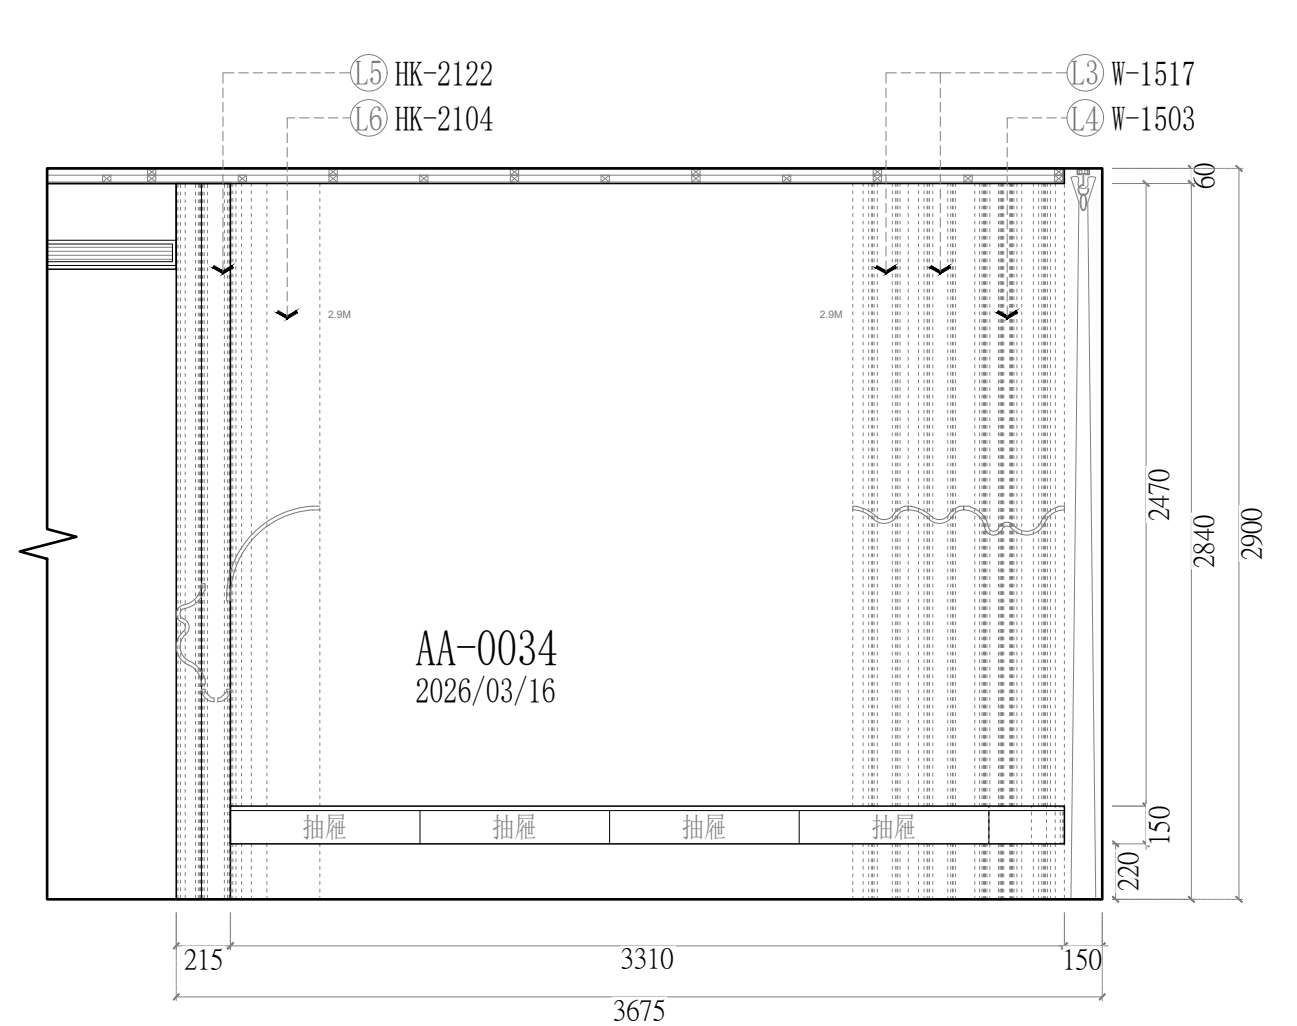

(A-0032)
平面配置圖
總坪數: 33.6坪

(A-0032)
天花板配置圖
總坪數: 33.6坪

圖樣	燈具名稱
	9mm 嵌燈
	7mm 嵌燈
	鋁槽燈條

<立面A-1、B-2> (共1組) 飾花線板貨號與數量(1組)			
L1	HK-2120	2	pcs.
	2.9M		
L2	HK-2102	2	pcs.
	2.9M		
L3	W-1517	5	pcs.
	2.9M*4=11.6M		
L4	W-1503	3	pcs.
	2.9M*2=5.8M		
L5	HK-2122	3	pcs.
	2.9M*2=5.8M		
L6	HK-2104	2	pcs.
	2.9M		

客廳 立面B-2配置圖

客廳 立面A-1配置圖

線板大樣圖	產品貨號表
	HK-2104
	HK-2122
	W-1503
	W-1517

客廳立面B-1配置圖

<立面B-1> (共1組) 飾花線板貨號與數量(1組)			
L1	W-1517	3	pcs.
	2.9M*2=5.8M		
L2	W-1503	2	pcs.
	2.9M		

客廳立面B-1配置圖

線板大樣圖	產品貨號表	線板大樣圖	產品貨號表
	HK-2104		HK-2120
			HK-2122
			HK-651

客廳 立面C-1配置圖

客廳 立面D-1配置圖

<立面C-1·D-1> (共1組)
飾花線板貨號與數量(1組)

L1	HK-2104	4	pcs.	L3	HK-2122	3	pcs.
	2.9M				2.9M*2=5.8M		
L2	HK-2120	2	pcs.	L4	HK-651	3	pcs.
	2.9M				6.9M		

客廳 立面C-1配置圖

客廳 立面D-1配置圖

線板大樣圖	產品貨號表
	HK-2120
	HK-651

客廳 立面C-2配置圖

客廳 立面D-2配置圖

<立面D-2> (共1組) 飾花線板貨號與數量(1組)			
L1	HK-2120	3	pcs.
	2.6M*2=5.2M		
L2	HK-651	3	pcs.
	6.2M		

客廳 立面C-2配置圖

客廳 立面D-2配置圖

線板大樣圖	產品貨號表	線板大樣圖	產品貨號表
	HK-2102		HK-2120
			HK-651

櫃下藏燈條

客廳 立面C-3配置圖