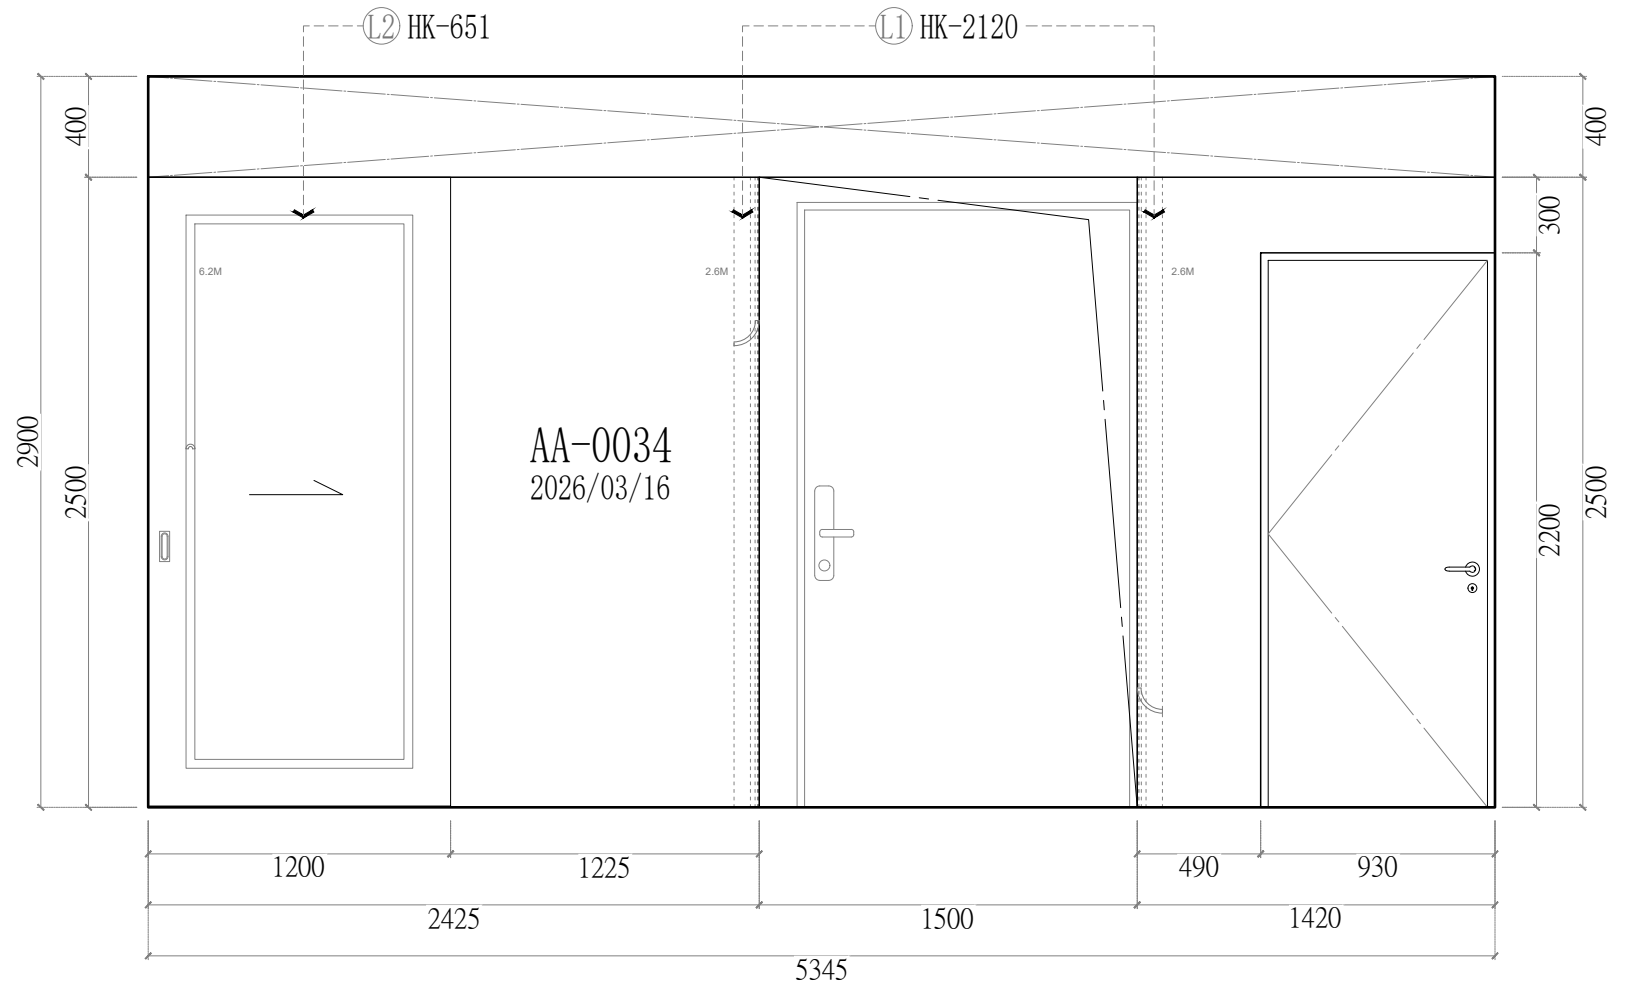

(A-0032)
平面配置圖
總坪數: 33.6坪

(A-0032)
天花板配置圖
總坪數: 33.6坪

圖樣	燈具名稱
	9mm 嵌燈
	7mm 嵌燈
	鋁槽燈條

<立面A-1、B-2> (共1組) 飾花線板貨號與數量(1組)			
L1	HK-2120	2	pcs.
	2.9M		
L2	HK-2102	2	pcs.
	2.9M		
L3	W-1517	5	pcs.
	2.9M*4=11.6M		
L4	W-1503	3	pcs.
	2.9M*2=5.8M		
L5	HK-2122	3	pcs.
	2.9M*2=5.8M		
L6	HK-2104	2	pcs.
	2.9M		

客廳 立面B-2配置圖

客廳 立面A-1配置圖

線板大樣圖	產品貨號表
	HK-2104
	HK-2122
	W-1503
	W-1517

客廳立面B-1配置圖

<立面B-1> (共1組) 飾花線板貨號與數量(1組)			
L1	W-1517	3	pcs.
	2.9M*2=5.8M		
L2	W-1503	2	pcs.
	2.9M		

客廳立面B-1配置圖

線板大樣圖	產品貨號表	線板大樣圖	產品貨號表
	HK-2104		HK-2120
			HK-2122
			HK-651

客廳 立面C-1配置圖

客廳 立面D-1配置圖

<立面C-1·D-1> (共1組)
飾花線板貨號與數量(1組)

L1	HK-2104	4	pcs.	L3	HK-2122	3	pcs.
	2.9M				2.9M*2=5.8M		
L2	HK-2120	2	pcs.	L4	HK-651	3	pcs.
	2.9M				6.9M		

客廳 立面C-1配置圖

客廳 立面D-1配置圖

線板大樣圖	產品貨號表
	HK-2120
	HK-651

客廳 立面C-2配置圖

客廳 立面D-2配置圖

<立面D-2> (共1組) 飾花線板貨號與數量(1組)			
L1	HK-2120	3	pcs.
	2.6M*2=5.2M		
L2	HK-651	3	pcs.
	6.2M		

客廳 立面C-2配置圖

客廳 立面D-2配置圖

線板大樣圖	產品貨號表	線板大樣圖	產品貨號表
	HK-2102		HK-2120
			HK-651

櫃下藏燈條

客廳 立面C-3配置圖