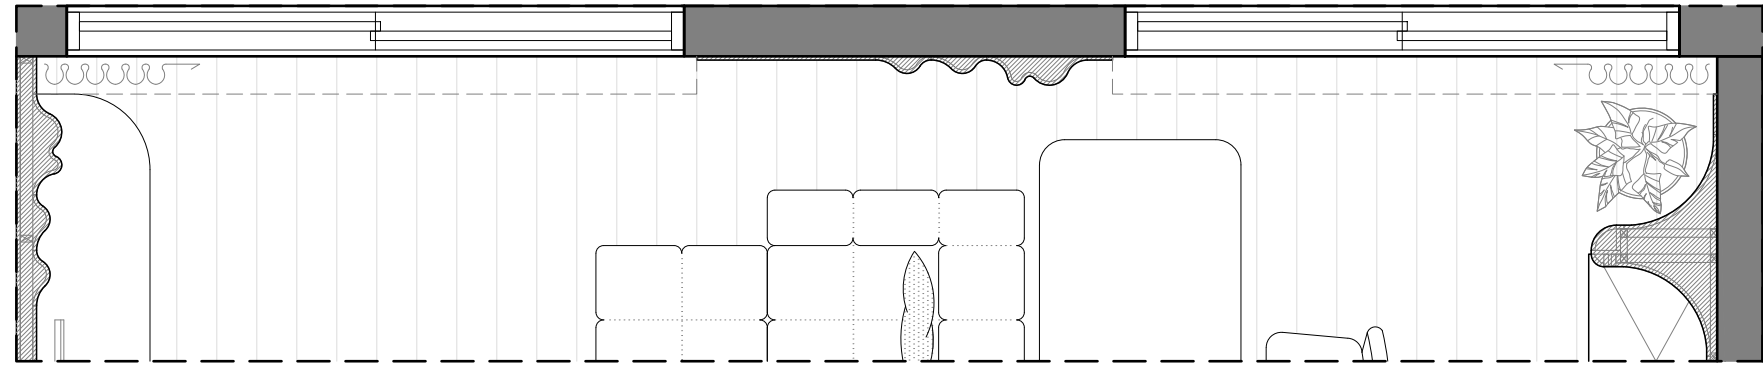

(A-0032)
平面配置圖
總坪數: 33.6坪

(A-0032)
天花板配置圖
總坪數: 33.6坪

圖樣	燈具名稱
	9mm 嵌燈
	7mm 嵌燈
	鋁槽燈條

<立面A-1、B-2> (共1組) 飾花線板貨號與數量(1組)			
L1	HK-2120	2	pcs.
	2.9M		
L2	HK-2102	2	pcs.
	2.9M		
L3	W-1517	5	pcs.
	2.9M*4=11.6M		
L4	W-1503	3	pcs.
	2.9M*2=5.8M		
L5	HK-2122	3	pcs.
	2.9M*2=5.8M		
L6	HK-2104	2	pcs.
	2.9M		

客廳 立面B-2配置圖

客廳 立面A-1配置圖

線板大樣圖	產品貨號表
	HK-2104
	HK-2122
	W-1503
	W-1517

客廳立面B-1配置圖

<立面B-1> (共1組) 飾花線板貨號與數量(1組)			
L1	W-1517	3	pcs.
	2.9M*2=5.8M		
L2	W-1503	2	pcs.
	2.9M		

客廳立面B-1配置圖

線板大樣圖	產品貨號表	線板大樣圖	產品貨號表
	HK-2104		HK-2120
			HK-2122
			HK-651

客廳 立面C-1配置圖

客廳 立面D-1配置圖

<立面C-1·D-1> (共1組)
飾花線板貨號與數量(1組)

L1	HK-2104	4	pcs.	L3	HK-2122	3	pcs.
	2.9M				2.9M*2=5.8M		
L2	HK-2120	2	pcs.	L4	HK-651	3	pcs.
	2.9M				6.9M		

客廳 立面C-1配置圖

客廳 立面D-1配置圖

線板大樣圖	產品貨號表
	HK-2120
	HK-651

客廳 立面C-2配置圖

客廳 立面D-2配置圖

<立面D-2> (共1組) 飾花線板貨號與數量(1組)			
L1	HK-2120	3	pcs.
	2.6M*2=5.2M		
L2	HK-651	3	pcs.
	6.2M		

客廳 立面C-2配置圖

客廳 立面D-2配置圖

線板大樣圖	產品貨號表	線板大樣圖	產品貨號表
	HK-2102		HK-2120
			HK-651

櫃下藏燈條

客廳 立面C-3配置圖