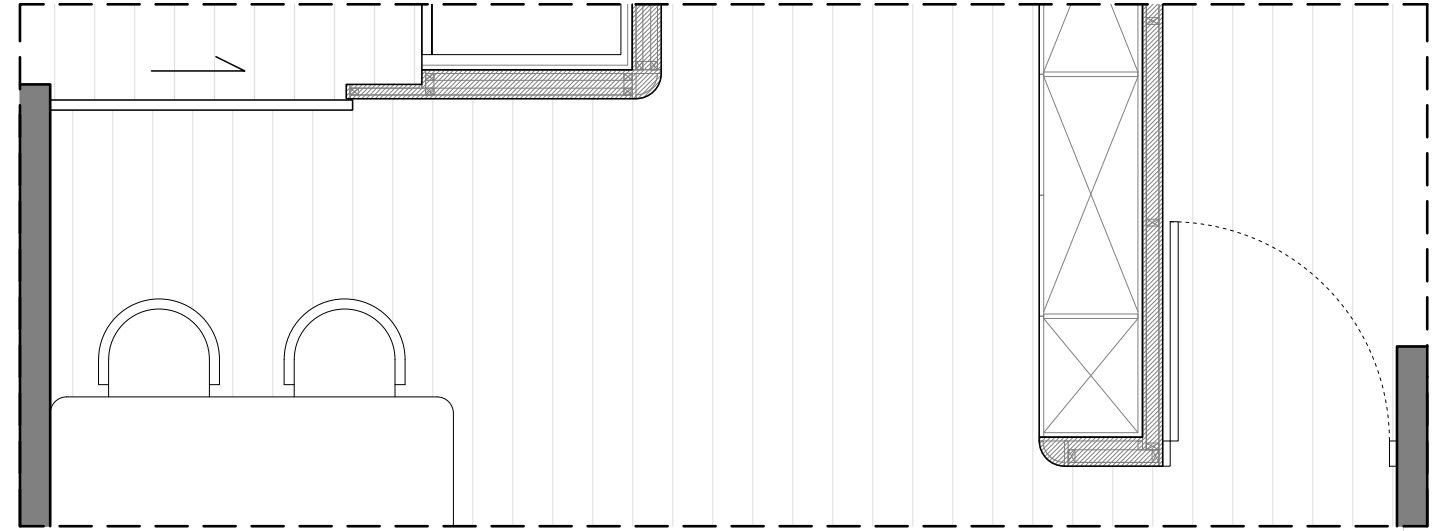

客廳 立面B-2配置圖

客廳 立面A-1配置圖

線板大樣圖	產品貨號表
	HK-2104
	HK-2122
	W-1503
	W-1517

客廳立面B-1配置圖

<立面B-1> (共1組) 飾花線板貨號與數量(1組)			
L1	W-1517	3	pcs.
	2.9M*2=5.8M		
L2	W-1503	2	pcs.
	2.9M		

客廳立面B-1配置圖

線板大樣圖	產品貨號表	線板大樣圖	產品貨號表
	HK-2104		HK-2120
			HK-2122
			HK-651

客廳 立面C-1配置圖

客廳 立面D-1配置圖

<立面C-1·D-1> (共1組)
飾花線板貨號與數量(1組)

L1	HK-2104	4	pcs.	L3	HK-2122	3	pcs.
	2.9M				2.9M*2=5.8M		
L2	HK-2120	2	pcs.	L4	HK-651	3	pcs.
	2.9M				6.9M		

客廳 立面C-1配置圖

客廳 立面D-1配置圖

線板大樣圖	產品貨號表
	HK-2120
	HK-651

客廳 立面C-2配置圖

客廳 立面D-2配置圖

<立面D-2> (共1組) 飾花線板貨號與數量(1組)			
L1	HK-2120	3	pcs.
	2.6M*2=5.2M		
L2	HK-651	3	pcs.
	6.2M		

客廳 立面C-2配置圖

客廳 立面D-2配置圖

線板大樣圖	產品貨號表	線板大樣圖	產品貨號表
	HK-2102		HK-2120
			HK-651

櫃下藏燈條

客廳 立面C-3配置圖