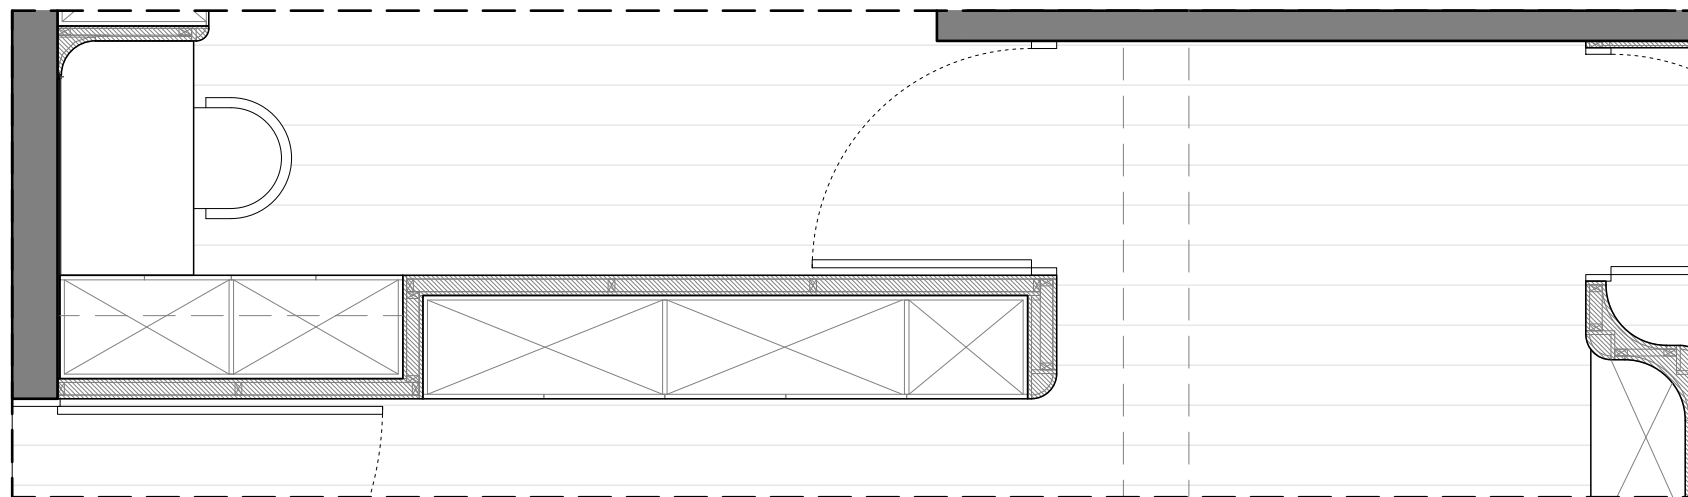

客廳 立面C-1配置圖

客廳 立面D-1配置圖

<立面C-1·D-1> (共1組)
飾花線板貨號與數量(1組)

L1	HK-2104	4	pcs.	L3	HK-2122	3	pcs.
	2.9M				2.9M*2=5.8M		
L2	HK-2120	2	pcs.	L4	HK-651	3	pcs.
	2.9M				6.9M		

客廳 立面C-1配置圖

客廳 立面D-1配置圖

線板大樣圖	產品貨號表
	HK-2120
	HK-651

客廳 立面C-2配置圖

客廳 立面D-2配置圖

<立面D-2> (共1組) 飾花線板貨號與數量(1組)			
L1	HK-2120	3	pcs.
	2.6M*2=5.2M		
L2	HK-651	3	pcs.
	6.2M		

客廳 立面C-2配置圖

客廳 立面D-2配置圖

線板大樣圖	產品貨號表	線板大樣圖	產品貨號表
	HK-2102		HK-2120
			HK-651

櫃下藏燈條

客廳 立面C-3配置圖

客廳 立面A-2配置圖

<立面A-2> (共1組)
飾花線板貨號與數量(1組)

L1	HK-651	4	pcs.
	8.1M		

(立面D-2)
HK-2120

櫃下藏燈條

客廳 立面C-3配置圖

(立面D-2)
HK-2120

HK-651 ①

(立面B-2)
HK-2120
HK-2102

客廳 立面A-2配置圖