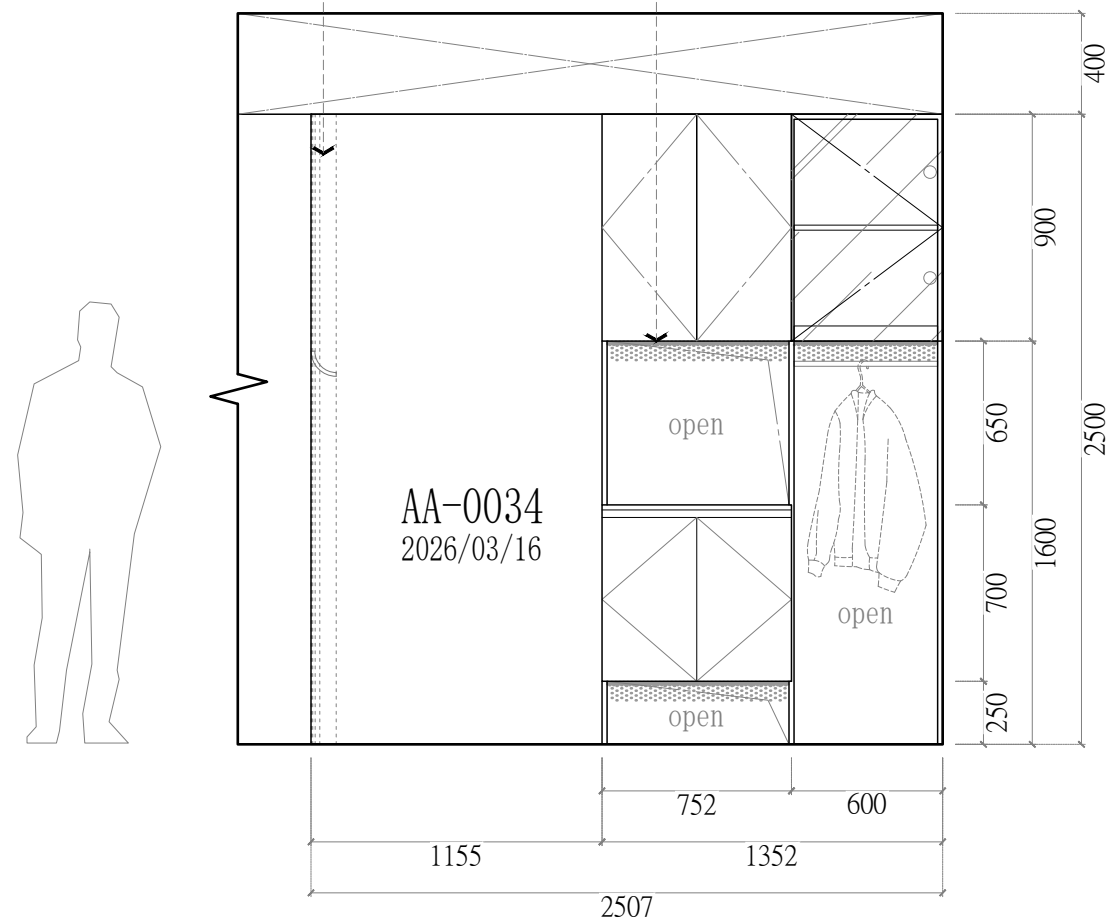

(A-0032)
平面配置圖
總坪數: 33.6坪

(A-0032)
天花板配置圖
總坪數: 33.6坪

圖樣	燈具名稱
	9mm 嵌燈
	7mm 嵌燈
	鋁槽燈條

<立面A-1、B-2> (共1組) 飾花線板貨號與數量(1組)			
L1	HK-2120	2	pcs.
	2.9M		
L2	HK-2102	2	pcs.
	2.9M		
L3	W-1517	5	pcs.
	2.9M*4=11.6M		
L4	W-1503	3	pcs.
	2.9M*2=5.8M		
L5	HK-2122	3	pcs.
	2.9M*2=5.8M		
L6	HK-2104	2	pcs.
	2.9M		

客廳 立面C-2配置圖

客廳 立面D-2配置圖

<立面D-2> (共1組) 飾花線板貨號與數量(1組)			
L1	HK-2120	3	pcs.
	2.6M*2=5.2M		
L2	HK-651	3	pcs.
	6.2M		

客廳 立面C-2配置圖

客廳 立面D-2配置圖

線板大樣圖	產品貨號表	線板大樣圖	產品貨號表
	HK-2102		HK-2120
			HK-651

櫃下藏燈條

客廳 立面C-3配置圖

客廳 立面A-2配置圖

<立面A-2> (共1組)
飾花線板貨號與數量(1組)

L1	HK-651	4	pcs.
	8.1M		

(立面D-2)
HK-2120

櫃下藏燈條

客廳 立面C-3配置圖

(立面D-2)
HK-2120

HK-651 ①

(立面B-2)
HK-2120
HK-2102

客廳 立面A-2配置圖