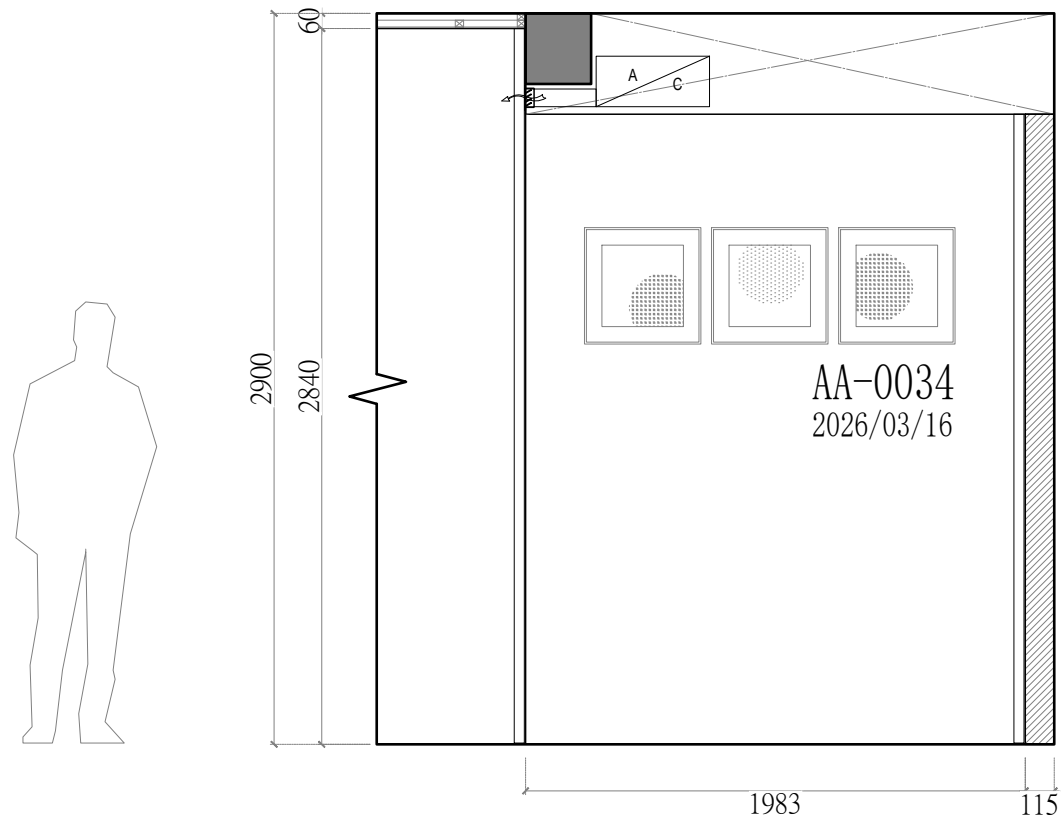

(A-0032)
平面配置圖
總坪數: 33.6坪

(A-0032)
天花板配置圖
總坪數: 33.6坪

圖樣	燈具名稱
	9mm 嵌燈
	7mm 嵌燈
	鋁槽燈條

<立面A-1、B-2> (共1組) 飾花線板貨號與數量(1組)			
L1	HK-2120	2	pcs.
	2.9M		
L2	HK-2102	2	pcs.
	2.9M		
L3	W-1517	5	pcs.
	2.9M*4=11.6M		
L4	W-1503	3	pcs.
	2.9M*2=5.8M		
L5	HK-2122	3	pcs.
	2.9M*2=5.8M		
L6	HK-2104	2	pcs.
	2.9M		

客廳 立面B-2配置圖

客廳 立面A-1配置圖

線板大樣圖	產品貨號表
	HK-2104
	HK-2122
	W-1503
	W-1517

客廳立面B-1配置圖

<立面B-1> (共1組) 飾花線板貨號與數量(1組)			
L1	W-1517	3	pcs.
	2.9M*2=5.8M		
L2	W-1503	2	pcs.
	2.9M		

客廳立面B-1配置圖

線板大樣圖	產品貨號表	線板大樣圖	產品貨號表
	HK-2104		HK-2120
			HK-2122
			HK-651

客廳 立面C-1配置圖

客廳 立面D-1配置圖

<立面C-1·D-1> (共1組)
飾花線板貨號與數量(1組)

L1	HK-2104	4	pcs.	L3	HK-2122	3	pcs.
	2.9M				2.9M*2=5.8M		
L2	HK-2120	2	pcs.	L4	HK-651	3	pcs.
	2.9M				6.9M		

客廳 立面C-1配置圖

客廳 立面D-1配置圖

線板大樣圖	產品貨號表
	HK-2120
	HK-651

客廳 立面C-2配置圖

客廳 立面D-2配置圖

<立面D-2> (共1組) 飾花線板貨號與數量(1組)			
L1	HK-2120	3	pcs.
	2.6M*2=5.2M		
L2	HK-651	3	pcs.
	6.2M		

客廳 立面C-2配置圖

客廳 立面D-2配置圖

線板大樣圖	產品貨號表	線板大樣圖	產品貨號表
	HK-2102		HK-2120
			HK-651

櫃下藏燈條

客廳 立面C-3配置圖