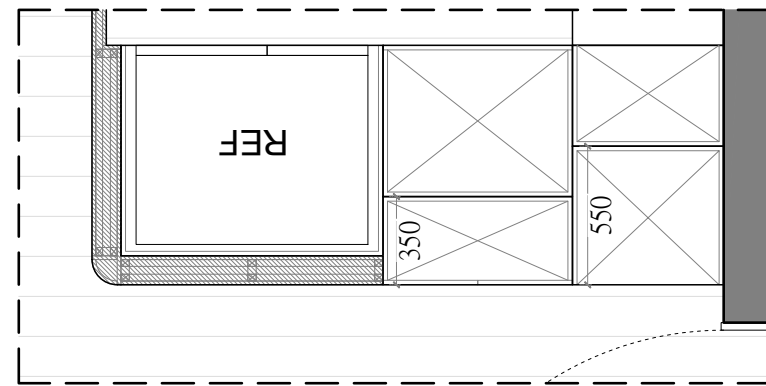

客廳 立面B-2配置圖

客廳 立面A-1配置圖

線板大樣圖	產品貨號表
	HK-2104
	HK-2122
	W-1503
	W-1517

客廳立面B-1配置圖

<立面B-1> (共1組) 飾花線板貨號與數量(1組)			
L1	W-1517	3	pcs.
	2.9M*2=5.8M		
L2	W-1503	2	pcs.
	2.9M		

客廳立面B-1配置圖

線板大樣圖	產品貨號表	線板大樣圖	產品貨號表
	HK-2104		HK-2120
			HK-2122
			HK-651

客廳 立面C-1配置圖

客廳 立面D-1配置圖

<立面C-1·D-1> (共1組)
飾花線板貨號與數量(1組)

L1	HK-2104	4	pcs.	L3	HK-2122	3	pcs.
	2.9M				2.9M*2=5.8M		
L2	HK-2120	2	pcs.	L4	HK-651	3	pcs.
	2.9M				6.9M		

客廳 立面C-1配置圖

客廳 立面D-1配置圖

線板大樣圖	產品貨號表
	HK-2120
	HK-651

客廳 立面C-2配置圖

客廳 立面D-2配置圖

<立面D-2> (共1組) 飾花線板貨號與數量(1組)			
L1	HK-2120	3	pcs.
	2.6M*2=5.2M		
L2	HK-651	3	pcs.
	6.2M		

客廳 立面C-2配置圖

客廳 立面D-2配置圖

線板大樣圖	產品貨號表	線板大樣圖	產品貨號表
	HK-2102		HK-2120
			HK-651

櫃下藏燈條

客廳 立面C-3配置圖

客廳 立面A-2配置圖

<立面A-2> (共1組)
飾花線板貨號與數量(1組)

L1	HK-651	4	pcs.
	8.1M		

(立面D-2)
HK-2120

櫃下藏燈條

客廳 立面C-3配置圖

(立面D-2)
HK-2120

HK-651 ①