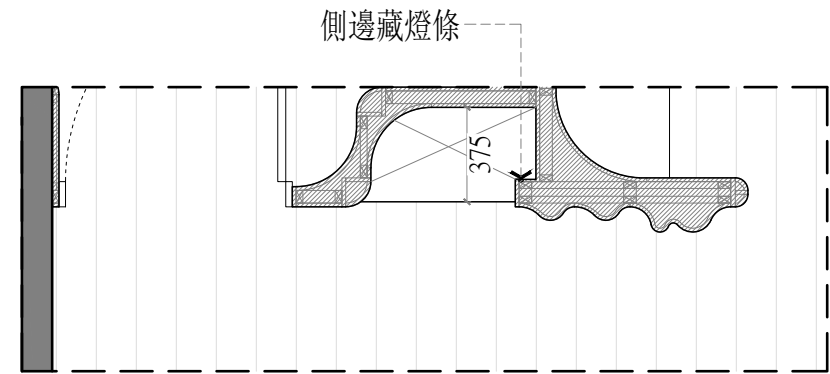

(A-0032)
平面配置圖
總坪數: 33.6坪

(A-0032)
天花板配置圖
總坪數: 33.6坪

圖樣	燈具名稱
	9mm 嵌燈
	7mm 嵌燈
	鋁槽燈條

<立面A-1、B-2> (共1組) 飾花線板貨號與數量(1組)			
L1	HK-2120	2	pcs.
	2.9M		
L2	HK-2102	2	pcs.
	2.9M		
L3	W-1517	5	pcs.
	2.9M*4=11.6M		
L4	W-1503	3	pcs.
	2.9M*2=5.8M		
L5	HK-2122	3	pcs.
	2.9M*2=5.8M		
L6	HK-2104	2	pcs.
	2.9M		

客廳 立面B-2配置圖

客廳 立面A-1配置圖

線板大樣圖	產品貨號表
	HK-2104
	HK-2122
	W-1503
	W-1517

客廳立面B-1配置圖

<立面B-1> (共1組) 飾花線板貨號與數量(1組)			
L1	W-1517	3	pcs.
	2.9M*2=5.8M		
L2	W-1503	2	pcs.
	2.9M		

客廳立面B-1配置圖

線板大樣圖	產品貨號表	線板大樣圖	產品貨號表
	HK-2104		HK-2120
			HK-2122
			HK-651

客廳 立面C-1配置圖

客廳 立面D-1配置圖

<立面C-1·D-1> (共1組)
飾花線板貨號與數量(1組)

L1	HK-2104	4	pcs.	L3	HK-2122	3	pcs.
	2.9M				2.9M*2=5.8M		
L2	HK-2120	2	pcs.	L4	HK-651	3	pcs.
	2.9M				6.9M		

客廳 立面C-1配置圖

客廳 立面D-1配置圖

線板大樣圖	產品貨號表
	HK-2120
	HK-651

客廳 立面C-2配置圖

客廳 立面D-2配置圖

<立面D-2> (共1組) 飾花線板貨號與數量(1組)			
L1	HK-2120	3	pcs.
	2.6M*2=5.2M		
L2	HK-651	3	pcs.
	6.2M		

客廳 立面C-2配置圖

客廳 立面D-2配置圖

線板大樣圖	產品貨號表	線板大樣圖	產品貨號表
	HK-2102		HK-2120
			HK-651

櫃下藏燈條

客廳 立面C-3配置圖