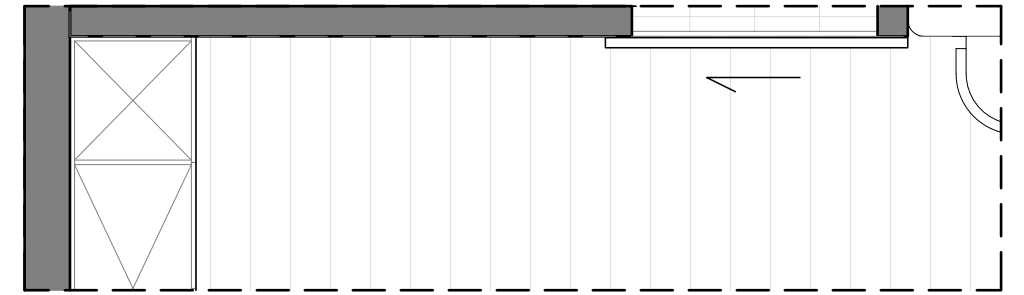

(A-0032)
平面配置圖
總坪數: 33.6坪

(A-0032)
天花板配置圖
總坪數: 33.6坪

圖樣	燈具名稱
	9mm 嵌燈
	7mm 嵌燈
	鋁槽燈條

<立面A-1、B-2> (共1組) 飾花線板貨號與數量(1組)			
L1	HK-2120	2	pcs.
	2.9M		
L2	HK-2102	2	pcs.
	2.9M		
L3	W-1517	5	pcs.
	2.9M*4=11.6M		
L4	W-1503	3	pcs.
	2.9M*2=5.8M		
L5	HK-2122	3	pcs.
	2.9M*2=5.8M		
L6	HK-2104	2	pcs.
	2.9M		

客廳 立面B-2配置圖

客廳 立面A-1配置圖

線板大樣圖	產品貨號表
	HK-2104
	HK-2122
	W-1503
	W-1517

客廳立面B-1配置圖

<立面B-1> (共1組) 飾花線板貨號與數量(1組)			
L1	W-1517	3	pcs.
	2.9M*2=5.8M		
L2	W-1503	2	pcs.
	2.9M		

客廳立面B-1配置圖

線板大樣圖	產品貨號表	線板大樣圖	產品貨號表
	HK-2104		HK-2120
			HK-2122
			HK-651

客廳 立面C-1配置圖

客廳 立面D-1配置圖

<立面C-1·D-1> (共1組)
飾花線板貨號與數量(1組)

L1	HK-2104	4	pcs.	L3	HK-2122	3	pcs.
	2.9M				2.9M*2=5.8M		
L2	HK-2120	2	pcs.	L4	HK-651	3	pcs.
	2.9M				6.9M		

客廳 立面C-1配置圖

客廳 立面D-1配置圖

線板大樣圖	產品貨號表
	HK-2120
	HK-651

客廳 立面C-2配置圖

客廳 立面D-2配置圖

<立面D-2> (共1組) 飾花線板貨號與數量(1組)			
L1	HK-2120	3	pcs.
	2.6M*2=5.2M		
L2	HK-651	3	pcs.
	6.2M		

客廳 立面C-2配置圖

客廳 立面D-2配置圖

線板大樣圖	產品貨號表	線板大樣圖	產品貨號表
	HK-2102		HK-2120
			HK-651

櫃下藏燈條

客廳 立面C-3配置圖