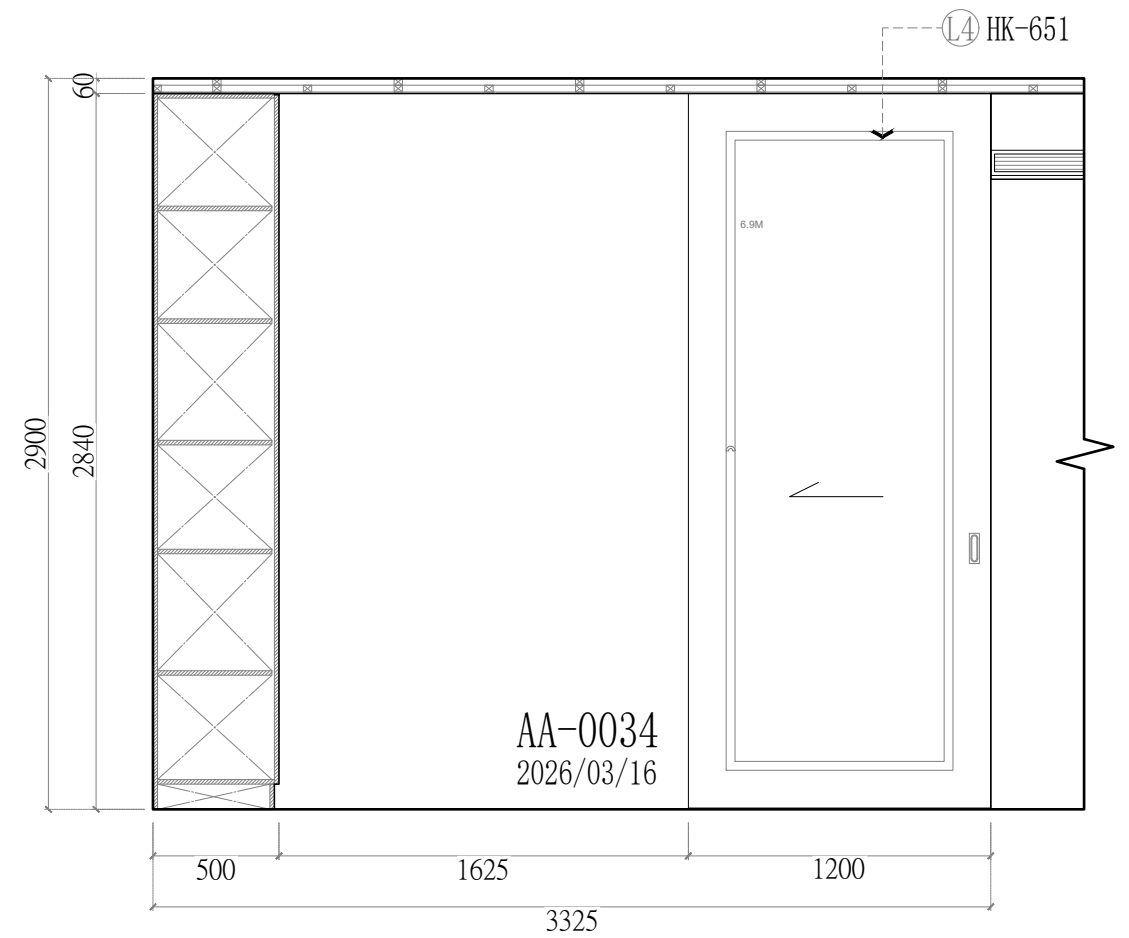

(A-0032)
平面配置圖
總坪數: 33.6坪

(A-0032)
天花板配置圖
總坪數: 33.6坪

圖樣	燈具名稱
	9mm 嵌燈
	7mm 嵌燈
	鋁槽燈條

<立面A-1、B-2> (共1組) 飾花線板貨號與數量(1組)			
L1	HK-2120	2	pcs.
	2.9M		
L2	HK-2102	2	pcs.
	2.9M		
L3	W-1517	5	pcs.
	2.9M*4=11.6M		
L4	W-1503	3	pcs.
	2.9M*2=5.8M		
L5	HK-2122	3	pcs.
	2.9M*2=5.8M		
L6	HK-2104	2	pcs.
	2.9M		

客廳 立面B-2配置圖

客廳 立面A-1配置圖

線板大樣圖	產品貨號表
	HK-2104
	HK-2122
	W-1503
	W-1517

客廳立面B-1配置圖

<立面B-1> (共1組) 飾花線板貨號與數量(1組)			
L1	W-1517	3	pcs.
	2.9M*2=5.8M		
L2	W-1503	2	pcs.
	2.9M		

客廳立面B-1配置圖

線板大樣圖	產品貨號表	線板大樣圖	產品貨號表
	HK-2104		HK-2120
			HK-2122
			HK-651

客廳 立面C-1配置圖

客廳 立面D-1配置圖

<立面C-1·D-1> (共1組)
飾花線板貨號與數量(1組)

L1	HK-2104	4	pcs.	L3	HK-2122	3	pcs.
	2.9M				2.9M*2=5.8M		
L2	HK-2120	2	pcs.	L4	HK-651	3	pcs.
	2.9M				6.9M		

客廳 立面C-1配置圖

客廳 立面D-1配置圖

線板大樣圖	產品貨號表
	HK-2120
	HK-651

客廳 立面C-2配置圖

客廳 立面D-2配置圖

<立面D-2> (共1組) 飾花線板貨號與數量(1組)			
L1	HK-2120	3	pcs.
	2.6M*2=5.2M		
L2	HK-651	3	pcs.
	6.2M		

客廳 立面C-2配置圖

客廳 立面D-2配置圖

線板大樣圖	產品貨號表	線板大樣圖	產品貨號表
	HK-2102		HK-2120
			HK-651

櫃下藏燈條

客廳 立面C-3配置圖