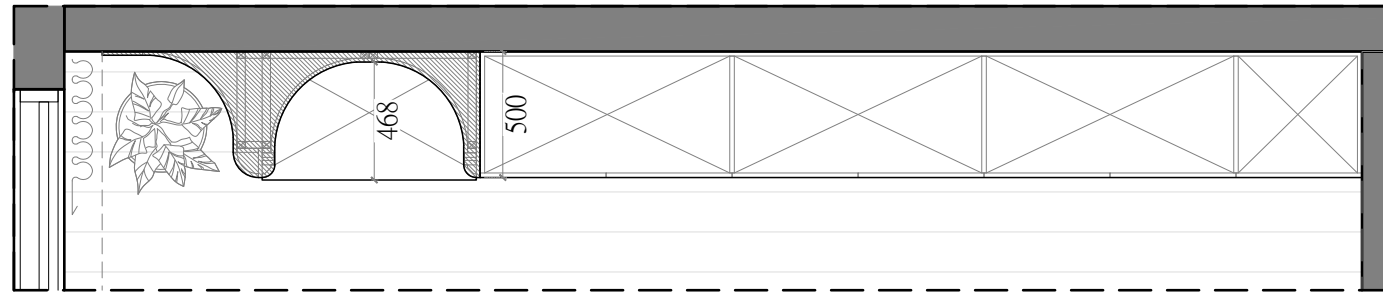

(A-0032)
平面配置圖
總坪數: 33.6坪

(A-0032)
天花板配置圖
總坪數: 33.6坪

圖樣	燈具名稱
	9mm 嵌燈
	7mm 嵌燈
	鋁槽燈條

<立面A-1、B-2> (共1組) 飾花線板貨號與數量(1組)			
L1	HK-2120	2	pcs.
	2.9M		
L2	HK-2102	2	pcs.
	2.9M		
L3	W-1517	5	pcs.
	2.9M*4=11.6M		
L4	W-1503	3	pcs.
	2.9M*2=5.8M		
L5	HK-2122	3	pcs.
	2.9M*2=5.8M		
L6	HK-2104	2	pcs.
	2.9M		

客廳 立面B-2配置圖

客廳 立面A-1配置圖

線板大樣圖	產品貨號表
	HK-2104
	HK-2122
	W-1503
	W-1517

客廳立面B-1配置圖

<立面B-1> (共1組) 飾花線板貨號與數量(1組)			
L1	W-1517	3	pcs.
	2.9M*2=5.8M		
L2	W-1503	2	pcs.
	2.9M		

客廳立面B-1配置圖

線板大樣圖	產品貨號表	線板大樣圖	產品貨號表
	HK-2104		HK-2120
			HK-2122
			HK-651

客廳 立面C-1配置圖

客廳 立面D-1配置圖

<立面C-1·D-1> (共1組)
飾花線板貨號與數量(1組)

L1	HK-2104	4	pcs.	L3	HK-2122	3	pcs.
	2.9M				2.9M*2=5.8M		
L2	HK-2120	2	pcs.	L4	HK-651	3	pcs.
	2.9M				6.9M		

客廳 立面C-1配置圖

客廳 立面D-1配置圖

線板大樣圖	產品貨號表
	HK-2120
	HK-651

客廳 立面C-2配置圖

客廳 立面D-2配置圖

<立面D-2> (共1組) 飾花線板貨號與數量(1組)			
L1	HK-2120	3	pcs.
	2.6M*2=5.2M		
L2	HK-651	3	pcs.
	6.2M		

客廳 立面C-2配置圖

客廳 立面D-2配置圖

線板大樣圖	產品貨號表	線板大樣圖	產品貨號表
	HK-2102		HK-2120
			HK-651

櫃下藏燈條

客廳 立面C-3配置圖