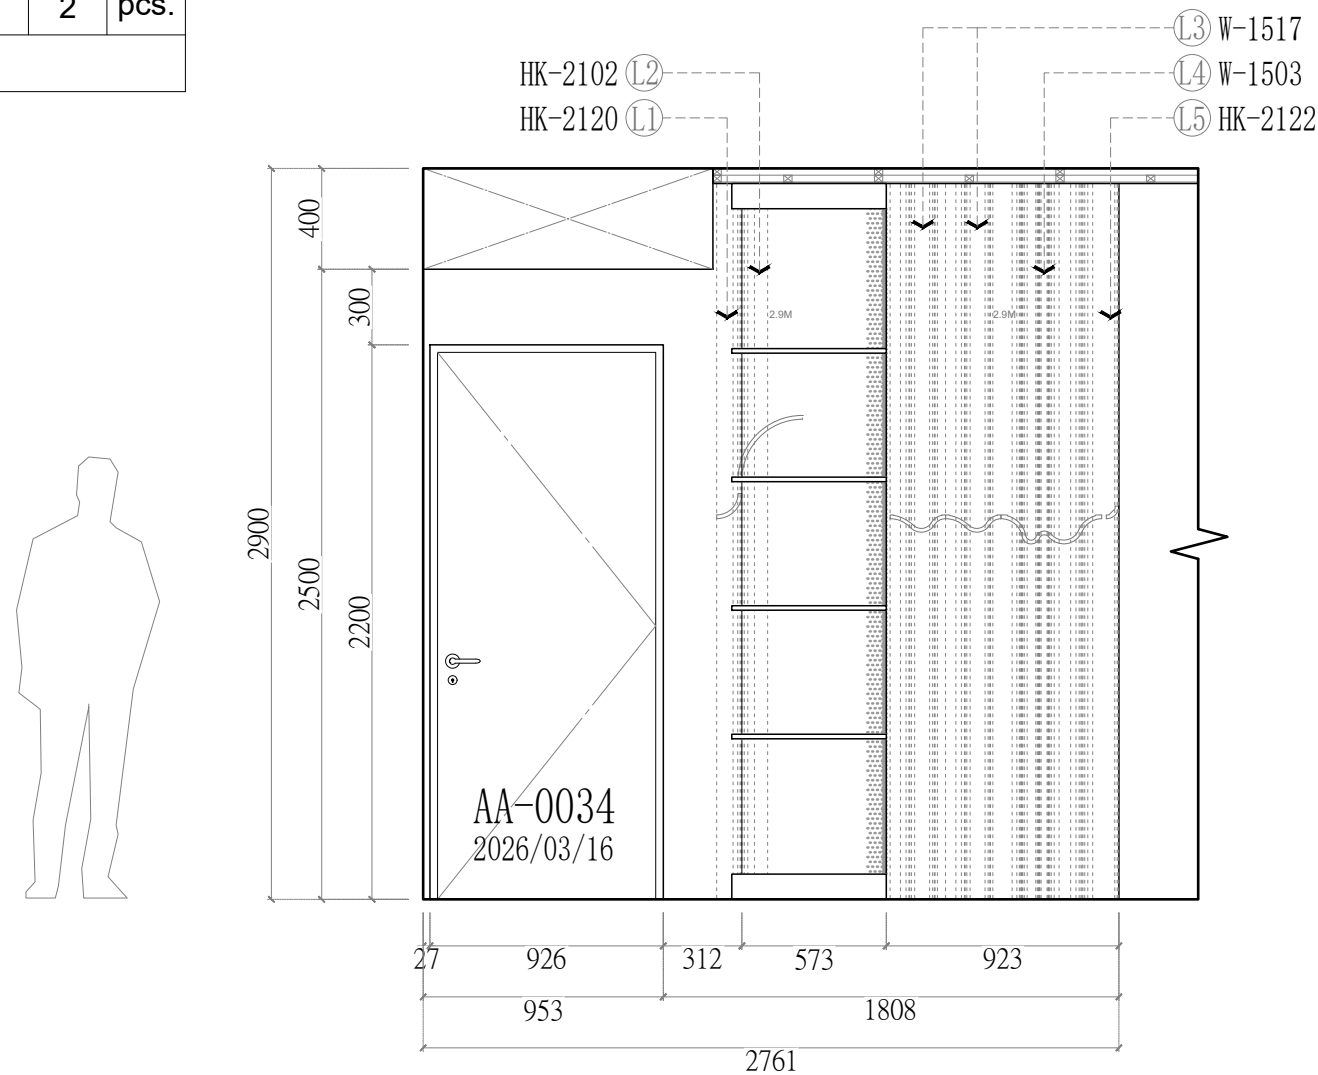

(A-0032)
平面配置圖
總坪數: 33.6坪

(A-0032)
天花板配置圖
總坪數: 33.6坪

圖樣	燈具名稱
	9mm 嵌燈
	7mm 嵌燈
	鋁槽燈條

<立面A-1、B-2> (共1組) 飾花線板貨號與數量(1組)			
L1	HK-2120	2	pcs.
	2.9M		
L2	HK-2102	2	pcs.
	2.9M		
L3	W-1517	5	pcs.
	2.9M*4=11.6M		
L4	W-1503	3	pcs.
	2.9M*2=5.8M		
L5	HK-2122	3	pcs.
	2.9M*2=5.8M		
L6	HK-2104	2	pcs.
	2.9M		

客廳 立面B-2配置圖

客廳 立面A-1配置圖

線板大樣圖	產品貨號表
	HK-2104
	HK-2122
	W-1503
	W-1517

客廳立面B-1配置圖

<立面B-1> (共1組) 飾花線板貨號與數量(1組)			
L1	W-1517	3	pcs.
	2.9M*2=5.8M		
L2	W-1503	2	pcs.
	2.9M		

客廳立面B-1配置圖

線板大樣圖	產品貨號表	線板大樣圖	產品貨號表
	HK-2104		HK-2120
			HK-2122
			HK-651

客廳 立面C-1配置圖

客廳 立面D-1配置圖

<立面C-1·D-1> (共1組)
飾花線板貨號與數量(1組)

L1	HK-2104	4	pcs.	L3	HK-2122	3	pcs.
	2.9M				2.9M*2=5.8M		
L2	HK-2120	2	pcs.	L4	HK-651	3	pcs.
	2.9M				6.9M		

客廳 立面C-1配置圖

客廳 立面D-1配置圖

線板大樣圖	產品貨號表
	HK-2120
	HK-651

客廳 立面C-2配置圖

客廳 立面D-2配置圖

<立面D-2> (共1組) 飾花線板貨號與數量(1組)			
L1	HK-2120	3	pcs.
	2.6M*2=5.2M		
L2	HK-651	3	pcs.
	6.2M		

客廳 立面C-2配置圖

客廳 立面D-2配置圖

線板大樣圖	產品貨號表	線板大樣圖	產品貨號表
	HK-2102		HK-2120
			HK-651

櫃下藏燈條

客廳 立面C-3配置圖