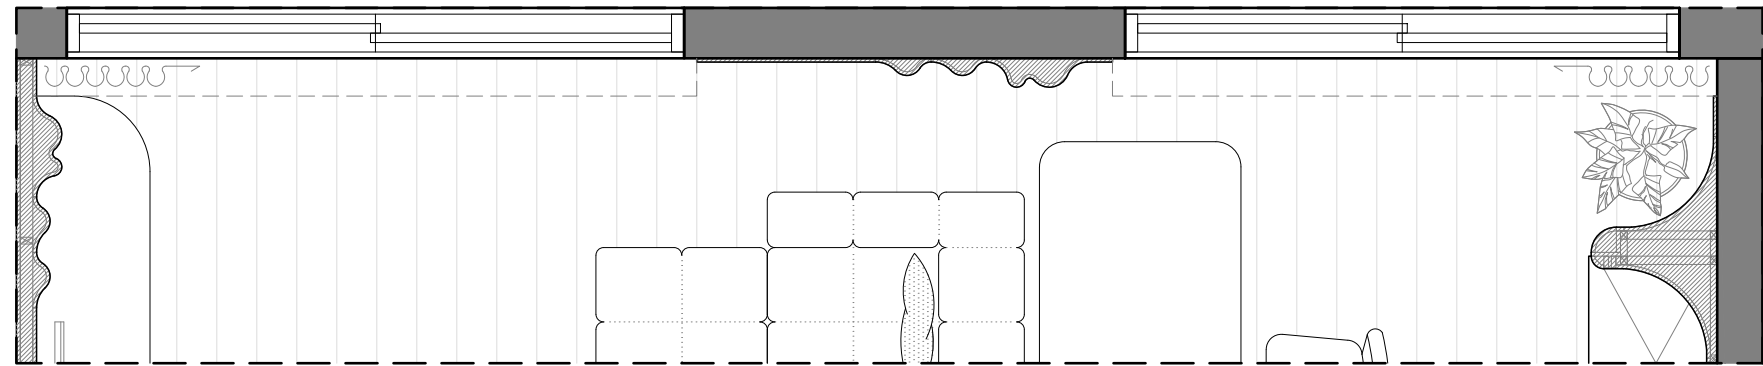

(A-0032)
平面配置圖
總坪數: 33.6坪

(A-0032)
天花板配置圖
總坪數: 33.6坪

圖樣	燈具名稱
	9mm 嵌燈
	7mm 嵌燈
	鋁槽燈條

<立面A-1、B-2> (共1組) 飾花線板貨號與數量(1組)			
L1	HK-2120	2	pcs.
	2.9M		
L2	HK-2102	2	pcs.
	2.9M		
L3	W-1517	5	pcs.
	2.9M*4=11.6M		
L4	W-1503	3	pcs.
	2.9M*2=5.8M		
L5	HK-2122	3	pcs.
	2.9M*2=5.8M		
L6	HK-2104	2	pcs.
	2.9M		

客廳 立面B-2配置圖

客廳 立面A-1配置圖

線板大樣圖	產品貨號表
	HK-2104
	HK-2122
	W-1503
	W-1517

客廳立面B-1配置圖

<立面B-1> (共1組) 飾花線板貨號與數量(1組)			
L1	W-1517	3	pcs.
	2.9M*2=5.8M		
L2	W-1503	2	pcs.
	2.9M		

客廳立面B-1配置圖

線板大樣圖	產品貨號表	線板大樣圖	產品貨號表
	HK-2104		HK-2120
			HK-2122
			HK-651

客廳 立面C-1配置圖

客廳 立面D-1配置圖

<立面C-1·D-1> (共1組)
飾花線板貨號與數量(1組)

L1	HK-2104	4	pcs.	L3	HK-2122	3	pcs.
	2.9M				2.9M*2=5.8M		
L2	HK-2120	2	pcs.	L4	HK-651	3	pcs.
	2.9M				6.9M		

客廳 立面C-1配置圖

客廳 立面D-1配置圖

線板大樣圖	產品貨號表
	HK-2120
	HK-651

客廳 立面C-2配置圖

客廳 立面D-2配置圖

<立面D-2> (共1組) 飾花線板貨號與數量(1組)			
L1	HK-2120	3	pcs.
	2.6M*2=5.2M		
L2	HK-651	3	pcs.
	6.2M		

客廳 立面C-2配置圖

客廳 立面D-2配置圖

線板大樣圖	產品貨號表	線板大樣圖	產品貨號表
	HK-2102		HK-2120
			HK-651

櫃下藏燈條

客廳 立面C-3配置圖