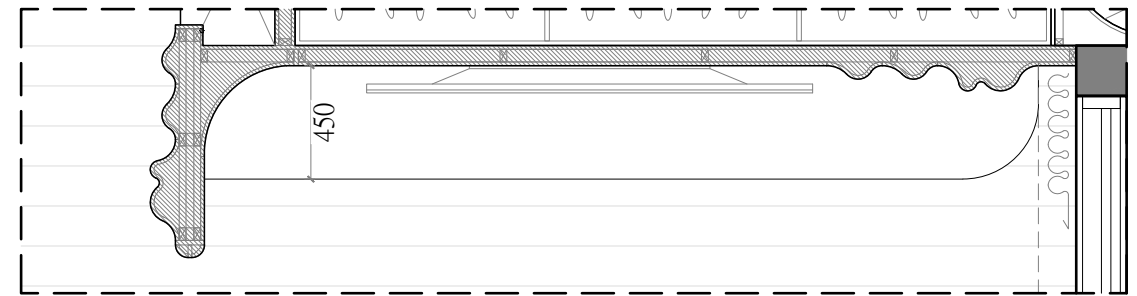

(A-0032)
平面配置圖
總坪數: 33.6坪

(A-0032)
天花板配置圖
總坪數: 33.6坪

圖樣	燈具名稱
	9mm 嵌燈
	7mm 嵌燈
	鋁槽燈條

<立面A-1、B-2> (共1組) 飾花線板貨號與數量(1組)			
L1	HK-2120	2	pcs.
	2.9M		
L2	HK-2102	2	pcs.
	2.9M		
L3	W-1517	5	pcs.
	2.9M*4=11.6M		
L4	W-1503	3	pcs.
	2.9M*2=5.8M		
L5	HK-2122	3	pcs.
	2.9M*2=5.8M		
L6	HK-2104	2	pcs.
	2.9M		

客廳 立面B-2配置圖

客廳 立面A-1配置圖

線板大樣圖	產品貨號表
	HK-2104
	HK-2122
	W-1503
	W-1517

客廳立面B-1配置圖

<立面B-1> (共1組) 飾花線板貨號與數量(1組)			
L1	W-1517	3	pcs.
	2.9M*2=5.8M		
L2	W-1503	2	pcs.
	2.9M		

客廳立面B-1配置圖

線板大樣圖	產品貨號表	線板大樣圖	產品貨號表
	HK-2104		HK-2120
			HK-2122
			HK-651

客廳 立面C-1配置圖

客廳 立面D-1配置圖

<立面C-1·D-1> (共1組)
飾花線板貨號與數量(1組)

L1	HK-2104	4	pcs.	L3	HK-2122	3	pcs.
	2.9M				2.9M*2=5.8M		
L2	HK-2120	2	pcs.	L4	HK-651	3	pcs.
	2.9M				6.9M		

客廳 立面C-1配置圖

客廳 立面D-1配置圖

線板大樣圖	產品貨號表
	HK-2120
	HK-651

客廳 立面C-2配置圖

客廳 立面D-2配置圖

<立面D-2> (共1組) 飾花線板貨號與數量(1組)			
L1	HK-2120	3	pcs.
	2.6M*2=5.2M		
L2	HK-651	3	pcs.
	6.2M		

客廳 立面C-2配置圖

客廳 立面D-2配置圖

線板大樣圖	產品貨號表	線板大樣圖	產品貨號表
	HK-2102		HK-2120
			HK-651

櫃下藏燈條

客廳 立面C-3配置圖