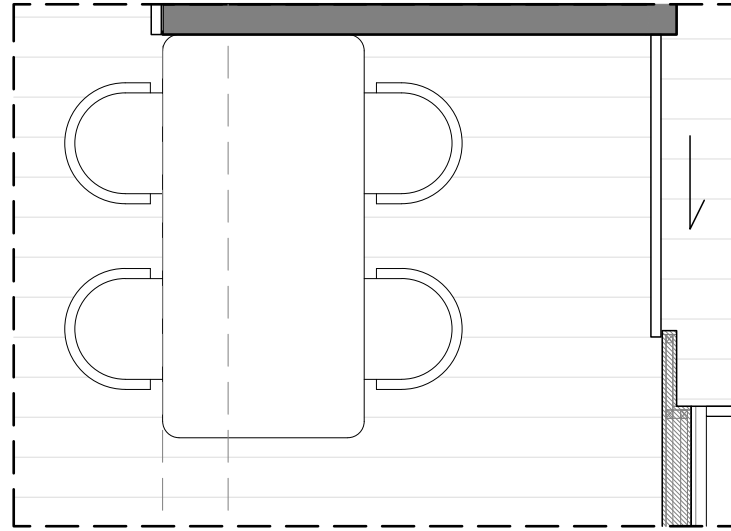

(A-0032)
平面配置圖
總坪數: 33.6坪

(A-0032)
天花板配置圖
總坪數: 33.6坪

圖樣	燈具名稱
	9mm 嵌燈
	7mm 嵌燈
	鋁槽燈條

<立面A-1、B-2> (共1組) 飾花線板貨號與數量(1組)			
L1	HK-2120	2	pcs.
	2.9M		
L2	HK-2102	2	pcs.
	2.9M		
L3	W-1517	5	pcs.
	2.9M*4=11.6M		
L4	W-1503	3	pcs.
	2.9M*2=5.8M		
L5	HK-2122	3	pcs.
	2.9M*2=5.8M		
L6	HK-2104	2	pcs.
	2.9M		

客廳 立面B-2配置圖

客廳 立面A-1配置圖

線板大樣圖	產品貨號表
	HK-2104
	HK-2122
	W-1503
	W-1517

客廳立面B-1配置圖

<立面B-1> (共1組) 飾花線板貨號與數量(1組)			
L1	W-1517	3	pcs.
	2.9M*2=5.8M		
L2	W-1503	2	pcs.
	2.9M		

客廳立面B-1配置圖

線板大樣圖	產品貨號表	線板大樣圖	產品貨號表
	HK-2104		HK-2120
			HK-2122
			HK-651

客廳 立面C-1配置圖

客廳 立面D-1配置圖

<立面C-1·D-1> (共1組)
飾花線板貨號與數量(1組)

L1	HK-2104	4	pcs.	L3	HK-2122	3	pcs.
	2.9M				2.9M*2=5.8M		
L2	HK-2120	2	pcs.	L4	HK-651	3	pcs.
	2.9M				6.9M		

客廳 立面C-1配置圖

客廳 立面D-1配置圖

線板大樣圖	產品貨號表
	HK-2120
	HK-651

客廳 立面C-2配置圖

客廳 立面D-2配置圖

<立面D-2> (共1組) 飾花線板貨號與數量(1組)			
L1	HK-2120	3	pcs.
	2.6M*2=5.2M		
L2	HK-651	3	pcs.
	6.2M		

客廳 立面C-2配置圖

客廳 立面D-2配置圖

線板大樣圖	產品貨號表	線板大樣圖	產品貨號表
	HK-2102		HK-2120
			HK-651

櫃下藏燈條

客廳 立面C-3配置圖