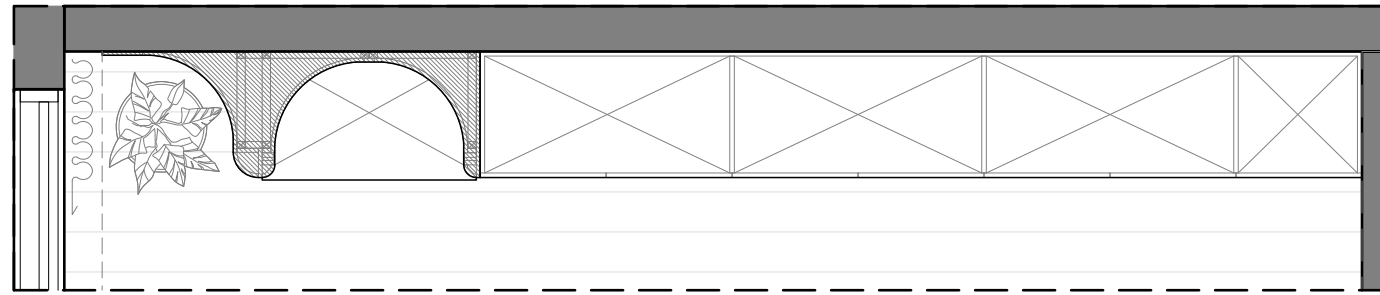

(A-0032)
平面配置圖
總坪數: 33.6坪

(A-0032)
天花板配置圖
總坪數: 33.6坪

圖樣	燈具名稱
	9mm 嵌燈
	7mm 嵌燈
	鋁槽燈條

<立面A-1、B-2> (共1組) 飾花線板貨號與數量(1組)			
L1	HK-2120	2	pcs.
	2.9M		
L2	HK-2102	2	pcs.
	2.9M		
L3	W-1517	5	pcs.
	2.9M*4=11.6M		
L4	W-1503	3	pcs.
	2.9M*2=5.8M		
L5	HK-2122	3	pcs.
	2.9M*2=5.8M		
L6	HK-2104	2	pcs.
	2.9M		

客廳 立面B-2配置圖

客廳 立面A-1配置圖

線板大樣圖	產品貨號表
	HK-2104
	HK-2122
	W-1503
	W-1517

客廳立面B-1配置圖

<立面B-1> (共1組) 飾花線板貨號與數量(1組)			
L1	W-1517	3	pcs.
	2.9M*2=5.8M		
L2	W-1503	2	pcs.
	2.9M		

客廳立面B-1配置圖

線板大樣圖	產品貨號表	線板大樣圖	產品貨號表
	HK-2104		HK-2120
			HK-2122
			HK-651

客廳 立面C-1配置圖

客廳 立面D-1配置圖

<立面C-1·D-1> (共1組)
飾花線板貨號與數量(1組)

L1	HK-2104	4	pcs.	L3	HK-2122	3	pcs.
	2.9M				2.9M*2=5.8M		
L2	HK-2120	2	pcs.	L4	HK-651	3	pcs.
	2.9M				6.9M		

客廳 立面C-1配置圖

客廳 立面D-1配置圖

線板大樣圖	產品貨號表
	HK-2120
	HK-651

客廳 立面C-2配置圖

客廳 立面D-2配置圖

<立面D-2> (共1組) 飾花線板貨號與數量(1組)			
L1	HK-2120	3	pcs.
	2.6M*2=5.2M		
L2	HK-651	3	pcs.
	6.2M		

客廳 立面C-2配置圖

客廳 立面D-2配置圖

線板大樣圖	產品貨號表	線板大樣圖	產品貨號表
	HK-2102		HK-2120
			HK-651

櫃下藏燈條

客廳 立面C-3配置圖