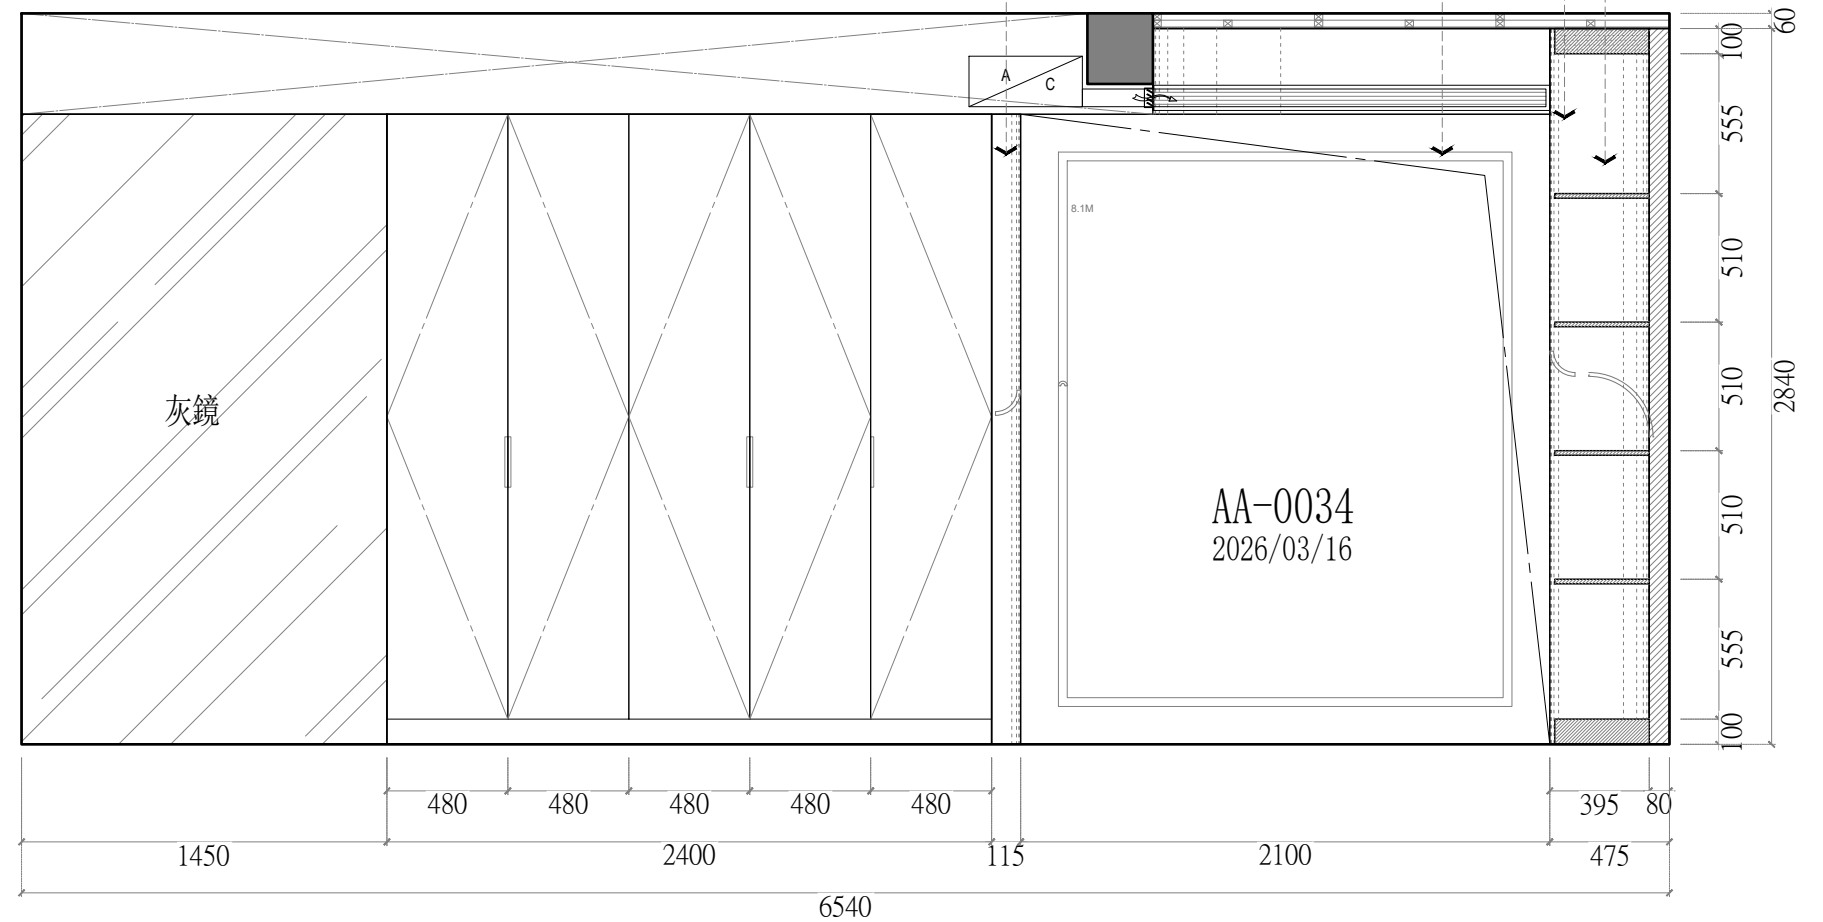

(A-0032)
平面配置圖
總坪數: 33.6坪

(A-0032)
天花板配置圖
總坪數: 33.6坪

圖樣	燈具名稱
	9mm 嵌燈
	7mm 嵌燈
	鋁槽燈條

<立面A-1、B-2> (共1組) 飾花線板貨號與數量(1組)			
L1	HK-2120	2	pcs.
	2.9M		
L2	HK-2102	2	pcs.
	2.9M		
L3	W-1517	5	pcs.
	2.9M*4=11.6M		
L4	W-1503	3	pcs.
	2.9M*2=5.8M		
L5	HK-2122	3	pcs.
	2.9M*2=5.8M		
L6	HK-2104	2	pcs.
	2.9M		

客廳 立面C-2配置圖

客廳 立面D-2配置圖

<立面D-2> (共1組) 飾花線板貨號與數量(1組)			
L1	HK-2120	3	pcs.
	2.6M*2=5.2M		
L2	HK-651	3	pcs.
	6.2M		

客廳 立面C-2配置圖

客廳 立面D-2配置圖

線板大樣圖	產品貨號表	線板大樣圖	產品貨號表
	HK-2102		HK-2120
			HK-651

櫃下藏燈條

客廳 立面C-3配置圖

客廳 立面A-2配置圖

<立面A-2> (共1組)
飾花線板貨號與數量(1組)

L1	HK-651	4	pcs.
	8.1M		

(立面D-2)
HK-2120

櫃下藏燈條

客廳 立面C-3配置圖

(立面D-2)
HK-2120

HK-651 ①

(立面B-2)
HK-2120
HK-2102

客廳 立面A-2配置圖