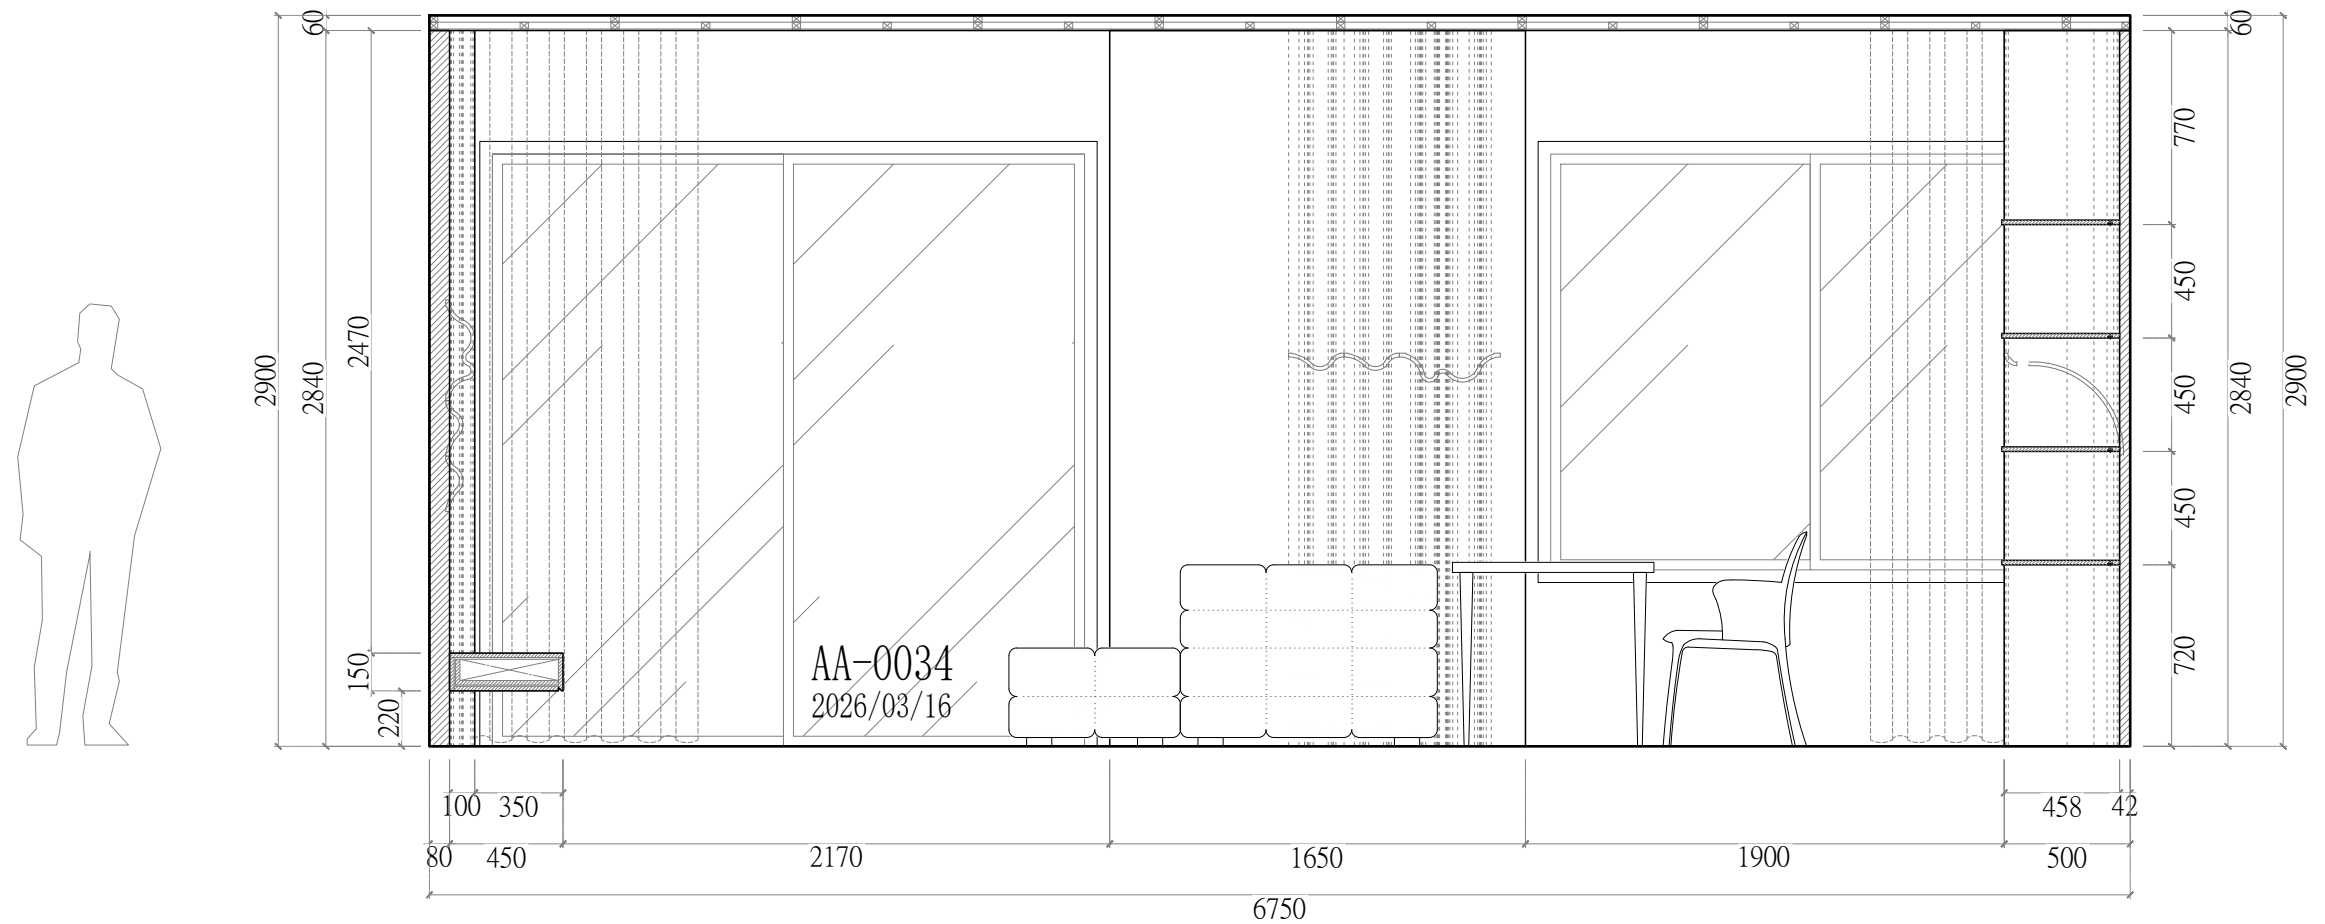

(A-0032)
平面配置圖
總坪數: 33.6坪

(A-0032)
天花板配置圖
總坪數: 33.6坪

圖樣	燈具名稱
	9mm 嵌燈
	7mm 嵌燈
	鋁槽燈條

<立面A-1、B-2> (共1組) 飾花線板貨號與數量(1組)			
L1	HK-2120	2	pcs.
	2.9M		
L2	HK-2102	2	pcs.
	2.9M		
L3	W-1517	5	pcs.
	2.9M*4=11.6M		
L4	W-1503	3	pcs.
	2.9M*2=5.8M		
L5	HK-2122	3	pcs.
	2.9M*2=5.8M		
L6	HK-2104	2	pcs.
	2.9M		

客廳 立面B-2配置圖

客廳 立面A-1配置圖

線板大樣圖	產品貨號表
	HK-2104
	HK-2122
	W-1503
	W-1517

客廳立面B-1配置圖

<立面B-1> (共1組) 飾花線板貨號與數量(1組)			
L1	W-1517	3	pcs.
	2.9M*2=5.8M		
L2	W-1503	2	pcs.
	2.9M		

客廳立面B-1配置圖

線板大樣圖	產品貨號表	線板大樣圖	產品貨號表
	HK-2104		HK-2120
			HK-2122
			HK-651

客廳 立面C-1配置圖

客廳 立面D-1配置圖

<立面C-1·D-1> (共1組)
飾花線板貨號與數量(1組)

L1	HK-2104	4	pcs.	L3	HK-2122	3	pcs.
	2.9M				2.9M*2=5.8M		
L2	HK-2120	2	pcs.	L4	HK-651	3	pcs.
	2.9M				6.9M		

客廳 立面C-1配置圖

客廳 立面D-1配置圖

線板大樣圖	產品貨號表
	HK-2120
	HK-651

客廳 立面C-2配置圖

客廳 立面D-2配置圖

<立面D-2> (共1組) 飾花線板貨號與數量(1組)			
L1	HK-2120	3	pcs.
	2.6M*2=5.2M		
L2	HK-651	3	pcs.
	6.2M		

客廳 立面C-2配置圖

客廳 立面D-2配置圖

線板大樣圖	產品貨號表	線板大樣圖	產品貨號表
	HK-2102		HK-2120
			HK-651

櫃下藏燈條

客廳 立面C-3配置圖