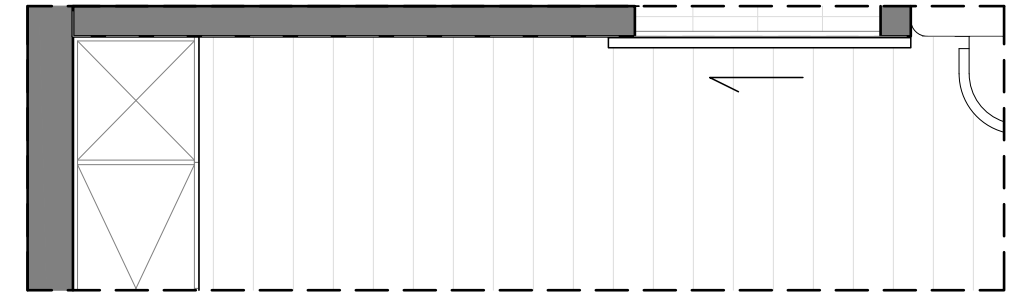

(A-0032)
平面配置圖
總坪數: 33.6坪

(A-0032)
天花板配置圖
總坪數: 33.6坪

圖樣	燈具名稱
	9mm 嵌燈
	7mm 嵌燈
	鋁槽燈條

<立面A-1、B-2> (共1組) 飾花線板貨號與數量(1組)			
L1	HK-2120	2	pcs.
	2.9M		
L2	HK-2102	2	pcs.
	2.9M		
L3	W-1517	5	pcs.
	2.9M*4=11.6M		
L4	W-1503	3	pcs.
	2.9M*2=5.8M		
L5	HK-2122	3	pcs.
	2.9M*2=5.8M		
L6	HK-2104	2	pcs.
	2.9M		

客廳 立面B-2配置圖

客廳 立面A-1配置圖

線板大樣圖	產品貨號表
	HK-2104
	HK-2122
	W-1503
	W-1517

客廳立面B-1配置圖

<立面B-1> (共1組) 飾花線板貨號與數量(1組)			
L1	W-1517	3	pcs.
	2.9M*2=5.8M		
L2	W-1503	2	pcs.
	2.9M		

客廳立面B-1配置圖

線板大樣圖	產品貨號表	線板大樣圖	產品貨號表
	HK-2104		HK-2120
			HK-2122
			HK-651

客廳 立面C-1配置圖

客廳 立面D-1配置圖

<立面C-1·D-1> (共1組)
飾花線板貨號與數量(1組)

L1	HK-2104	4	pcs.	L3	HK-2122	3	pcs.
	2.9M				2.9M*2=5.8M		
L2	HK-2120	2	pcs.	L4	HK-651	3	pcs.
	2.9M				6.9M		

客廳 立面C-1配置圖

客廳 立面D-1配置圖

線板大樣圖	產品貨號表
	HK-2120
	HK-651

客廳 立面C-2配置圖

客廳 立面D-2配置圖

<立面D-2> (共1組) 飾花線板貨號與數量(1組)			
L1	HK-2120	3	pcs.
	2.6M*2=5.2M		
L2	HK-651	3	pcs.
	6.2M		

客廳 立面C-2配置圖

客廳 立面D-2配置圖

線板大樣圖	產品貨號表	線板大樣圖	產品貨號表
	HK-2102		HK-2120
			HK-651

櫃下藏燈條

客廳 立面C-3配置圖