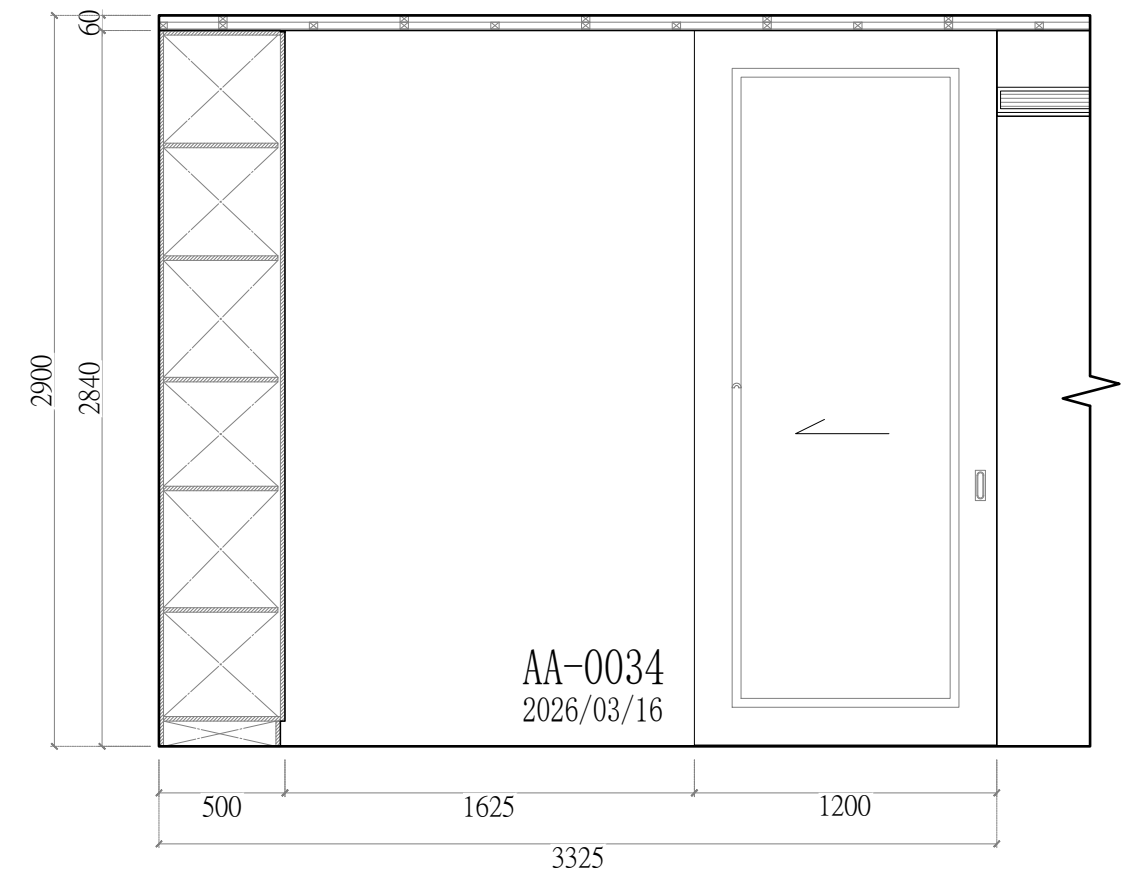

(A-0032)
平面配置圖
總坪數: 33.6坪

(A-0032)
天花板配置圖
總坪數: 33.6坪

圖樣	燈具名稱
	9mm 嵌燈
	7mm 嵌燈
	鋁槽燈條

<立面A-1、B-2> (共1組) 飾花線板貨號與數量(1組)			
L1	HK-2120	2	pcs.
	2.9M		
L2	HK-2102	2	pcs.
	2.9M		
L3	W-1517	5	pcs.
	2.9M*4=11.6M		
L4	W-1503	3	pcs.
	2.9M*2=5.8M		
L5	HK-2122	3	pcs.
	2.9M*2=5.8M		
L6	HK-2104	2	pcs.
	2.9M		

客廳 立面B-2配置圖

客廳 立面A-1配置圖

線板大樣圖	產品貨號表
	HK-2104
	HK-2122
	W-1503
	W-1517

客廳立面B-1配置圖

<立面B-1> (共1組) 飾花線板貨號與數量(1組)			
L1	W-1517	3	pcs.
	2.9M*2=5.8M		
L2	W-1503	2	pcs.
	2.9M		

客廳立面B-1配置圖

線板大樣圖	產品貨號表	線板大樣圖	產品貨號表
	HK-2104		HK-2120
			HK-2122
			HK-651

客廳 立面C-1配置圖

客廳 立面D-1配置圖

<立面C-1·D-1> (共1組)
飾花線板貨號與數量(1組)

L1	HK-2104	4	pcs.	L3	HK-2122	3	pcs.
	2.9M				2.9M*2=5.8M		
L2	HK-2120	2	pcs.	L4	HK-651	3	pcs.
	2.9M				6.9M		

客廳 立面C-1配置圖

客廳 立面D-1配置圖

線板大樣圖	產品貨號表
	HK-2120
	HK-651

客廳 立面C-2配置圖

客廳 立面D-2配置圖

<立面D-2> (共1組) 飾花線板貨號與數量(1組)			
L1	HK-2120	3	pcs.
	2.6M*2=5.2M		
L2	HK-651	3	pcs.
	6.2M		

客廳 立面C-2配置圖

客廳 立面D-2配置圖

線板大樣圖	產品貨號表	線板大樣圖	產品貨號表
	HK-2102		HK-2120
			HK-651

櫃下藏燈條

客廳 立面C-3配置圖