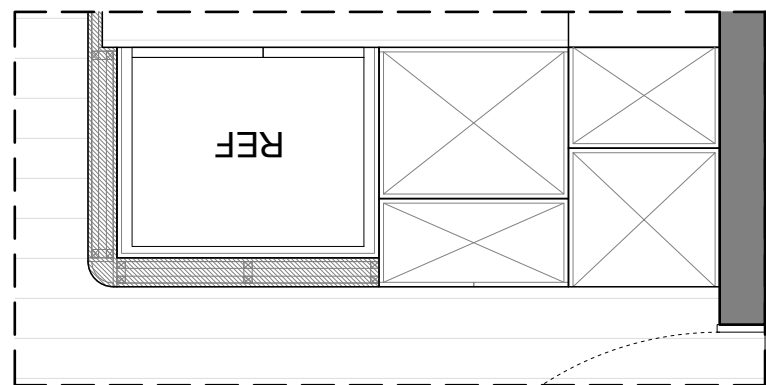

客廳 立面B-2配置圖

客廳 立面A-1配置圖

線板大樣圖	產品貨號表
	HK-2104
	HK-2122
	W-1503
	W-1517

客廳立面B-1配置圖

<立面B-1> (共1組) 飾花線板貨號與數量(1組)			
L1	W-1517	3	pcs.
	2.9M*2=5.8M		
L2	W-1503	2	pcs.
	2.9M		

客廳立面B-1配置圖

線板大樣圖	產品貨號表	線板大樣圖	產品貨號表
	HK-2104		HK-2120
			HK-2122
			HK-651

客廳 立面C-1配置圖

客廳 立面D-1配置圖

<立面C-1·D-1> (共1組)
飾花線板貨號與數量(1組)

L1	HK-2104	4	pcs.	L3	HK-2122	3	pcs.
	2.9M				2.9M*2=5.8M		
L2	HK-2120	2	pcs.	L4	HK-651	3	pcs.
	2.9M				6.9M		

客廳 立面C-1配置圖

客廳 立面D-1配置圖

線板大樣圖	產品貨號表
	HK-2120
	HK-651

客廳 立面C-2配置圖

客廳 立面D-2配置圖

<立面D-2> (共1組) 飾花線板貨號與數量(1組)			
L1	HK-2120	3	pcs.
	2.6M*2=5.2M		
L2	HK-651	3	pcs.
	6.2M		

客廳 立面C-2配置圖

客廳 立面D-2配置圖

線板大樣圖	產品貨號表	線板大樣圖	產品貨號表
	HK-2102		HK-2120
			HK-651

櫃下藏燈條

客廳 立面C-3配置圖

客廳 立面A-2配置圖

<立面A-2> (共1組)
飾花線板貨號與數量(1組)

L1	HK-651	4	pcs.
	8.1M		

(立面D-2)
HK-2120

櫃下藏燈條

客廳 立面C-3配置圖

(立面D-2)
HK-2120

HK-651 ①