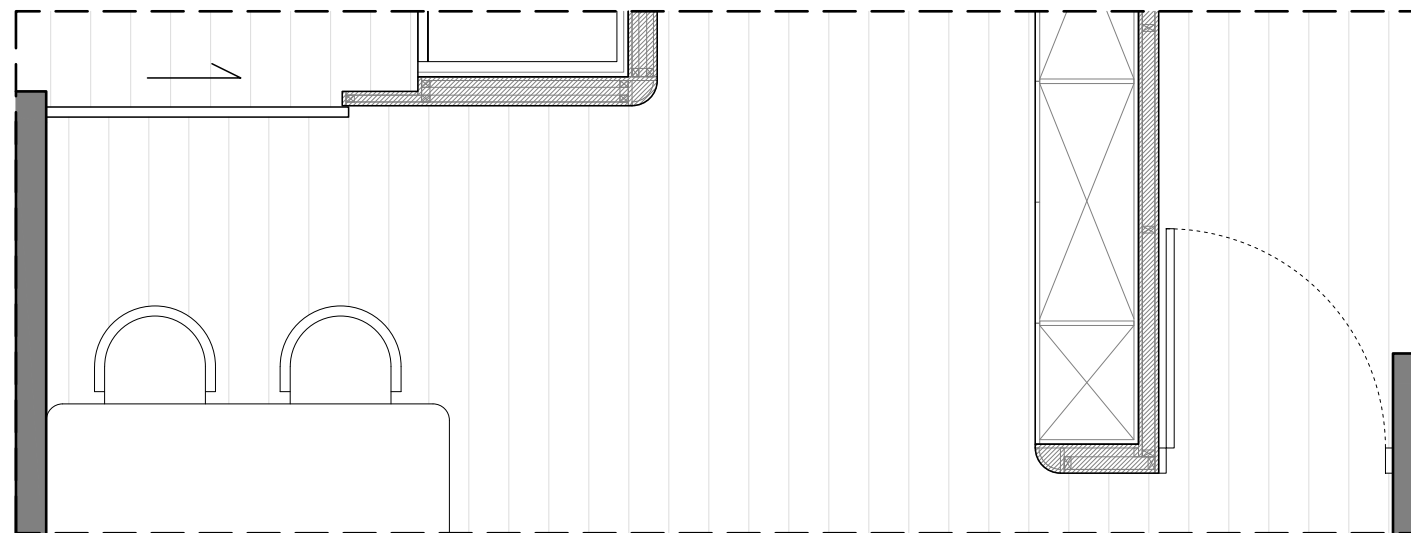

客廳 立面B-2配置圖

客廳 立面A-1配置圖

線板大樣圖	產品貨號表
	HK-2104
	HK-2122
	W-1503
	W-1517

客廳立面B-1配置圖

<立面B-1> (共1組) 飾花線板貨號與數量(1組)			
L1	W-1517	3	pcs.
	2.9M*2=5.8M		
L2	W-1503	2	pcs.
	2.9M		

客廳立面B-1配置圖

線板大樣圖	產品貨號表	線板大樣圖	產品貨號表
	HK-2104		HK-2120
			HK-2122
			HK-651

客廳 立面C-1配置圖

客廳 立面D-1配置圖

<立面C-1·D-1> (共1組)
飾花線板貨號與數量(1組)

L1	HK-2104	4	pcs.	L3	HK-2122	3	pcs.
	2.9M				2.9M*2=5.8M		
L2	HK-2120	2	pcs.	L4	HK-651	3	pcs.
	2.9M				6.9M		

客廳 立面C-1配置圖

客廳 立面D-1配置圖

線板大樣圖	產品貨號表
	HK-2120
	HK-651

客廳 立面C-2配置圖

客廳 立面D-2配置圖

<立面D-2> (共1組) 飾花線板貨號與數量(1組)			
L1	HK-2120	3	pcs.
	2.6M*2=5.2M		
L2	HK-651	3	pcs.
	6.2M		

客廳 立面C-2配置圖

客廳 立面D-2配置圖

線板大樣圖	產品貨號表	線板大樣圖	產品貨號表
	HK-2102		HK-2120
			HK-651

櫃下藏燈條

客廳 立面C-3配置圖