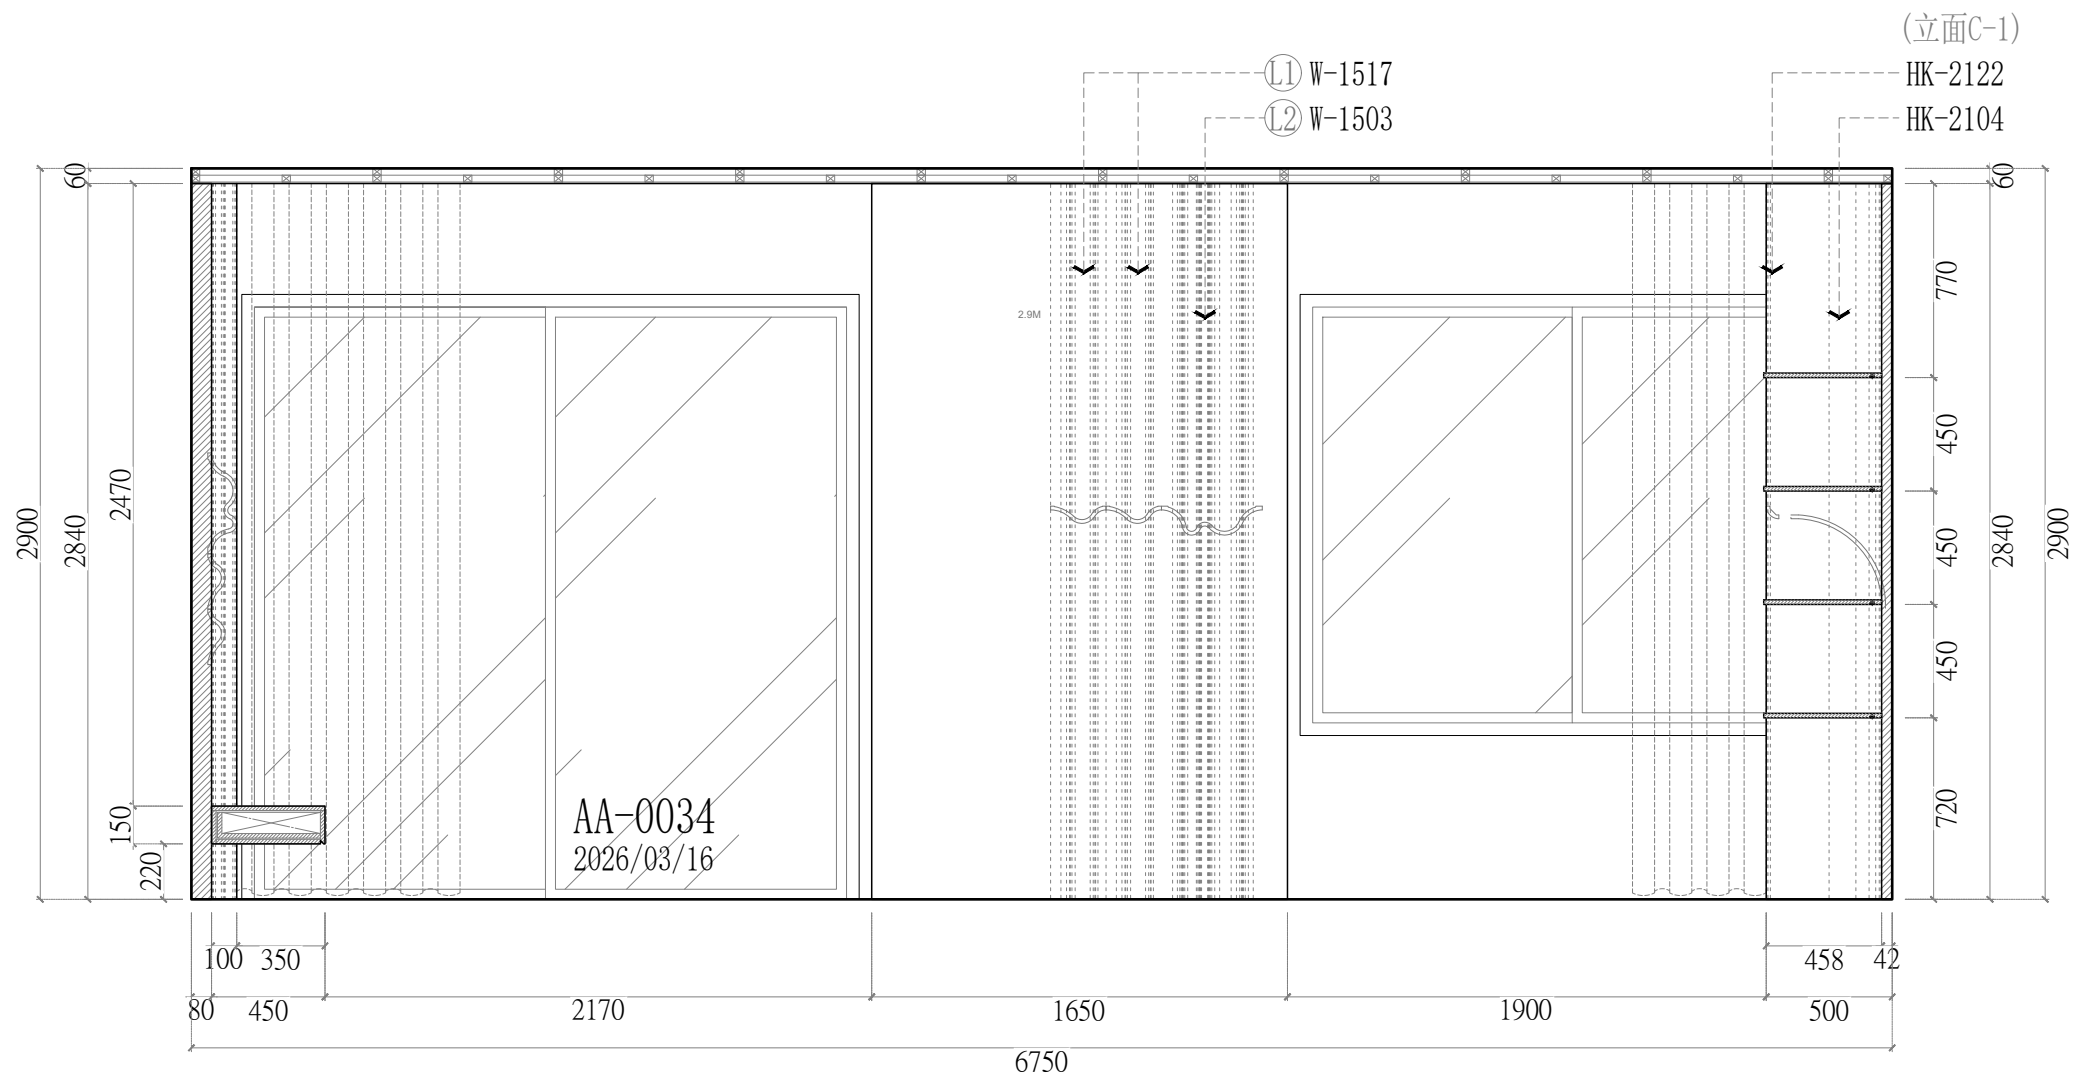

(A-0032)
平面配置圖
總坪數: 33.6坪

(A-0032)
天花板配置圖
總坪數: 33.6坪

圖樣	燈具名稱
	9mm 嵌燈
	7mm 嵌燈
	鋁槽燈條

<立面A-1、B-2> (共1組) 飾花線板貨號與數量(1組)			
L1	HK-2120	2	pcs.
	2.9M		
L2	HK-2102	2	pcs.
	2.9M		
L3	W-1517	5	pcs.
	2.9M*4=11.6M		
L4	W-1503	3	pcs.
	2.9M*2=5.8M		
L5	HK-2122	3	pcs.
	2.9M*2=5.8M		
L6	HK-2104	2	pcs.
	2.9M		

客廳 立面B-2配置圖

客廳 立面A-1配置圖

線板大樣圖	產品貨號表
	HK-2104
	HK-2122
	W-1503
	W-1517

客廳立面B-1配置圖

<立面B-1> (共1組) 飾花線板貨號與數量(1組)			
L1	W-1517	3	pcs.
	2.9M*2=5.8M		
L2	W-1503	2	pcs.
	2.9M		

客廳立面B-1配置圖

線板大樣圖	產品貨號表	線板大樣圖	產品貨號表
	HK-2104		HK-2120
			HK-2122
			HK-651

客廳 立面C-1配置圖

客廳 立面D-1配置圖

<立面C-1·D-1> (共1組)
飾花線板貨號與數量(1組)

L1	HK-2104	4	pcs.	L3	HK-2122	3	pcs.
	2.9M				2.9M*2=5.8M		
L2	HK-2120	2	pcs.	L4	HK-651	3	pcs.
	2.9M				6.9M		

客廳 立面C-1配置圖

客廳 立面D-1配置圖

線板大樣圖	產品貨號表
	HK-2120
	HK-651

客廳 立面C-2配置圖

客廳 立面D-2配置圖

<立面D-2> (共1組) 飾花線板貨號與數量(1組)			
L1	HK-2120	3	pcs.
	2.6M*2=5.2M		
L2	HK-651	3	pcs.
	6.2M		

客廳 立面C-2配置圖

客廳 立面D-2配置圖

線板大樣圖	產品貨號表	線板大樣圖	產品貨號表
	HK-2102		HK-2120
			HK-651

櫃下藏燈條

客廳 立面C-3配置圖