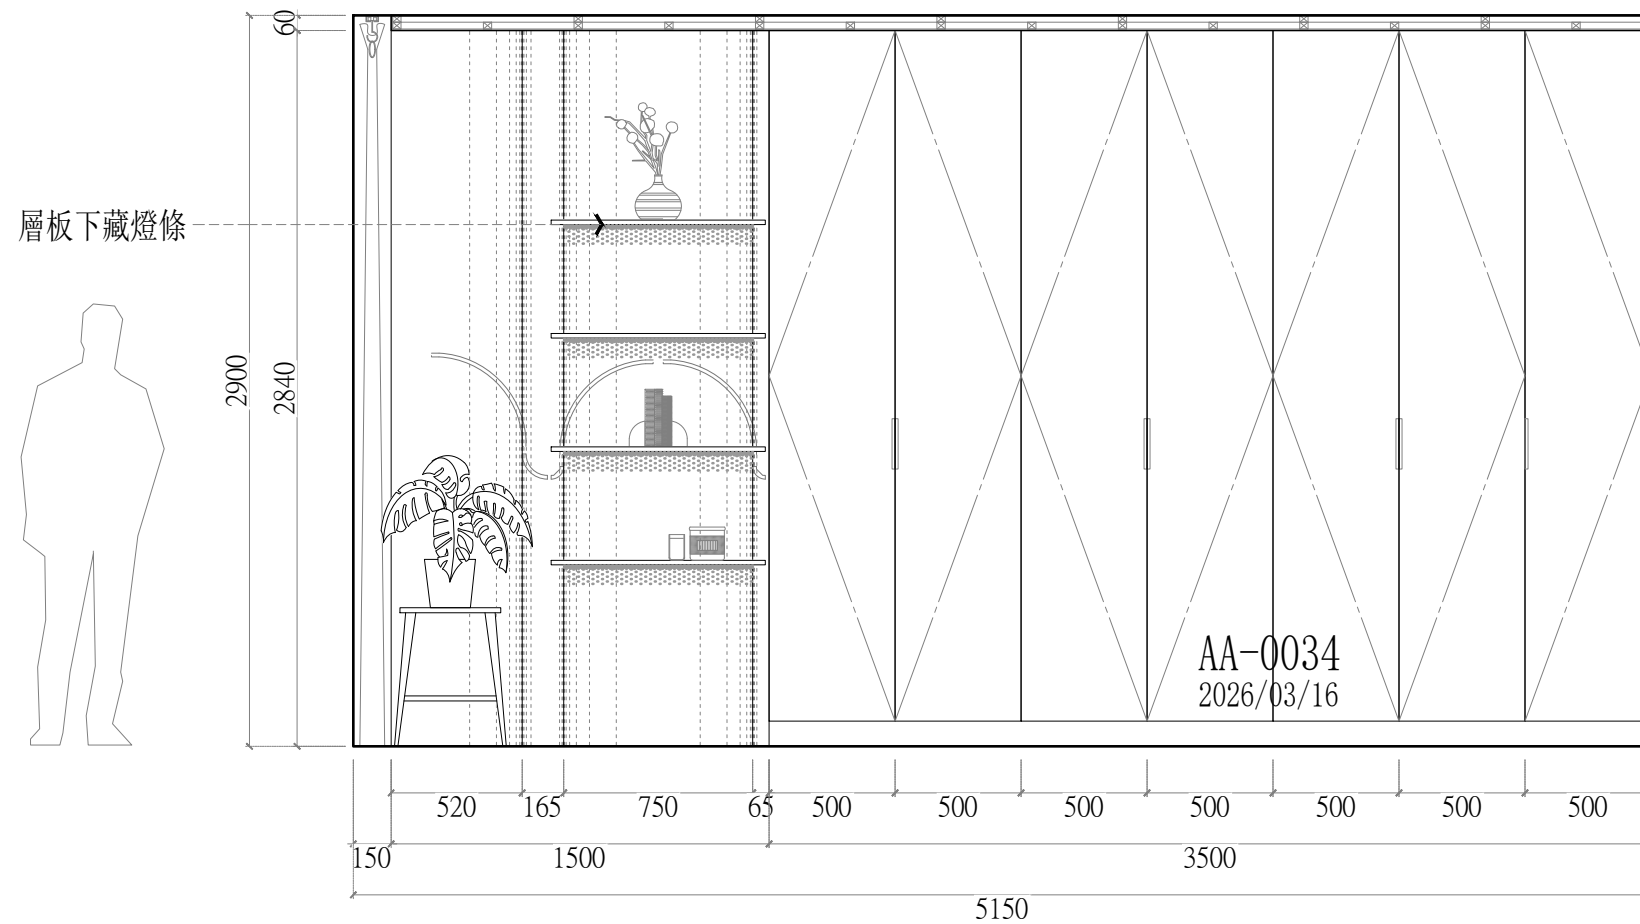

(A-0032)
平面配置圖
總坪數: 33.6坪

(A-0032)
天花板配置圖
總坪數: 33.6坪

圖樣	燈具名稱
	9mm 嵌燈
	7mm 嵌燈
	鋁槽燈條

<立面A-1、B-2> (共1組) 飾花線板貨號與數量(1組)			
L1	HK-2120	2	pcs.
	2.9M		
L2	HK-2102	2	pcs.
	2.9M		
L3	W-1517	5	pcs.
	2.9M*4=11.6M		
L4	W-1503	3	pcs.
	2.9M*2=5.8M		
L5	HK-2122	3	pcs.
	2.9M*2=5.8M		
L6	HK-2104	2	pcs.
	2.9M		

客廳 立面B-2配置圖

客廳 立面A-1配置圖

線板大樣圖	產品貨號表
	HK-2104
	HK-2122
	W-1503
	W-1517

客廳立面B-1配置圖

<立面B-1> (共1組) 飾花線板貨號與數量(1組)			
L1	W-1517	3	pcs.
	2.9M*2=5.8M		
L2	W-1503	2	pcs.
	2.9M		

客廳立面B-1配置圖

線板大樣圖	產品貨號表	線板大樣圖	產品貨號表
	HK-2104		HK-2120
			HK-2122
			HK-651

客廳 立面C-1配置圖

客廳 立面D-1配置圖

<立面C-1·D-1> (共1組)
飾花線板貨號與數量(1組)

L1	HK-2104	4	pcs.	L3	HK-2122	3	pcs.
	2.9M				2.9M*2=5.8M		
L2	HK-2120	2	pcs.	L4	HK-651	3	pcs.
	2.9M				6.9M		

客廳 立面C-1配置圖

客廳 立面D-1配置圖

線板大樣圖	產品貨號表
	HK-2120
	HK-651

客廳 立面C-2配置圖

客廳 立面D-2配置圖

<立面D-2> (共1組) 飾花線板貨號與數量(1組)			
L1	HK-2120	3	pcs.
	2.6M*2=5.2M		
L2	HK-651	3	pcs.
	6.2M		

客廳 立面C-2配置圖

客廳 立面D-2配置圖

線板大樣圖	產品貨號表	線板大樣圖	產品貨號表
	HK-2102		HK-2120
			HK-651

櫃下藏燈條

客廳 立面C-3配置圖