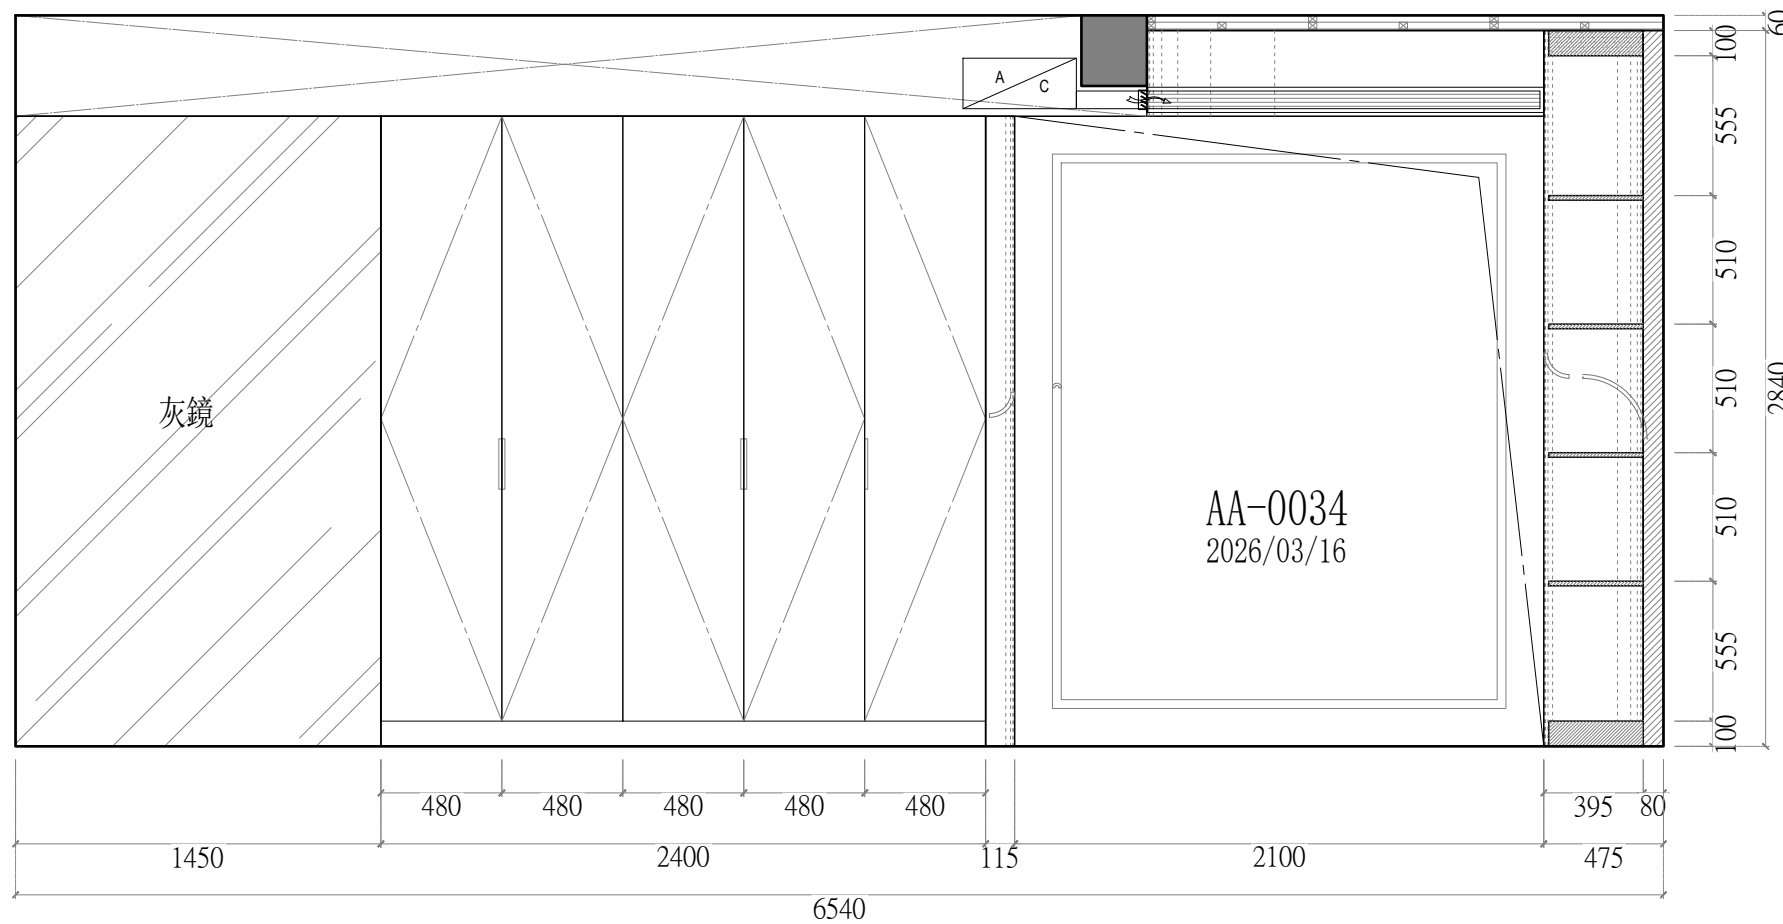

(A-0032)
平面配置圖
總坪數: 33.6坪

(A-0032)
天花板配置圖
總坪數: 33.6坪

圖樣	燈具名稱
	9mm 嵌燈
	7mm 嵌燈
	鋁槽燈條

<立面A-1、B-2> (共1組) 飾花線板貨號與數量(1組)			
L1	HK-2120	2	pcs.
	2.9M		
L2	HK-2102	2	pcs.
	2.9M		
L3	W-1517	5	pcs.
	2.9M*4=11.6M		
L4	W-1503	3	pcs.
	2.9M*2=5.8M		
L5	HK-2122	3	pcs.
	2.9M*2=5.8M		
L6	HK-2104	2	pcs.
	2.9M		

客廳 立面B-2配置圖

客廳 立面A-1配置圖

線板大樣圖	產品貨號表
	HK-2104
	HK-2122
	W-1503
	W-1517

客廳立面B-1配置圖

<立面B-1> (共1組) 飾花線板貨號與數量(1組)			
L1	W-1517	3	pcs.
	2.9M*2=5.8M		
L2	W-1503	2	pcs.
	2.9M		

客廳立面B-1配置圖

線板大樣圖	產品貨號表	線板大樣圖	產品貨號表
	HK-2104		HK-2120
			HK-2122
			HK-651

客廳 立面C-1配置圖

客廳 立面D-1配置圖

<立面C-1·D-1> (共1組)
飾花線板貨號與數量(1組)

L1	HK-2104	4	pcs.	L3	HK-2122	3	pcs.
	2.9M				2.9M*2=5.8M		
L2	HK-2120	2	pcs.	L4	HK-651	3	pcs.
	2.9M				6.9M		

客廳 立面C-1配置圖

客廳 立面D-1配置圖

線板大樣圖	產品貨號表
	HK-2120
	HK-651

客廳 立面C-2配置圖

客廳 立面D-2配置圖

<立面D-2> (共1組) 飾花線板貨號與數量(1組)			
L1	HK-2120	3	pcs.
	2.6M*2=5.2M		
L2	HK-651	3	pcs.
	6.2M		

客廳 立面C-2配置圖

客廳 立面D-2配置圖

線板大樣圖	產品貨號表	線板大樣圖	產品貨號表
	HK-2102		HK-2120
			HK-651

櫃下藏燈條

客廳 立面C-3配置圖