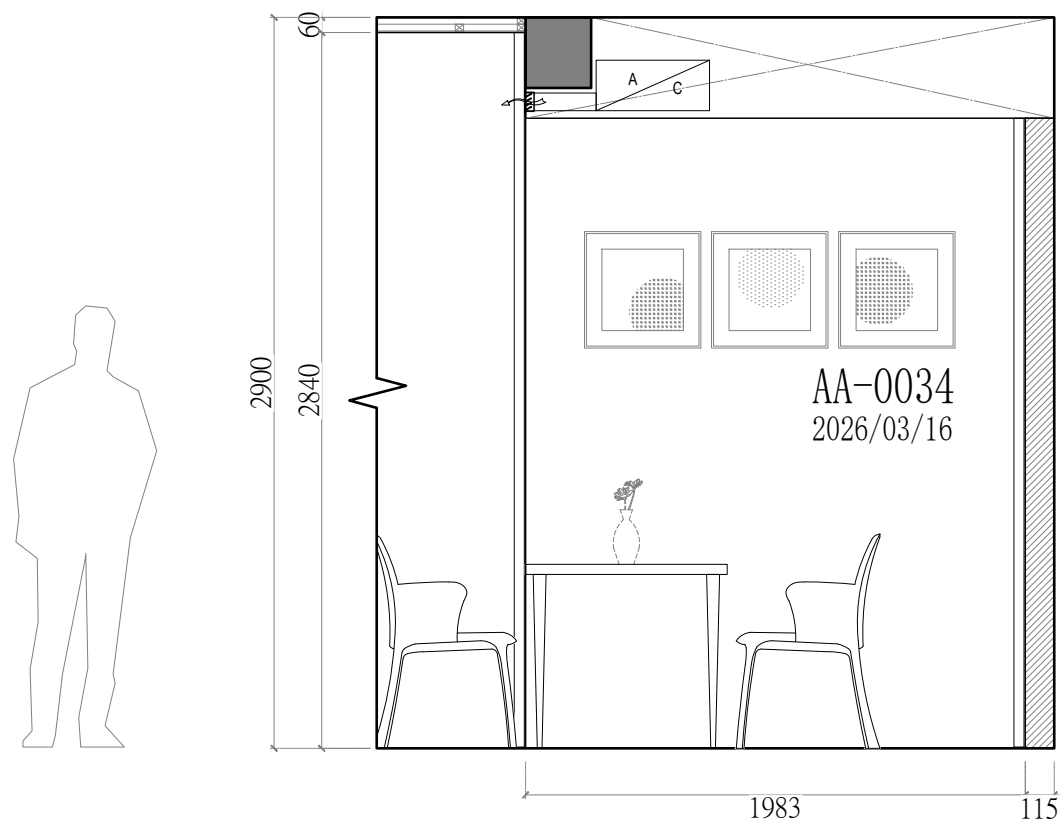

(A-0032)
平面配置圖
總坪數: 33.6坪

(A-0032)
天花板配置圖
總坪數: 33.6坪

圖樣	燈具名稱
	9mm 嵌燈
	7mm 嵌燈
	鋁槽燈條

<立面A-1、B-2> (共1組) 飾花線板貨號與數量(1組)			
L1	HK-2120	2	pcs.
	2.9M		
L2	HK-2102	2	pcs.
	2.9M		
L3	W-1517	5	pcs.
	2.9M*4=11.6M		
L4	W-1503	3	pcs.
	2.9M*2=5.8M		
L5	HK-2122	3	pcs.
	2.9M*2=5.8M		
L6	HK-2104	2	pcs.
	2.9M		

客廳 立面B-2配置圖

客廳 立面A-1配置圖

線板大樣圖	產品貨號表
	HK-2104
	HK-2122
	W-1503
	W-1517

客廳立面B-1配置圖

<立面B-1> (共1組) 飾花線板貨號與數量(1組)			
L1	W-1517	3	pcs.
	2.9M*2=5.8M		
L2	W-1503	2	pcs.
	2.9M		

客廳立面B-1配置圖

線板大樣圖	產品貨號表	線板大樣圖	產品貨號表
	HK-2104		HK-2120
			HK-2122
			HK-651

客廳 立面C-1配置圖

客廳 立面D-1配置圖

<立面C-1·D-1> (共1組)
飾花線板貨號與數量(1組)

L1	HK-2104	4	pcs.	L3	HK-2122	3	pcs.
	2.9M				2.9M*2=5.8M		
L2	HK-2120	2	pcs.	L4	HK-651	3	pcs.
	2.9M				6.9M		

客廳 立面C-1配置圖

客廳 立面D-1配置圖

線板大樣圖	產品貨號表
	HK-2120
	HK-651

客廳 立面C-2配置圖

客廳 立面D-2配置圖

<立面D-2> (共1組) 飾花線板貨號與數量(1組)			
L1	HK-2120	3	pcs.
	2.6M*2=5.2M		
L2	HK-651	3	pcs.
	6.2M		

客廳 立面C-2配置圖

客廳 立面D-2配置圖

線板大樣圖	產品貨號表	線板大樣圖	產品貨號表
	HK-2102		HK-2120
			HK-651

櫃下藏燈條

客廳 立面C-3配置圖