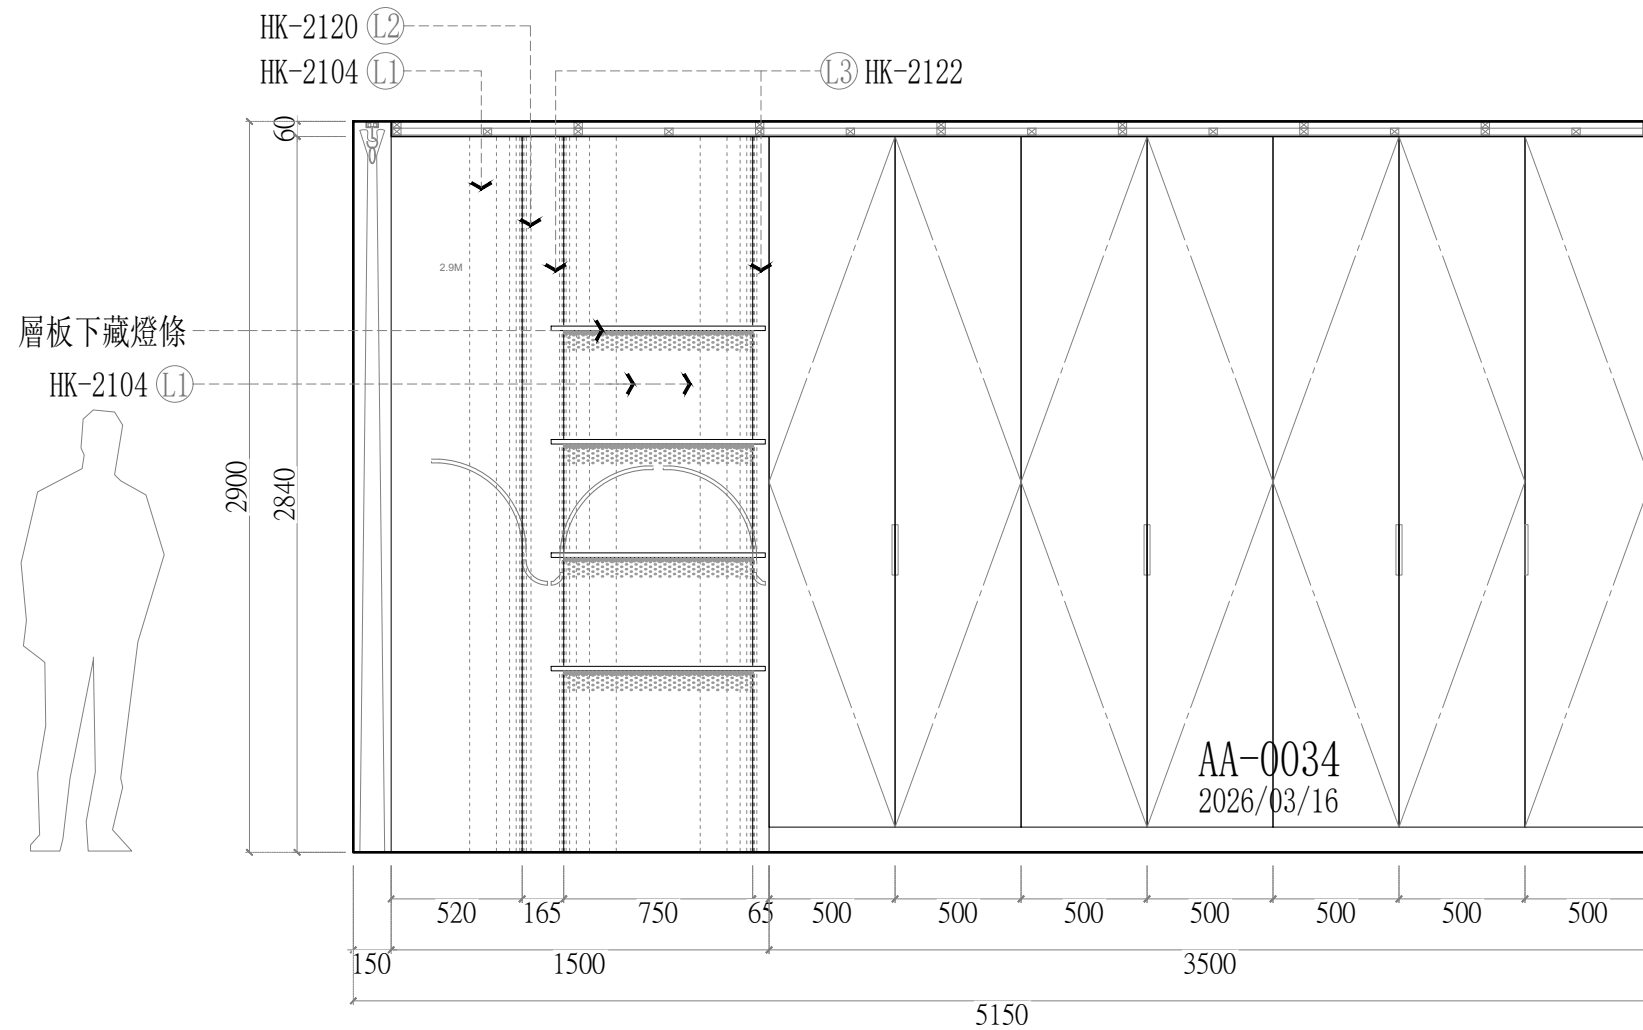

(A-0032)
平面配置圖
總坪數: 33.6坪

(A-0032)
天花板配置圖
總坪數: 33.6坪

圖樣	燈具名稱
	9mm 嵌燈
	7mm 嵌燈
	鋁槽燈條

<立面A-1、B-2> (共1組) 飾花線板貨號與數量(1組)			
L1	HK-2120	2	pcs.
	2.9M		
L2	HK-2102	2	pcs.
	2.9M		
L3	W-1517	5	pcs.
	2.9M*4=11.6M		
L4	W-1503	3	pcs.
	2.9M*2=5.8M		
L5	HK-2122	3	pcs.
	2.9M*2=5.8M		
L6	HK-2104	2	pcs.
	2.9M		

客廳 立面B-2配置圖

客廳 立面A-1配置圖

線板大樣圖	產品貨號表
	HK-2104
	HK-2122
	W-1503
	W-1517

客廳立面B-1配置圖

<立面B-1> (共1組) 飾花線板貨號與數量(1組)			
L1	W-1517	3	pcs.
	2.9M*2=5.8M		
L2	W-1503	2	pcs.
	2.9M		

客廳立面B-1配置圖

線板大樣圖	產品貨號表	線板大樣圖	產品貨號表
	HK-2104		HK-2120
			HK-2122
			HK-651

客廳 立面C-1配置圖

客廳 立面D-1配置圖

<立面C-1·D-1> (共1組)
飾花線板貨號與數量(1組)

L1	HK-2104	4	pcs.	L3	HK-2122	3	pcs.
	2.9M				2.9M*2=5.8M		
L2	HK-2120	2	pcs.	L4	HK-651	3	pcs.
	2.9M				6.9M		

客廳 立面C-1配置圖

客廳 立面D-1配置圖

線板大樣圖	產品貨號表
	HK-2120
	HK-651

客廳 立面C-2配置圖

客廳 立面D-2配置圖

<立面D-2> (共1組) 飾花線板貨號與數量(1組)			
L1	HK-2120	3	pcs.
	2.6M*2=5.2M		
L2	HK-651	3	pcs.
	6.2M		

客廳 立面C-2配置圖

客廳 立面D-2配置圖

線板大樣圖	產品貨號表	線板大樣圖	產品貨號表
	HK-2102		HK-2120
			HK-651

櫃下藏燈條

客廳 立面C-3配置圖