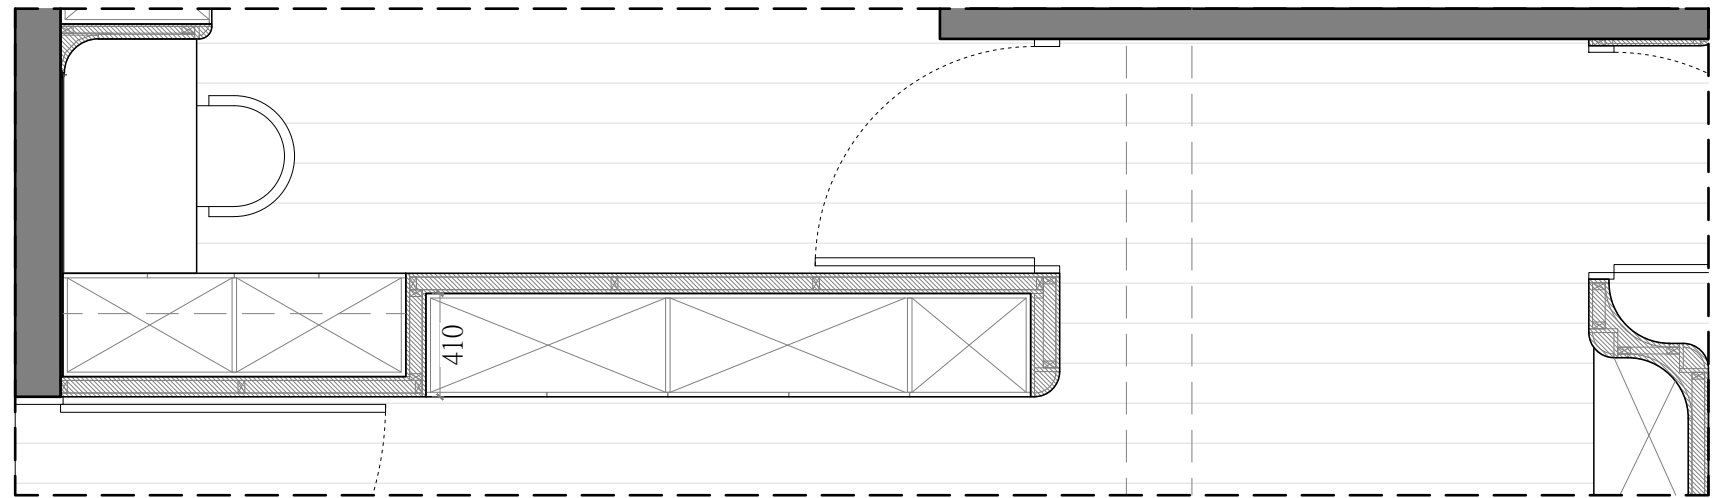

客廳 立面C-1配置圖

客廳 立面D-1配置圖

<立面C-1·D-1> (共1組)
飾花線板貨號與數量(1組)

L1	HK-2104	4	pcs.	L3	HK-2122	3	pcs.
	2.9M				2.9M*2=5.8M		
L2	HK-2120	2	pcs.	L4	HK-651	3	pcs.
	2.9M				6.9M		

客廳 立面C-1配置圖

客廳 立面D-1配置圖

線板大樣圖	產品貨號表
	HK-2120
	HK-651

客廳 立面C-2配置圖

客廳 立面D-2配置圖

<立面D-2> (共1組) 飾花線板貨號與數量(1組)			
L1	HK-2120	3	pcs.
	2.6M*2=5.2M		
L2	HK-651	3	pcs.
	6.2M		

客廳 立面C-2配置圖

客廳 立面D-2配置圖

線板大樣圖	產品貨號表	線板大樣圖	產品貨號表
	HK-2102		HK-2120
			HK-651

櫃下藏燈條

客廳 立面C-3配置圖

客廳 立面A-2配置圖

<立面A-2> (共1組)
飾花線板貨號與數量(1組)

L1	HK-651	4	pcs.
	8.1M		

(立面D-2)
HK-2120

櫃下藏燈條

客廳 立面C-3配置圖

(立面D-2)
HK-2120

HK-651 ①

(立面B-2)
HK-2120
HK-2102

客廳 立面A-2配置圖