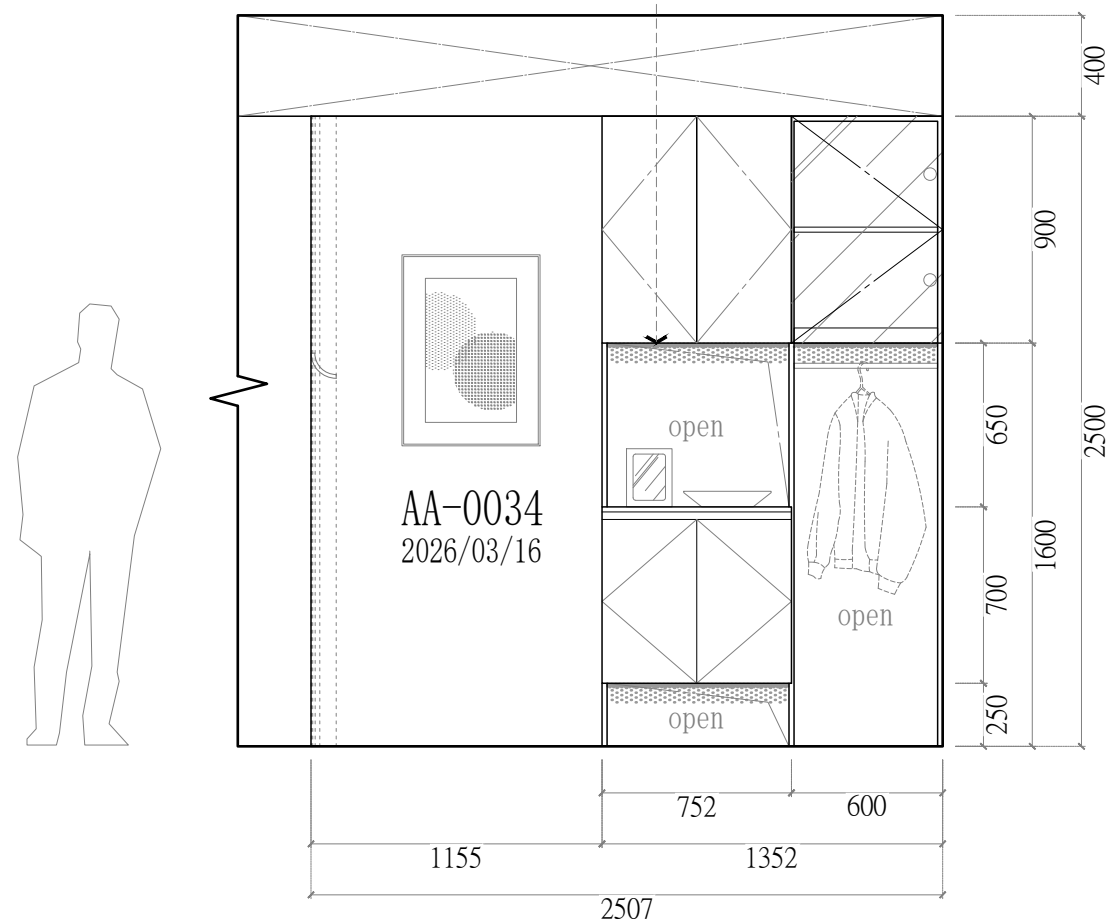

(A-0032)
平面配置圖
總坪數: 33.6坪

(A-0032)
天花板配置圖
總坪數: 33.6坪

圖樣	燈具名稱
	9mm 嵌燈
	7mm 嵌燈
	鋁槽燈條

<立面A-1、B-2> (共1組) 飾花線板貨號與數量(1組)			
L1	HK-2120	2	pcs.
	2.9M		
L2	HK-2102	2	pcs.
	2.9M		
L3	W-1517	5	pcs.
	2.9M*4=11.6M		
L4	W-1503	3	pcs.
	2.9M*2=5.8M		
L5	HK-2122	3	pcs.
	2.9M*2=5.8M		
L6	HK-2104	2	pcs.
	2.9M		

客廳 立面C-1配置圖

客廳 立面D-1配置圖

<立面C-1·D-1> (共1組)
飾花線板貨號與數量(1組)

L1	HK-2104	4	pcs.	L3	HK-2122	3	pcs.
	2.9M				2.9M*2=5.8M		
L2	HK-2120	2	pcs.	L4	HK-651	3	pcs.
	2.9M				6.9M		

客廳 立面C-1配置圖

客廳 立面D-1配置圖

線板大樣圖	產品貨號表
	HK-2120
	HK-651

客廳 立面C-2配置圖

客廳 立面D-2配置圖

<立面D-2> (共1組) 飾花線板貨號與數量(1組)			
L1	HK-2120	3	pcs.
	2.6M*2=5.2M		
L2	HK-651	3	pcs.
	6.2M		

客廳 立面C-2配置圖

客廳 立面D-2配置圖

線板大樣圖	產品貨號表	線板大樣圖	產品貨號表
	HK-2102		HK-2120
			HK-651

櫃下藏燈條

客廳 立面C-3配置圖

客廳 立面A-2配置圖

<立面A-2> (共1組)
飾花線板貨號與數量(1組)

L1	HK-651	4	pcs.
	8.1M		

(立面D-2)
HK-2120

櫃下藏燈條

客廳 立面C-3配置圖

(立面D-2)
HK-2120

HK-651 ①